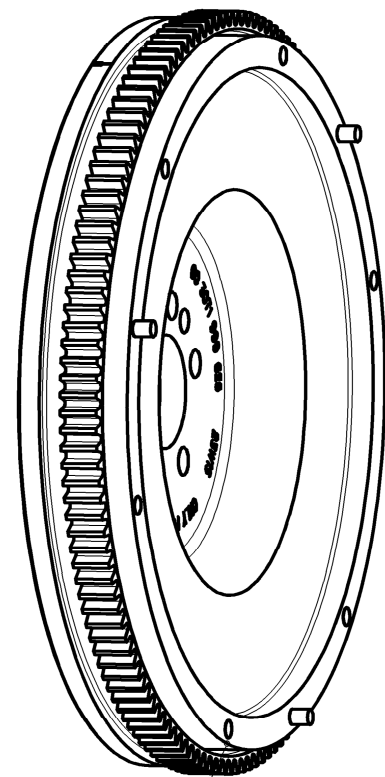

Einbauanleitung/INSTALLATION INSTRUCTION

KUPPLUNGSMODUL PCS 240
CLUTCH MODULE PCS 240

883089 000034

(Kurbelwellenschrauben
Nicht im Lieferumfang enthalten!
CRANKSHAFT BOLTS
NOT INCLUDED IN DELIVERY!)

1

2

3

Stückliste/PARTS LIST: 883089000034

Nr NO	Identnummer PART-NO.	Bezeichnung DESCRIPTION	Menge QUANTITY
1	003071999625	ZSB SCHWUNGRAD PCS 240 FLYWHEEL ASSY PCS 240	1
2	881861999878	KUPPLUNGSSCHEIBE 240T CLUTCH DISC 240T	1
3	883082999798	ZSB. DRUCKPLATTE M240 CLUTCH COVER MF240	1
4	003018999524	Scheibe DIN 125 - B 8,4 - St. DISK DIN 125 - B 8.4 - ST.	6
5	003015000023	ZYLINDERKOPFSCHRAUBE M8x20-12,9 CYLINDER HEAD BOLT M8x20-12,9	6

Position 4 und 5 in ZSB Schwungrad beigelegt
POSITION 4 AND 5 ENCLOSED IN FLYWHEEL ASSY