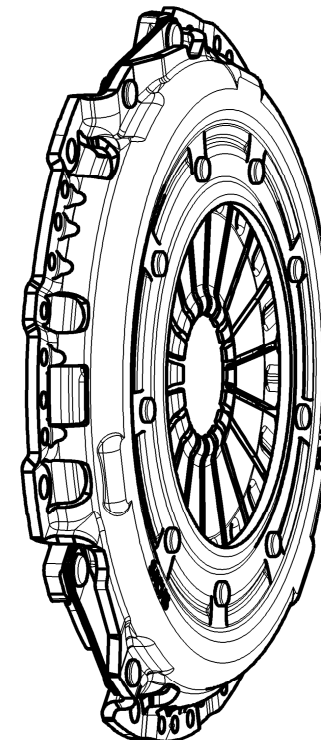

Einbauanleitung/INSTALLATION INSTRUCTION

KUPPLUNGSMODUL PCS 240
CLUTCH MODULE PCS 240

883089 000034

(Kurbelwellenschrauben
Nicht im Lieferumfang enthalten!
CRANKSHAFT BOLTS
NOT INCLUDED IN DELIVERY!)

1

2

3

Stückliste/PARTS LIST: 883089000034

Nr NO	Identnummer PART-NO.	Bezeichnung DESCRIPTION	Menge QUANTITY
1	003071999625	ZSB SCHWUNGRAD PCS 240 FLYWHEEL ASSY PCS 240	1
2	881861999878	KUPPLUNGSSCHEIBE 240T CLUTCH DISC 240T	1
3	883082999798	ZSB. DRUCKPLATTE M240 CLUTCH COVER MF240	1
4	003018999524	Scheibe DIN 125 - B 8,4 - St. DISK DIN 125 - B 8.4 - ST.	6
5	003015000023	ZYLINDERKOPFSCHRAUBE M8x20-12,9 CYLINDER HEAD BOLT M8x20-12,9	6

Position 4 und 5 in ZSB Schwungrad beigelegt
POSITION 4 AND 5 ENCLOSED IN FLYWHEEL ASSY