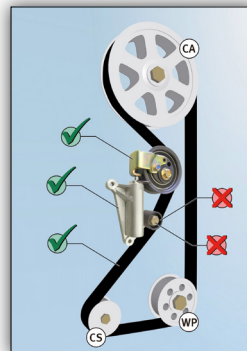

530 0200 10

- Til allerede omstilte kjøretøy

Innhold:

Spennrulle 531 0520 20
Hydraulisk demper 533 0032 20
Registerrem 536 0250 10

- Uten venderulle
- Uten bolt

SERVICE INFO – INA 0025

Omstilling av registerrem fra 152 tenner til 153 tenner