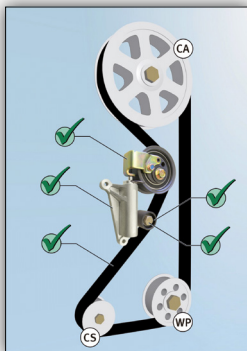

1/2

SERVICE INFO – INA 0025

Omstilling av registerrem fra 152 tenner til 153 tenner

Produsent: Audi, Volkswagen

Bestillingsnr.: 530 0069 10
530 0070 10
530 0200 10
530 0359 10
530 0367 10

OE-Nr.: 058 198 479 A
058 198 119 A
058 198 479
058 198 119

Modell: (Audi) A4, A6, Cabriolet,
(VW) Passat

Motorer: 1.8, 1.8T

I modellene og motorene som er oppført nedenfor, har kjøretøyprodusentene Audi og Volkswagen omstilt registerremmen fra 152 tenner til 153 tenner.

Registerremmer med 152 tenner er ikke lenger tilgjengelig. Verksteder oppfordres sterkt til å utføre omstilling på kjøretøy med registerrem med 152 tenner. Kjøretøy som allerede har blitt omstilt kan identifiseres med den hydrauliske demperen.

Schaeffler Automotive har de relevante registerremsettene på lager. Ved valg av produkter, vær oppmerksom på følgende informasjon:

Produsent/Modell	Modell år:	Motorkode	Chassisnummer
Audi A4	95-97	ADR, AEB	→ 8D-T-155 000

530 0367 10

- Til ikke-omstilte kjøretøy
- Ekstraustyr for allerede omstilte kjøretøy

Innhold:

Spennrulle 531 0520 20
Hydraulisk demper 533 0032 20
Venderulle 532 0161 10
Registerrem 536 0250 10
Bolt M8 x 32 mm

530 0200 10

- Til allerede omstilte kjøretøy

Innhold:

Spennrulle 531 0520 20
Hydraulisk demper 533 0032 20
Registerrem 536 0250 10

- Uten venderulle
- Uten bolt