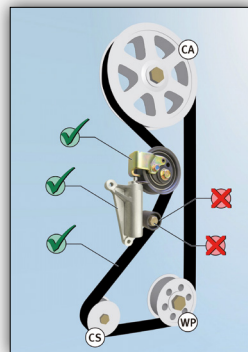

Innhold:

Spennrulle	531 0499 20
Hydraulisk demper	533 0032 20
Registerrem	536 0250 10

- Uten venderulle
- Uten bolt