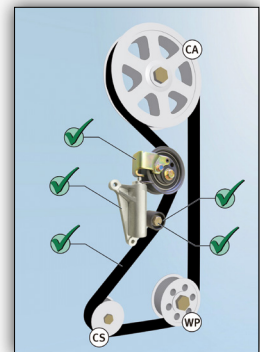

Innhold:

Spennrulle	531 0499 20
Hydraulisk demper	533 0032 20
Venderulle	532 0161 10
Registerrem	536 0250 10
Bolt	M8 x 32 mm