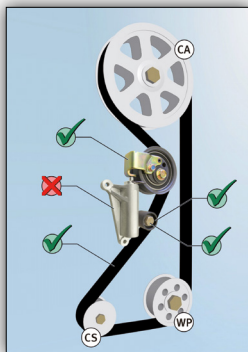

530 0069 10

- Til allerede omstilte kjøretøy

Innhold:

Spennrulle	531 0499 20
Venderulle	532 0161 10
Registerrem	536 0250 10
Bolt	M8 x 32 mm

- Uten demper

530 0070 10

- Ekstraustyr for allerede omstilte kjøretøy