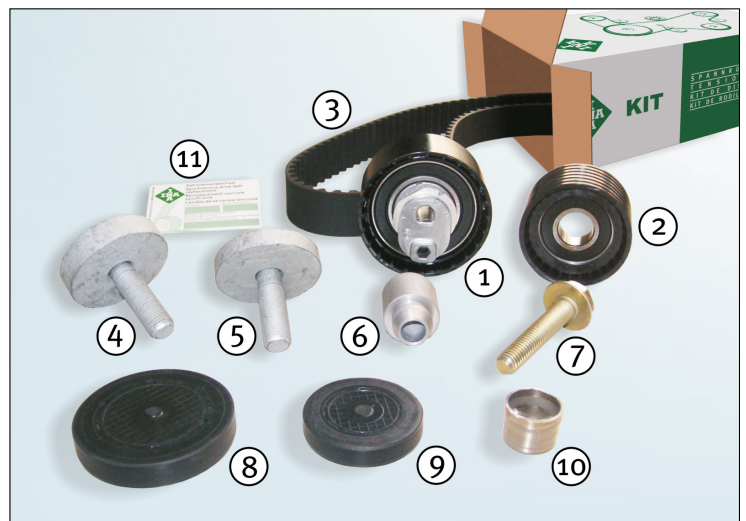

Motor:

1.8 16V
2.0, 2.0 16V

OE-Nr.:

KIT 77 01 474 021
KIT 77 01 474 023
KIT 77 01 477 093

Artikkel nr.:

KIT 530 0363 10
SET 530 0363 09

Bilder 1 - registerremsett 530 0363 10

Ved utskiftning av spennrullesettene og -pakken som er spesifisert ovenfor, er det nødvendig eller tilrådelig å endre skifte ut tilbehøret som er vist i Bilde 1 på samme tid. Schaeffler Automotive Aftermarket leverer disse komponentene som en del av settet eller pakken som en tilleggsteneste.

Innhold:

- 1) Spennrulle 531 0630 30
- 2) Venderulle 532 0446 10
- 3) Registerrem 536 0016 10**, 126Z/27 mm
- 4) M12x52* veivakselrembolt
- 5) M12x48* veivakselrembolt
- 6) 24x21* skive for venderulle
- 7) M10x50* bolt for venderulle
- 8) 57x10,5* deksel for kamaksel
- 9) 42,5x9* deksel for kamaksel
- 10) 20x16* veivaksel - låsepinne, plugg 10
- 11) "Utskiftning av registerrem"-klistremerke***