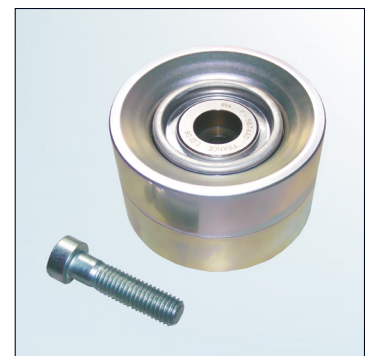

A 000 550 13 33

Artikkel nr.: 532 0410 20

Figur 1: 532 0410 20 - gammel utforming

Figur 2: 532 0410 20 - ny utforming

Som en del av den kontinuerlige utviklingen av våre produkter, har det blitt gjort endringer til venderullen, art. nr. 532 0410 20. Denne serviceinformasjonen viser de synlige egenskapene til den tidligere utformingen og den nye utformingen.

Bortsett fra den annen produksjonsmetode og den 4 mm bredere rullen, er den nye rullen lettere (657 g sammenlignet med 966 g for den gamle rullen).

Henstilling:

Den nye versjonen leveres også med en M10x40 bolt (se bilde 2). Dette erstatter M10x35 festebolten som den gamle rullen (se bilde 1) var festet med