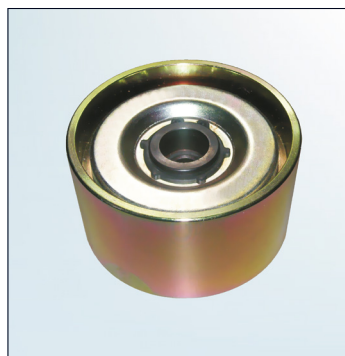

OM 457.934

OM 457.940

OM 457.936

OM 457.938

Setra OM 457.941

OM 457.944

OE-Nr.:

Mercedes

A 000 550 13 33

Artikkel nr.: 532 0410 20

Figur 1: 532 0410 20 - gammel utforming

Figur 2: 532 0410 20 - ny utforming

Som en del av den kontinuerlige utviklingen av våre produkter, har det blitt gjort endringer til venderullen, art. nr. 532 0410 20. Denne serviceinformasjonen viser de synlige egenskapene til den tidligere utformingen og den nye utformingen.