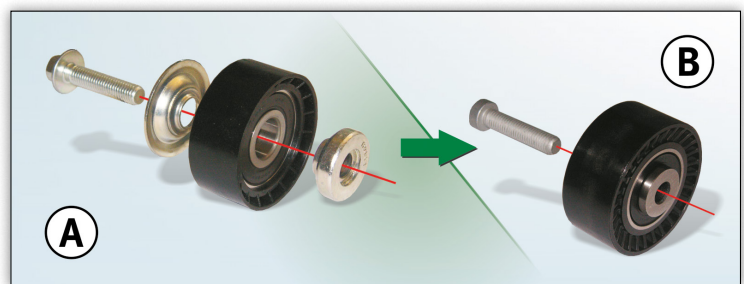

1/2

SERVICE INFO – INA 0000

Endring i utforming for venderulle 532 0433 10

Modeller:

Citroen:	Berlingo, Jumpy, Xsara
Fiat:	Scudo
Peugeot:	206, 306, Expert, Partner
Motor:	1.9 D
OE Nr.:	
Citroen:	5751.73
Fiat:	9637024080
Peugeot:	5751.73
Artikkel nr.:	532 0433 10

Venderulle 532 0433 10, tidligere utforming (A) og ny utforming (B)

Utformingen til venderullen 532 0433 10 har blitt endret som en del av vår innsats for å kontinuerlig utvikle våre produkter.

I den nye utformingen leveres ikke platen og skiven (Bilde 1, A) lenger som enkelte artikler, noe som var tilfellet tidligere. Disse komponentene har blitt integrert i den nye varianten (Bilde 1, B) og er nå en integrert del av venderullen.

I overgangsfasen vil vi kanskje ha en blandet lagerbeholdning av begge typene. Begge versjoner oppfyller de relevante tekniske spesifikasjonene og kan brukes uten begrensninger.

Henstilling:

Venderullene under A og B (se bilde) må bare monteres ved hjelp av den medfølgende bolten.

Rulle A: M10x45, sekskantbolt med krage

Rulle B: M10x45, Torx-bolt

Følg kjøretøyproduzentens anvisninger!

Merk deg kjøretøyproduzentens spesifikasjoner!

De aktuelle reservedelene finner du i vår online-katalog på adressen www.schaeffler-aftermarket.com eller i www.RepXpert.com.