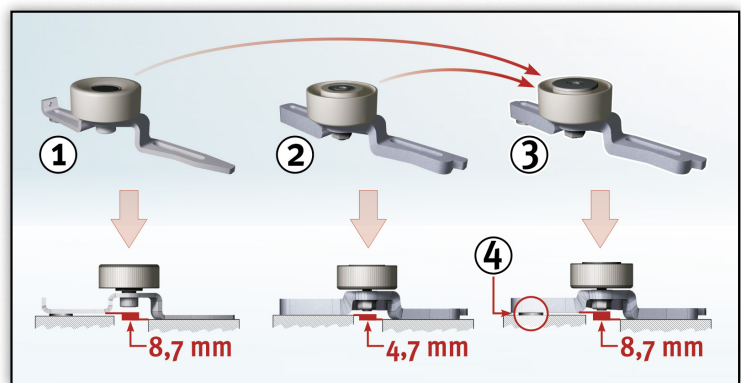

1/1

SERVICE INFO – INA 0061

Utskiftning av spennrullene 531 0037 10 og 531 0353 10 (aggregatdrift) i 531 0241 10

Modeller:

Citroen:	Berlingo, Saxo
Peugeot:	106 I, 106 II, 306, partners
Motorer:	1.0, 1.1, 1.4, 1.6
OE Nr.:	6453.C5 (erstattet) 6453.G4 (erstattet) 6453.S4 (erstattet) 6453.S5 (ny)
Artikkel nr.:	531 0037 10 (erstattet) 531 0353 10 (erstattet) 531 0241 10 (ny)

Figur 1: Illustrasjon av de individuelle spennrullene og deres forskjeller

De to spennrullene med delnummer 531 0037 10 og 531 0353 10 (installert i aggregatdriften) er nå overflødige; de har blitt erstattet av delnummer 531 0241 10.

Schaeffler Automotive Aftermarket har fulgt i fotsporene til kjøretøyprodusentene Citroën og Peugeot, som også har erstattet produktet.

Forklaring til Fig. 1:

- (1) 531 0037 10
- (2) 531 0353 10
- (3) 531 0241 10
- (4) Skive 8,4x19x4 mm