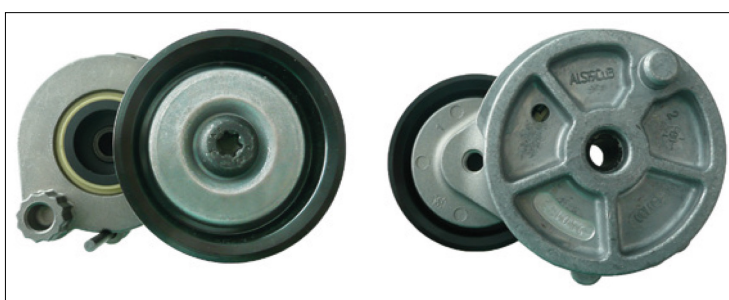

SERVICE INFO – INA 0122

Synlige forskjeller i remstrammeren 531 0605 30

Modeller:

Mercedes-Benz: Citaro, Conecto

Motorer: OM457, OM460

Artikkel nr.: 531 0605 30

OE nr.: 457 200 21 70
457 200 39 70

Figur 1: tidligere utforming

Som en del av den kontinuerlige utviklingen av våre produkter, har det blitt gjort endringer til spennrullen med delnr. 531 0605 30.

Denne serviceinformasjonen viser de synlige egenskapene til den tidligere (bilde 1) og nye (bilde 2) versjonen.

Figur 2: ny utforming

I overgangsfasen vil vi kanskje ha en blandet lagerbeholdning av begge typene.

De to versjonene er bare forskjellige i deres utseende. Begge oppfyller de tekniske kravene og kan brukes uten begrensninger.