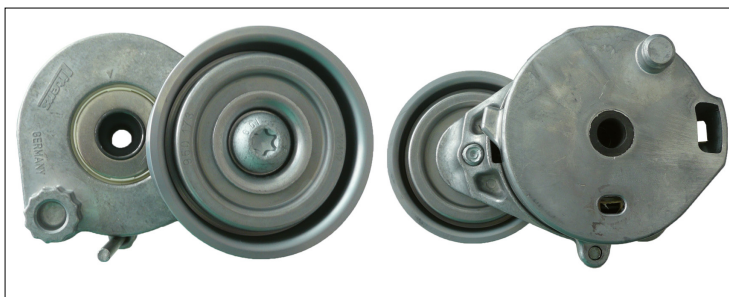

SERVICE INFO – INA 0122

Synlige forskjeller i remstrammeren 531 0605 30

Modeller:

Mercedes-Benz: Citaro, Conecto

Motorer: OM457, OM460

Artikkel nr.: 531 0605 30

OE nr.: 457 200 21 70
457 200 39 70

Figur 1: tidligere utforming

Som en del av den kontinuerlige utviklingen av våre produkter, har det blitt gjort endringer til spennrullen med delnr. 531 0605 30.

Denne serviceinformasjonen viser de synlige egenskapene til den tidligere (bilde 1) og nye (bilde 2) versjonen.

Figur 2: ny utforming

I overgangsfasen vil vi kanskje ha en blandet lagerbeholdning av begge typene.

De to versjonene er bare forskjellige i deres utseende. Begge oppfyller de tekniske kravene og kan brukes uten begrensninger.