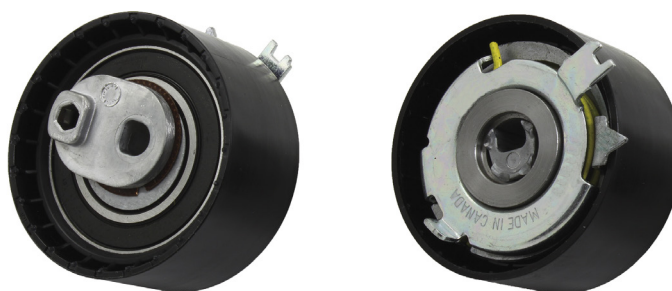

SERVICE INFO – INA 0136

Remstrammer 531 0710 10

Full dekning fra en eneste remstrammer

Produsent:	Renault
Modeller:	Clio, Fluence, Grand Scenic, Laguna, Megane, Modus, Sandero, Scenic, Twingo, Wind
Motorer:	K4M
Artikkel nr.:	531 0710 10 530 0415 09 (Set) 530 0415 10 (Kit)

Bilde 1: INA remstrammer 531 0710 10

For kjøretøyene angitt ovenfor, er det to versjoner av registerreimen på markedet. Hvis du bestiller fra en konkurrent, må den relevante remstrammer brukes for hver tilsvarende versjon av registerreimen.

Schaeffler Automotive Aftermarket dekker begge versjonene av registerreimen med sin remstrammer 531 0710 10 (bilde 1).

Remstrammerne oppfyller de tekniske spesifikasjonene og kan brukes uten begrensninger på de angitte kjøretøy.