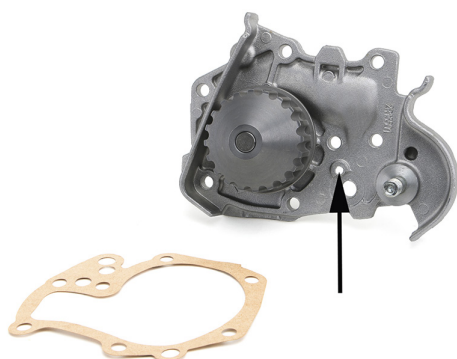

SERVICE INFO – INA 0168

Pompa cieczy chłodzącej 538 0021 10

Zmodyfikowana obudowa

Producent: Dacia, Renault

Modele:

Dacia: Logan, Sandero

Renault: Clio, Kangoo, Megane

Silniki: 1.4, 1.6

Nr części: 538 0021 10

Dla poprawnego doboru należy używać katalogu online

Foto 2: Nowy wygląd

Pompa cieczy 538 0021 10 została zmodyfikowana. W nowym rozwiązaniu jeden z otworów obudowy został zaślepiony (foto.2).

W fazie przejściowej mogą być dostępne obie wersje pompy cieczy.

Foto 1: Stary wygląd

Obie wersje spełniają wymogi techniczne i mogą być stosowane bez ograniczeń.

Należy stosować się do zaleceń producenta pojazdu!