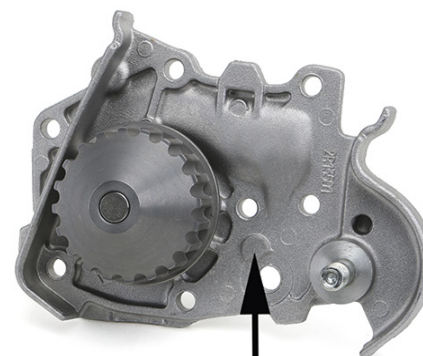

SERVICE INFO – INA 0168

Pompa cieczy chłodzącej 538 0021 10

Zmodyfikowana obudowa

Producent: Dacia, Renault

Modele:

Dacia: Logan, Sandero

Renault: Clio, Kangoo, Megane

Silniki: 1.4, 1.6

Nr części: 538 0021 10

Dla poprawnego doboru należy używać katalogu online

Foto 2: Nowy wygląd

Pompa cieczy 538 0021 10 została zmodyfikowana. W nowym rozwiązaniu jeden z otworów obudowy został zaślepiony (foto.2).

W fazie przejściowej mogą być dostępne obie wersje pompy cieczy.

Foto 1: Stary wygląd

Obie wersje spełniają wymogi techniczne i mogą być stosowane bez ograniczeń.

Należy stosować się do zaleceń producenta pojazdu!