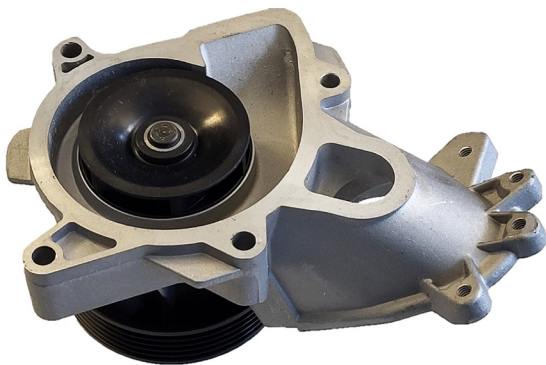

Product Information

INA P0040, 01.2024

Coolant pump | Kühlmittelpumpe | Pompe à eau | Bomba de refrigerante |
Pompa acqua | Pompa cieczy chłodzącej

538 1028 10

538 0154 10 & 538 0156 10

The pictures showing the visual differences. Both designs meet the technical specifications and can be used without restriction. Mixed stocks may occur. For current listing refer to catalogue media. Please observe the vehicle manufacturer specifications!

538 0154 10

535 0156 10

Models | Modelle | Modèles | Modelos | Modelli | Modele

BMW: E38, E39, E46

Land Rover: Range Rover III

Opel: Omega B

Las imágenes muestran las diferencias visuales. Ambas versiones cumplen con las especificaciones técnicas y se pueden utilizar sin restricciones. Es posible que se mezclen ambos modelos en stock. Consulte la asignación actual en los catálogos. Observe siempre las especificaciones del vehículo.