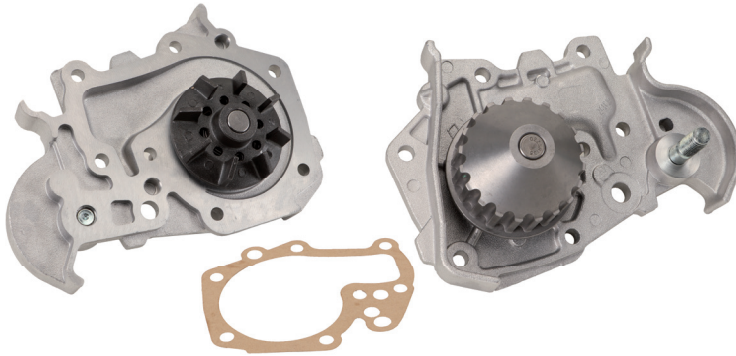

# Product Information

INA P0011, 01.2020

Coolant pump | Kühlmittelpumpe | Pompe à eau | Bomba de refrigerante |  
Pompa acqua | Pompa cieczy chłodzącej

Option A | Variante A | Version A | Variante A | Variante A | Wariant A