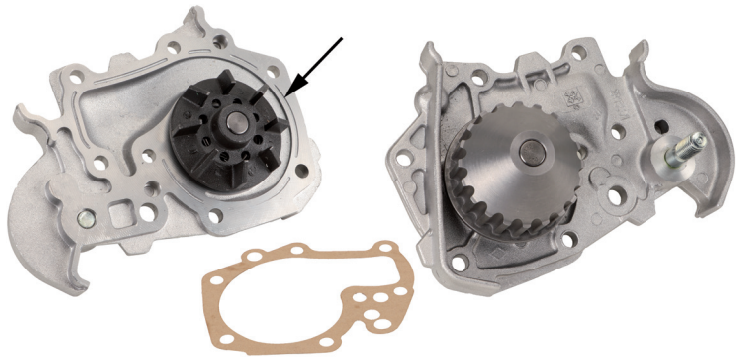

# Product Information

INA P0011, 01.2020

Coolant pump | Kühlmittelpumpe | Pompe à eau | Bomba de refrigerante |  
Pompa acqua | Pompa cieczy chłodzącej

Option A | Variante A | Version A | Variante A | Variante A | Wariant A