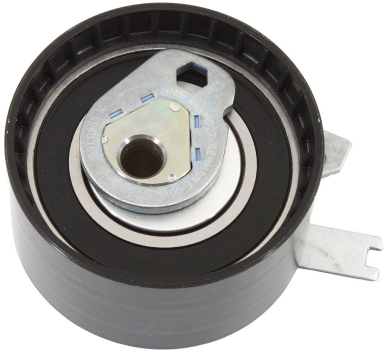

Product Information

INA P0059, 03.2026

Tensioner pulley | Spannrolle | Galet tendeur | Poleas tensora |
Puleggia di tenditore | Kolo pasowe napinacza

Option A | Variante A | Version A | Variante A | Variante A | Wariant A