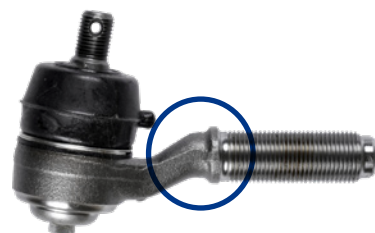

Blue Print ADN18715, ADN187104

Dotyczy modeli:
Nissan Pick-up D21, D22 1986>1997

PL

NISSAN PICK-UP - KOŃCÓWKA DRAŻKA KIEROWNICZEGO

Należy pamiętać, że części ADN18715 i ADN187104 pokazane poniżej, choć podobne w wyglądzie, **NIE SĄ ZAMIENNE** i **NIE MOGĄ** być zastąpione przez siebie.

Montaż nieprawidłowej końcówki drążka jest bardzo niebezpieczny i może prowadzić do awarii układu kierowniczego spowodowanej przez pęknięcia elementu.

ADN18715

Nissan Pick-up D21 1986>1998

ADN187104

Nissan Pick-up D22 1997>