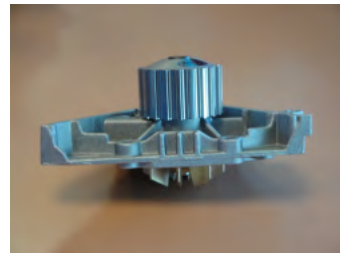

Metelli Fornisce

In alternativa

24-0863 Alluminio