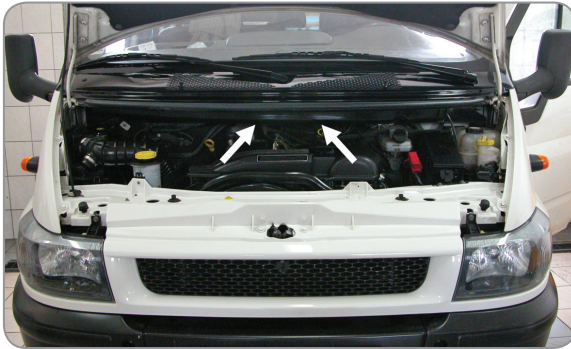

## Ford Transit

- (EN) Pollen filter is located behind the engine chamber
- (PL) Filtr przeciwpyłkowy znajduje się za komorą silnika
- (DE) Der Inneraumfilter befindet sich hinter dem Motorraum
- (RU) Противопыльцевой фильтр находится за камерой двигателя
- (FR) Le filtre antipollen se trouve derrière la chambre du moteur

- (EN) Open the filter chamber
- (PL) Otworzyć komorę filtra
- (DE) Die Filterkammer öffnen
- (RU) Открыть камеру фильтра
- (FR) Ouvrir la chambre du filtre

- (EN) Gently remove the old filter, put in the new one and carry out the opposite to all the previously mentioned operations in the reversed order
- (PL) Ostrożnie usunąć zabrudzony filtr, następnie zamontować nowy oraz wykonać powyższe czynności w kolejności odwrotnej
- (DE) Das verschmutzte Filter vorsichtig abnehmen, das neue einlegen und die oben genannten Arbeitsschritte in umgekehrter Reihenfolge durchführen
- (RU) Осторожно удалить загрязненный фильтр, затем вмонтировать новый и выполнить те же действия в обратной последовательности
- (FR) Enlever soigneusement le filtre usé, en installer un nouveau et réaliser les opérations mentionnées ci-dessus dans l'ordre inverse