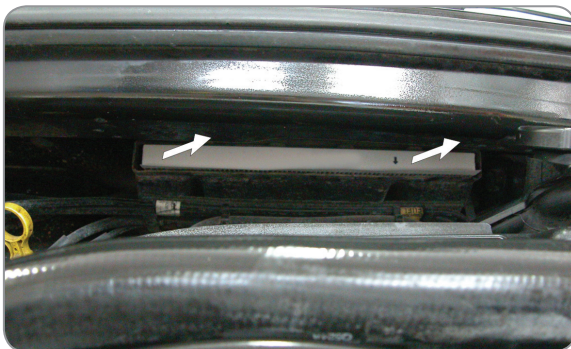

## Ford Transit

- (EN) Pollen filter is located behind the engine chamber
- (PL) Filtr przeciwpyłkowy znajduje się za komorą silnika
- (DE) Der Inneraumfilter befindet sich hinter dem Motorraum
- (RU) Противопыльцевой фильтр находится за камерой двигателя
- (FR) Le filtre antipollen se trouve derrière la chambre du moteur

- (EN) Open the filter chamber
- (PL) Otworzyć komorę filtra
- (DE) Die Filterkammer öffnen
- (RU) Открыть камеру фильтра
- (FR) Ouvrir la chambre du filtre

- (EN) Gently remove the old filter, put in the new one and carry out the opposite to all the previously mentioned operations in the reversed order
- (PL) Ostrożnie usunąć zabrudzony filtr, następnie zamontować nowy oraz wykonać powyższe czynności w kolejności odwrotnej
- (DE) Das verschmutzte Filter vorsichtig abnehmen, das neue einlegen und die oben genannten Arbeitsschritte in umgekehrter Reihenfolge durchführen
- (RU) Осторожно удалить загрязненный фильтр, затем вмонтировать новый и выполнить те же действия в обратной последовательности
- (FR) Enlever soigneusement le filtre usé, en installer un nouveau et réaliser les opérations mentionnées ci-dessus dans l'ordre inverse