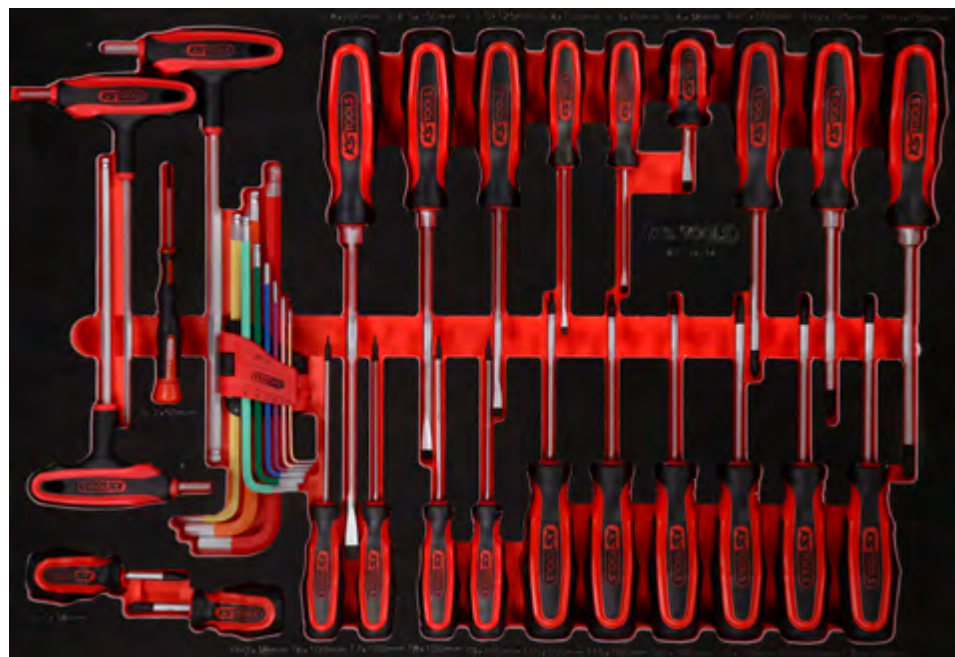

811.0034

M Schraubendreher-Satz

Pos.	Code	Bezeichnung	Teiligkeit
1	159.1134	ERGOTORQUEplus Schraubendreher, T6	1
2	159.1135	ERGOTORQUEplus Schraubendreher, T7	1
3	159.1030	ERGOTORQUEplus Schraubendreher, T8	1
4	159.1031	ERGOTORQUEplus Schraubendreher, T9	1
5	159.1032	ERGOTORQUEplus Schraubendreher, T10	1
6	159.1033	ERGOTORQUEplus Schraubendreher, T15	1
7	159.1034	ERGOTORQUEplus Schraubendreher, T20	1
8	159.1035	ERGOTORQUEplus Schraubendreher, T25	1
9	159.1036	ERGOTORQUEplus Schraubendreher, T27	1
10	159.1037	ERGOTORQUEplus Schraubendreher, T30	1
11	159.1024	ERGOTORQUEplus Schraubendreher, PH3, 265 mm	1
12	159.1022	ERGOTORQUEplus Schraubendreher, PH2, 230 mm	1
13	159.1029	ERGOTORQUEplus Schraubendreher, PH1, 205 mm	1
14	159.1001	ERGOTORQUEplus Schlitz-Schraubendreher, kurz, 6 mm	1
15	159.1002	ERGOTORQUEplus Schlitz-Schraubendreher, 3 mm, 155 mm lang	1
16	159.1004	ERGOTORQUEplus Schlitz-Schraubendreher, 4 mm, 180 mm lang	1
17	159.1006	ERGOTORQUEplus Schlitz-Schraubendreher, 5,5 mm, 230 mm lang	1
18	159.1009	ERGOTORQUEplus Schlitz-Schraubendreher, 6,5 mm, 255 mm lang	1
19	159.1011	ERGOTORQUEplus Schlitz-Schraubendreher, 8 mm, 315 mm lang	1
20	159.1141	ERGOTORQUEplus Schraubendreher, kurz, PH1	1
21	159.1026	ERGOTORQUEplus Schraubendreher, kurz, PH2	1
22	151.4420	Kugelpf-Innensechskant-Winkelstiftschlüssel-Satz, extra lang, 9-tlg	9
23	500.7109	Feinmechanik-Schlitz-Schraubendreher, 2 mm	1
24	151.8135	T-Griff-Innensechskant-Kugelpf-Schlüssel, 6 mm	1
25	151.8134	T-Griff-Innensechskant-Kugelpf-Schlüssel, 5 mm	1
26	151.8137	T-Griff-Innensechskant-Kugelpf-Schlüssel, 8 mm	1

P 10
P 15
P 20
P 25
P 30
P 35
P 40
P 45
Einzelteile S XL L M
Zubehör