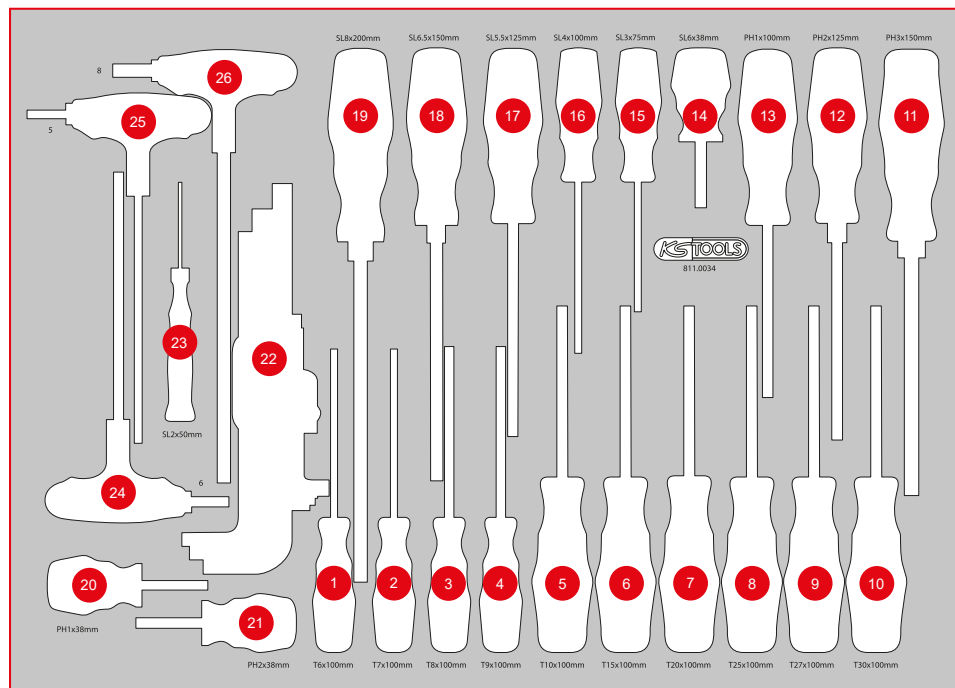

811.0034

M Schraubendreher-Satz

Pos.	Code	Bezeichnung	Teiligkeit
1	159.1134	ERGOTORQUEplus Schraubendreher, T6	1
2	159.1135	ERGOTORQUEplus Schraubendreher, T7	1
3	159.1030	ERGOTORQUEplus Schraubendreher, T8	1
4	159.1031	ERGOTORQUEplus Schraubendreher, T9	1
5	159.1032	ERGOTORQUEplus Schraubendreher, T10	1
6	159.1033	ERGOTORQUEplus Schraubendreher, T15	1
7	159.1034	ERGOTORQUEplus Schraubendreher, T20	1
8	159.1035	ERGOTORQUEplus Schraubendreher, T25	1
9	159.1036	ERGOTORQUEplus Schraubendreher, T27	1
10	159.1037	ERGOTORQUEplus Schraubendreher, T30	1
11	159.1024	ERGOTORQUEplus Schraubendreher, PH3, 265 mm	1
12	159.1022	ERGOTORQUEplus Schraubendreher, PH2, 230 mm	1
13	159.1029	ERGOTORQUEplus Schraubendreher, PH1, 205 mm	1
14	159.1001	ERGOTORQUEplus Schlitz-Schraubendreher, kurz, 6 mm	1
15	159.1002	ERGOTORQUEplus Schlitz-Schraubendreher, 3 mm, 155 mm lang	1
16	159.1004	ERGOTORQUEplus Schlitz-Schraubendreher, 4 mm, 180 mm lang	1
17	159.1006	ERGOTORQUEplus Schlitz-Schraubendreher, 5,5 mm, 230 mm lang	1
18	159.1009	ERGOTORQUEplus Schlitz-Schraubendreher, 6,5 mm, 255 mm lang	1
19	159.1011	ERGOTORQUEplus Schlitz-Schraubendreher, 8 mm, 315 mm lang	1
20	159.1141	ERGOTORQUEplus Schraubendreher, kurz, PH1	1
21	159.1026	ERGOTORQUEplus Schraubendreher, kurz, PH2	1
22	151.4420	Kugelpf-Innensechskant-Winkelstiftschlüssel-Satz, extra lang, 9-tlg	9
23	500.7109	Feinmechanik-Schlitz-Schraubendreher, 2 mm	1
24	151.8135	T-Griff-Innensechskant-Kugelpf-Schlüssel, 6 mm	1
25	151.8134	T-Griff-Innensechskant-Kugelpf-Schlüssel, 5 mm	1
26	151.8137	T-Griff-Innensechskant-Kugelpf-Schlüssel, 8 mm	1

P 10
P 15
P 20
P 25
P 30
P 35
P 40
P 45
Einzelteile S XL L M
Zubehör