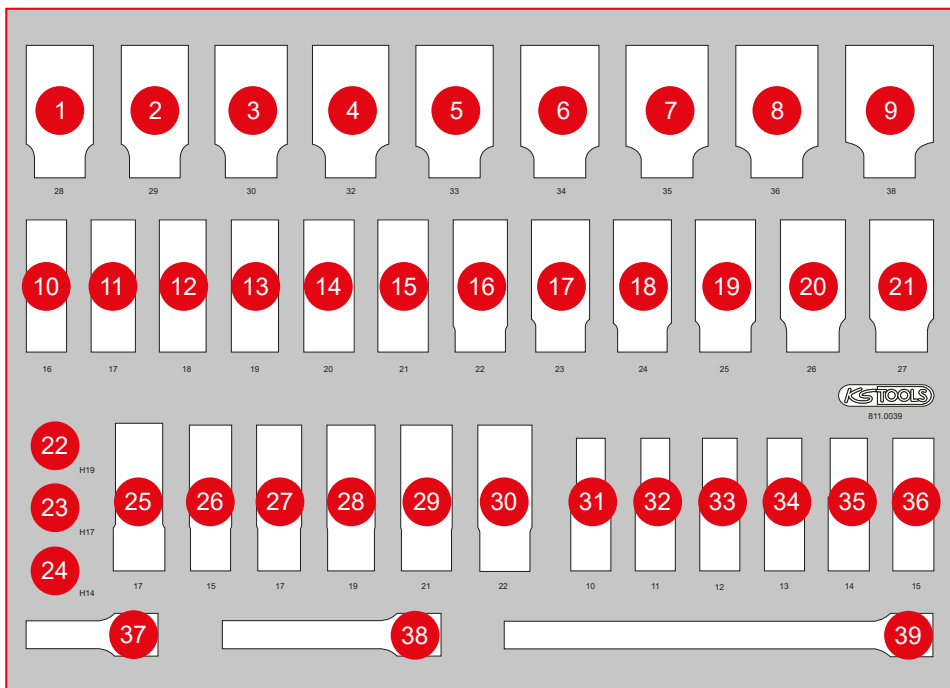

**M** 1/2" Kraft-Stecknuss-Satz

Pos.	Code	Bezeichnung	Teiligkeit
1	515.1128	1/2" Sechskant-Kraft-Stecknuss, lang, 28 mm	1
2	515.1129	1/2" Sechskant-Kraft-Stecknuss, lang, 29 mm	1
3	515.1130	1/2" Sechskant-Kraft-Stecknuss, lang, 30 mm	1
4	515.1132	1/2" Sechskant-Kraft-Stecknuss, lang, 32 mm	1
5	515.1139	1/2" Sechskant-Kraft-Stecknuss, lang, 33 mm	1
6	515.1147	1/2" Sechskant-Kraft-Stecknuss, lang, 34 mm	1
7	515.1148	1/2" Sechskant-Kraft-Stecknuss, lang, 35 mm	1
8	515.1149	1/2" Sechskant-Kraft-Stecknuss, lang, 36 mm	1
9	515.1151	1/2" Sechskant-Kraft-Stecknuss, lang, 38 mm	1
10	515.1116	1/2" Sechskant-Kraft-Stecknuss, lang, 16 mm	1
11	515.1117	1/2" Sechskant-Kraft-Stecknuss, lang, 17 mm	1
12	515.1118	1/2" Sechskant-Kraft-Stecknuss, lang, 18 mm	1
13	515.1119	1/2" Sechskant-Kraft-Stecknuss, lang, 19 mm	1
14	515.1120	1/2" Sechskant-Kraft-Stecknuss, lang, 20 mm	1
15	515.1121	1/2" Sechskant-Kraft-Stecknuss, lang, 21 mm	1
16	515.1122	1/2" Sechskant-Kraft-Stecknuss, lang, 22 mm	1
17	515.1123	1/2" Sechskant-Kraft-Stecknuss, lang, 23 mm	1
18	515.1124	1/2" Sechskant-Kraft-Stecknuss, lang, 24 mm	1
19	515.1125	1/2" Sechskant-Kraft-Stecknuss, lang, 25 mm	1
20	515.1126	1/2" Sechskant-Kraft-Stecknuss, lang, 26 mm	1
21	515.1127	1/2" Sechskant-Kraft-Stecknuss, lang, 27 mm	1
22	911.0911	1/2" Kraft-Bit-Stecknuss Innensechskant, kurz, 19 mm	1
23	911.0909	1/2" Kraft-Bit-Stecknuss Innensechskant, kurz, 17 mm	1
24	911.0908	1/2" Kraft-Bit-Stecknuss Innensechskant, kurz, 14 mm	1
25	515.2055	Spezial-Alu-Felgen Sonderprofil-Kraft-Stecknuss für Mercedes, lang, 17 mm	1
26	515.0991	SlimPOWER 1/2" Impact-Stecknuss, 15 mm	1
27	515.0992	SlimPOWER 1/2" Impact-Stecknuss, 17 mm	1
28	515.0993	SlimPOWER 1/2" Impact-Stecknuss, 19 mm	1
29	515.0994	SlimPOWER 1/2" Impact-Stecknuss, 21 mm	1
30	515.0995	SlimPOWER 1/2" Impact-Stecknuss, 22 mm	1
31	515.1110	1/2" Sechskant-Kraft-Stecknuss, lang, 10 mm	1
32	515.1111	1/2" Sechskant-Kraft-Stecknuss, lang, 11 mm	1
33	515.1112	1/2" Sechskant-Kraft-Stecknuss, lang, 12 mm	1
34	515.1113	1/2" Sechskant-Kraft-Stecknuss, lang, 13 mm	1
35	515.1114	1/2" Sechskant-Kraft-Stecknuss, lang, 14 mm	1
36	515.1115	1/2" Sechskant-Kraft-Stecknuss, lang, 15 mm	1
37	515.1134	1/2" Kraft-Verlängerung, 75 mm	1
38	515.1135	1/2" Kraft-Verlängerung, 125 mm	1
39	515.1136	1/2" Kraft-Verlängerung, 250 mm	1