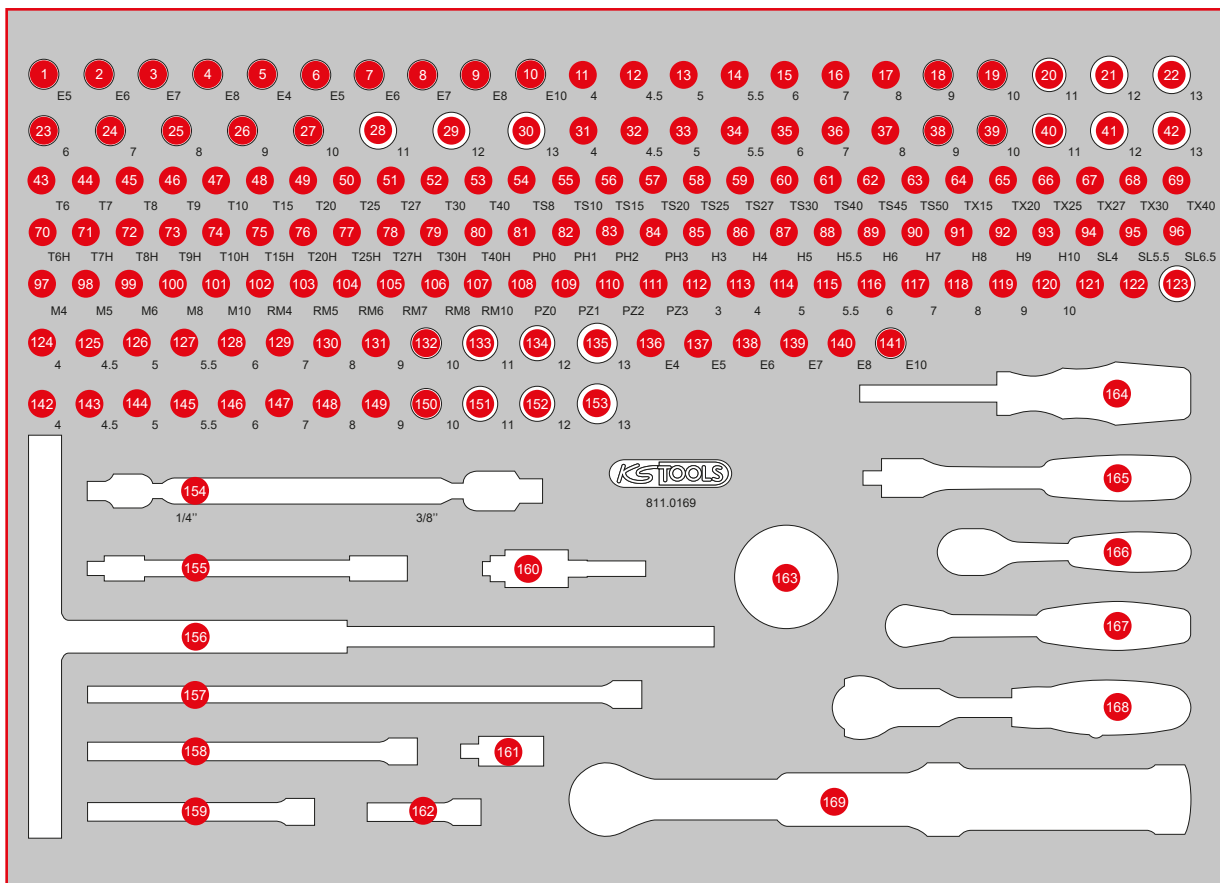

Pos.	Code	Bezeichnung	Teilligkeit	Pos.	Code	Bezeichnung	Teilligkeit	Pos.	Code	Bezeichnung	Teilligkeit
87	911.1438	1/4" Bit-Stecknuss Innen6kant, 5 mm	1	115	917.24455	1/4" Bit-Stecknuss Innen6kant m. Kugelkopf, 5,5 mm	1	141	911.4332	1/4" TX-E-Stecknuss, E10	1
88	911.14385	1/4" Bit-Stecknuss Innen6kant, 5,5 mm	1	116	917.2446	1/4" Bit-Stecknuss Innen6kant m. Kugelkopf, 6 mm	1	142	917.1461	1/4" 12kant-Stecknuss, 4 mm	1
89	911.1439	1/4" Bit-Stecknuss Innen6kant, 6 mm	1	117	917.2447	1/4" Bit-Stecknuss Innen6kant m. Kugelkopf, 7 mm	1	143	917.1462	1/4" 12kant-Stecknuss, 4,5 mm	1
90	911.1440	1/4" Bit-Stecknuss Innen6kant, 7 mm	1	118	917.2448	1/4" Bit-Stecknuss Innen6kant m. Kugelkopf, 8 mm	1	144	917.1463	1/4" 12kant-Stecknuss, 5 mm	1
91	911.1441	1/4" Bit-Stecknuss Innen6kant, 8 mm	1	119	917.2449	1/4" Bit-Stecknuss Innen6kant m. Kugelkopf, 9 mm	1	145	917.1464	1/4" 12kant-Stecknuss, 5,5 mm	1
92	917.1454	1/4" Bit-Stecknuss Innen6kant, 9 mm	1	120	917.2450	1/4" Bit-Stecknuss Innen6kant m. Kugelkopf, 10 mm	1	146	917.1465	1/4" 12kant-Stecknuss, 6 mm	1
93	917.1452	1/4" Bit-Stecknuss f. Innen6kant-Schrauben, 10 mm	1	121	911.0101	1/4" Stecknuss mit Magnet	1	147	917.1466	1/4" 12kant-Stecknuss, 7 mm	1
94	911.1418	1/4" Bit-Stecknuss Schlitz, 4 mm	1	122	911.1494	1/4" Vergrößerungsadapter, 1/4" F x 3/8" M	1	148	917.1467	1/4" 12kant-Stecknuss, 8 mm	1
95	911.1419	1/4" Bit-Stecknuss Schlitz, 5,5 mm	1	123	911.3897	3/8" Reduzieradapter, 3/8" F x 1/4" M	1	149	917.1468	1/4" 12kant-Stecknuss, 9 mm	1
96	917.1421	1/4" Bit-Stecknuss Schlitz, 6,5 mm	1	124	917.1404	1/4" 6kant-Stecknuss, 4 mm	1	150	917.1469	1/4" 12kant-Stecknuss, 10 mm	1
97	917.1541	1/4" Bit-Stecknuss XZN, M4	1	125	917.14045	1/4" 6kant-Stecknuss, 4,5 mm	1	151	917.1470	1/4" 12kant-Stecknuss, 11 mm	1
98	917.1542	1/4" Bit-Stecknuss XZN, M5	1	126	917.1405	1/4" 6kant-Stecknuss, 5 mm	1	152	917.1471	1/4" 12kant-Stecknuss, 12 mm	1
99	917.1543	1/4" Bit-Stecknuss XZN, M6	1	127	917.14055	1/4" 6kant-Stecknuss, 5,5 mm	1	153	917.1472	1/4" 12kant-Stecknuss, 13 mm	1
100	917.1545	1/4" Bit-Stecknuss XZN, M8	1	128	917.1406	1/4" 6kant-Stecknuss, 6 mm	1	154	517.0338	Gelenkschlüssel für 1/4" und 3/8", Stecknüsse	1
101	917.1546	1/4" Bit-Stecknuss XZN, M10	1	129	917.1407	1/4" 6kant-Stecknuss, 7 mm	1	155	911.1422	1/4" Flexible Verlängerung, 150 mm	1
102	917.1584	1/4" RIBE Stecknuss M4S	1	130	917.1408	1/4" 6kant-Stecknuss, 8 mm	1	156	911.2369	1/4" T-Griff-Schnelldreher	1
103	917.1585	1/4" RIBE Stecknuss M5S	1	131	917.1409	1/4" 6kant-Stecknuss, 9 mm	1	157	911.1504	1/4" Verlängerung m. Antriebs6kant, 250 mm	1
104	917.1586	1/4" RIBE Stecknuss M6S	1	132	917.1410	1/4" 6kant-Stecknuss, 10 mm	1	158	911.1451	1/4" Verlängerung m. Antriebs6kant, 150 mm	1
105	917.1587	1/4" RIBE Stecknuss M7S	1	133	917.1411	1/4" 6kant-Stecknuss, 11 mm	1	159	911.1424	1/4" Verlängerung m. Antriebs6kant, 100 mm	1
106	917.1588	1/4" RIBE Stecknuss M8S	1	134	917.1412	1/4" 6kant-Stecknuss, 12 mm	1	160	514.1126	2 in 1 Schnellwechsel-Bithalter	1
107	917.1590	1/4" RIBE Stecknuss M10S	1	135	917.1413	1/4" 6kant-Stecknuss, 13 mm	1	161	911.1450	1/4" Kardangelenk	1
108	911.1483	1/4" Bit-Stecknuss, PZ0	1	136	911.4313	1/4" TX-E-Stecknuss, E4	1	162	911.1423	1/4" Verlängerung m. Antriebs6kant, 50 mm	1
109	911.1401	1/4" Bit-Stecknuss, PZ1	1	137	911.4314	1/4" TX-E-Stecknuss, E5	1	163	914.1410	1/4" Handumschaltknarre	1
110	911.1402	1/4" Bit-Stecknuss, PZ2	1	138	911.4315	1/4" TX-E-Stecknuss, E6	1	164	911.1434	1/4" Vierkant-Steckgriff, 150 mm	1
111	911.1403	1/4" Bit-Stecknuss, PZ3	1	139	911.4316	1/4" TX-E-Stecknuss, E7	1	165	917.1488	1/4" Gelenk-Steckgriff	1
112	917.2443	1/4" Bit-Stecknuss Innen6kant m. Kugelkopf, 3 mm	1	140	911.4317	1/4" TX-E-Stecknuss, E8	1	166	911.1510	1/4" Mini-Umschaltknarre, 72 Zahn	1
113	917.2444	1/4" Bit-Stecknuss Innen6kant m. Kugelkopf, 4 mm	1					167	920.1490	1/4" SLIMPOWER Umschaltknarre, 72 Zahn	1
114	917.2445	1/4" Bit-Stecknuss Innen6kant m. Kugelkopf, 5 mm	1					168	914.1405	1/4" MODIFIX Mini-T-Griff-Schwenkopf-Knarre	1
								169	516.1412	1/4" ERGOprec DrehmoSchlüssel, 5 - 25 Nm, Drehknopf-Umsteck	1