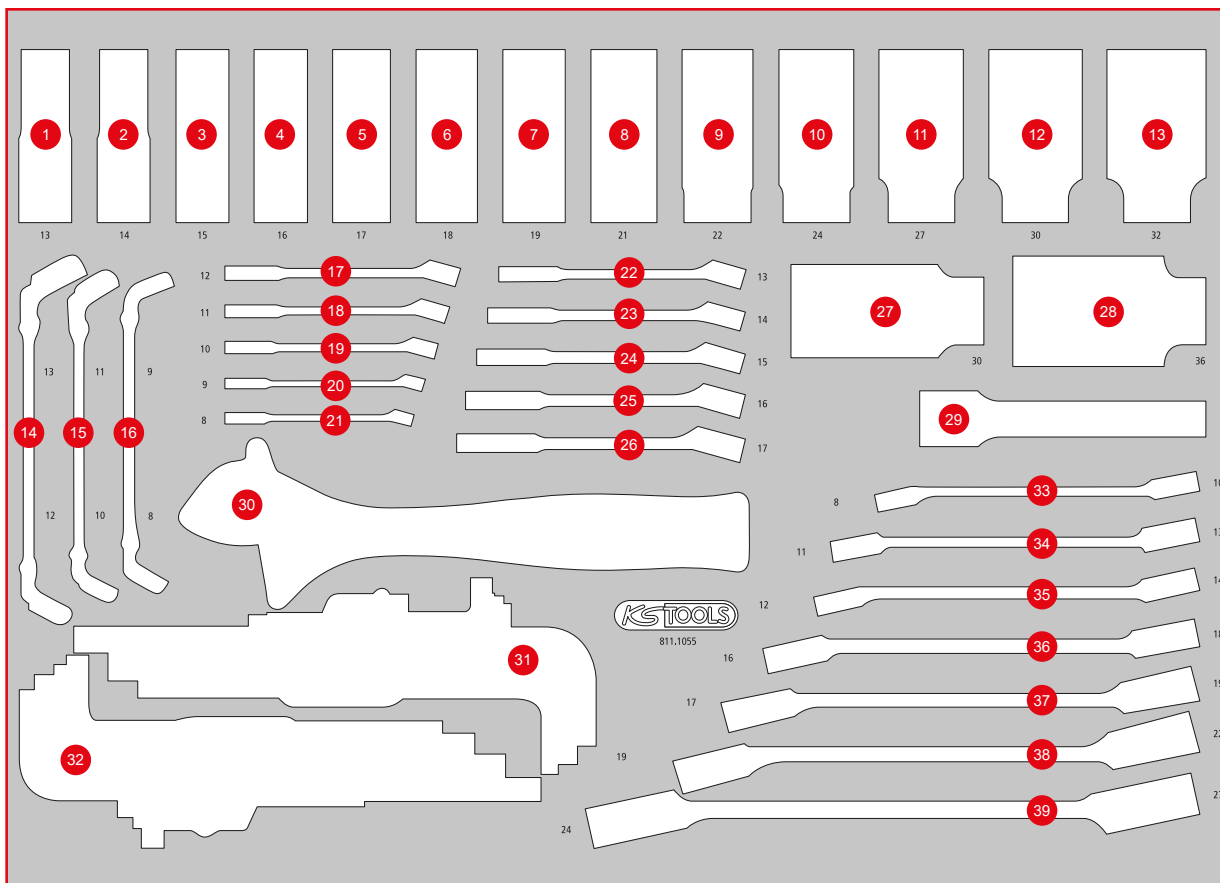

M Schraubenschlüssel- / und Kraft-Stecknuss-Satz

Pos.	Code	Bezeichnung	Teiligkeit	Pos.	Code	Bezeichnung	Teiligkeit	Pos.	Code	Bezeichnung	Teiligkeit
1	515.1113	1/2" Sechskant-Kraft-Stecknuss, lang, 13 mm	1	9	515.1122	1/2" Sechskant-Kraft-Stecknuss, lang, 22 mm	1	17	518.0012	CHROMEplus Ringmaulschlüssel, kurz, 12 mm	1
2	515.1114	1/2" Sechskant-Kraft-Stecknuss, lang, 14 mm	1	10	515.1124	1/2" Sechskant-Kraft-Stecknuss, lang, 24 mm	1	18	518.0011	CHROMEplus Ringmaulschlüssel, kurz, 11 mm	1
3	515.1115	1/2" Sechskant-Kraft-Stecknuss, lang, 15 mm	1	11	515.1127	1/2" Sechskant-Kraft-Stecknuss, lang, 27 mm	1	19	518.0010	CHROMEplus Ringmaulschlüssel, kurz, 10 mm	1
4	515.1116	1/2" Sechskant-Kraft-Stecknuss, lang, 16 mm	1	12	515.1130	1/2" Sechskant-Kraft-Stecknuss, lang, 30 mm	1	20	518.0008	CHROMEplus Ringmaulschlüssel, kurz, 9 mm	1
5	515.1117	1/2" Sechskant-Kraft-Stecknuss, lang, 17 mm	1	13	515.1132	1/2" Sechskant-Kraft-Stecknuss, lang, 32 mm	1	21	518.0007	CHROMEplus Ringmaulschlüssel, kurz, 8 mm	1
6	515.1118	1/2" Sechskant-Kraft-Stecknuss, lang, 18 mm	1	14	518.0529	Offener Doppel-Ringschlüssel 12 x 13	1	22	518.0013	CHROMEplus Ringmaulschlüssel, kurz, 13 mm	1
7	515.1119	1/2" Sechskant-Kraft-Stecknuss, lang, 19 mm	1	15	518.0528	Offener Doppel-Ringschlüssel 10 x 11	1	23	518.0014	CHROMEplus Ringmaulschlüssel, kurz, 14 mm	1
8	515.1121	1/2" Sechskant-Kraft-Stecknuss, lang, 21 mm	1	16	518.0527	Offener Doppel-Ringschlüssel 8 x 9	1	24	518.0015	CHROMEplus Ringmaulschlüssel, kurz, 15 mm	1