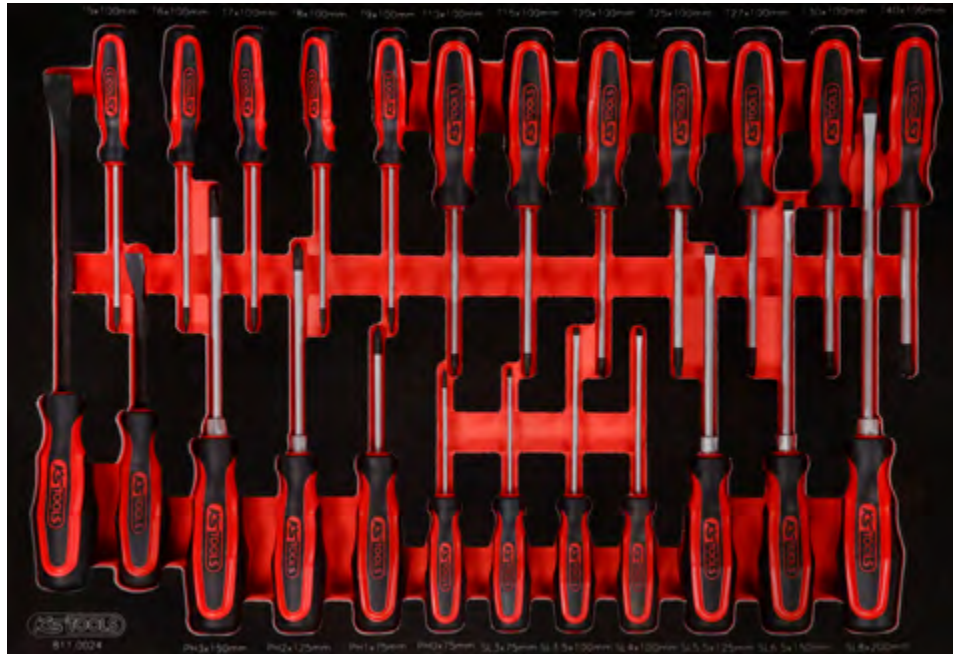

811.0024

M Schraubendreher-Satz

109, ^{EUR},-

Pos.	Code	Bezeichnung	Teiligkeit
1	911.8102	Hebeleisen, 15 x 185 mm	1
2	911.8101	Hebeleisen, 11 x 115 mm	1
3	159.1133	ERGOTORQUEplus Schraubendreher, T5	1
4	159.1134	ERGOTORQUEplus Schraubendreher, T6	1
5	159.1135	ERGOTORQUEplus Schraubendreher, T7	1
6	159.1030	ERGOTORQUEplus Schraubendreher, T8	1
7	159.1031	ERGOTORQUEplus Schraubendreher, T9	1
8	159.1032	ERGOTORQUEplus Schraubendreher, T10	1
9	159.1033	ERGOTORQUEplus Schraubendreher, T15	1
10	159.1034	ERGOTORQUEplus Schraubendreher, T20	1
11	159.1035	ERGOTORQUEplus Schraubendreher, T25	1
12	159.1036	ERGOTORQUEplus Schraubendreher, T27	1
13	159.1037	ERGOTORQUEplus Schraubendreher, T30	1
14	159.1038	ERGOTORQUEplus Schraubendreher, T40	1
15	159.1024	ERGOTORQUEplus Schraubendreher, PH3, 265 mm	1
16	159.1022	ERGOTORQUEplus Schraubendreher, PH2, 230 mm	1
17	159.1020	ERGOTORQUEplus Schraubendreher, PH1, 180 mm	1
18	159.1027	ERGOTORQUEplus Schraubendreher, PH0, 155 mm	1
19	159.1002	ERGOTORQUEplus Schlitz-Schraubendreher, 3 mm, 155 mm lang	1
20	159.1112	ERGOTORQUEplus Schlitz-Schraubendreher, 3,5 mm, 180 mm lang	1
21	159.1004	ERGOTORQUEplus Schlitz-Schraubendreher, 4 mm, 180 mm lang	1
22	159.1006	ERGOTORQUEplus Schlitz-Schraubendreher, 5,5 mm, 230 mm lang	1
23	159.1009	ERGOTORQUEplus Schlitz-Schraubendreher, 6,5 mm, 255 mm lang	1
24	159.1011	ERGOTORQUEplus Schlitz-Schraubendreher, 8 mm, 315 mm lang	1