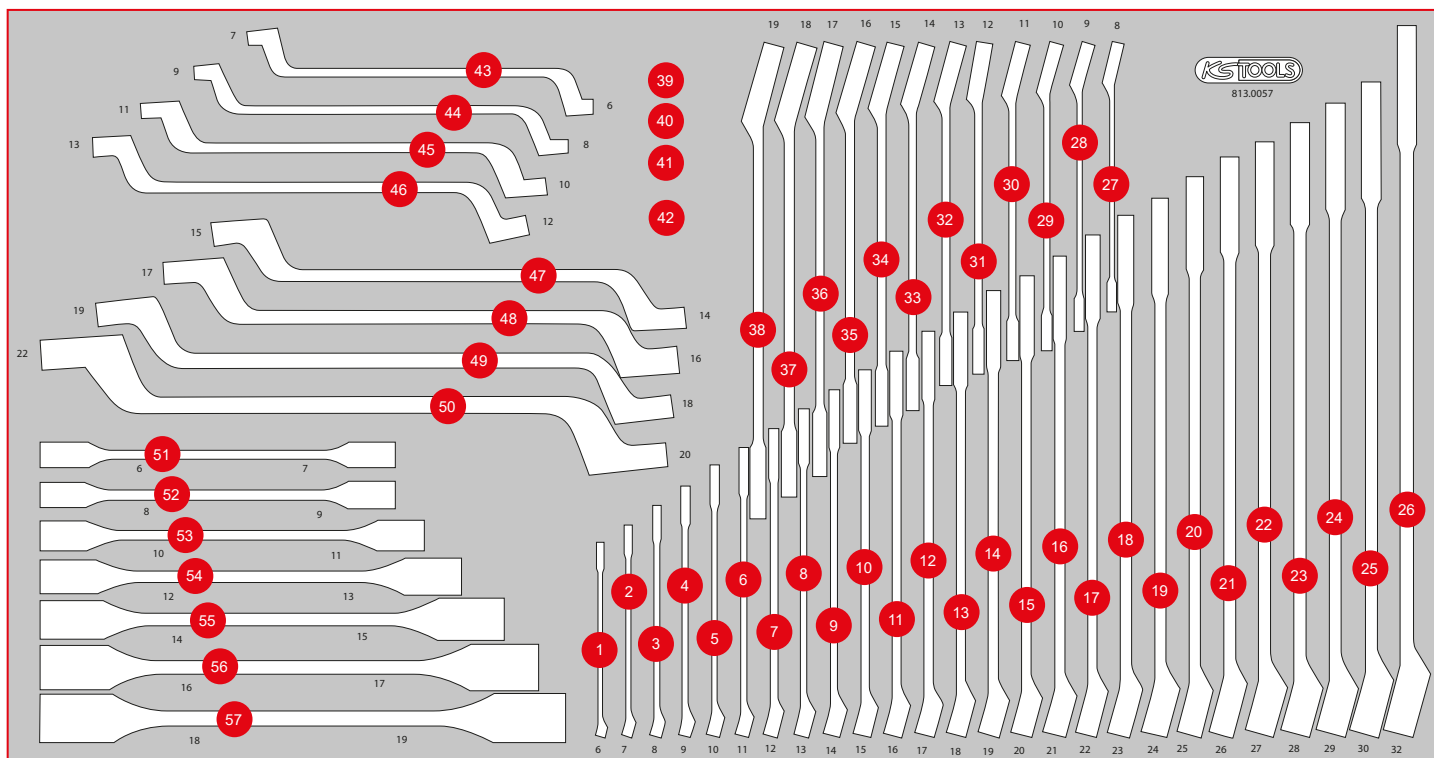

813.0057

**L** Schraubenschlüssel-Satz

**499, —** <sup>EUR</sup>

Pos.	Code	Bezeichnung	Teilligkeit	Pos.	Code	Bezeichnung	Teilligkeit	Pos.	Code	Bezeichnung	Teilligkeit
1	517.0606	Ringmaulschlüssel, abgewinkelt, 6 mm	1	12	517.0617	Ringmaulschlüssel, abgewinkelt, 17 mm	1	23	517.0628	Ringmaulschlüssel, abgewinkelt, 28 mm	1
2	517.0607	Ringmaulschlüssel, abgewinkelt, 7 mm	1	13	517.0618	Ringmaulschlüssel, abgewinkelt, 18 mm	1	24	517.0629	Ringmaulschlüssel, abgewinkelt, 29 mm	1
3	517.0608	Ringmaulschlüssel, abgewinkelt, 8 mm	1	14	517.0619	Ringmaulschlüssel, abgewinkelt, 19 mm	1	25	517.0630	Ringmaulschlüssel, abgewinkelt, 30 mm	1
4	517.0609	Ringmaulschlüssel, abgewinkelt, 9 mm	1	15	517.0620	Ringmaulschlüssel, abgewinkelt, 20 mm	1	26	517.0632	Ringmaulschlüssel, abgewinkelt, 32 mm	1
5	517.0610	Ringmaulschlüssel, abgewinkelt, 10 mm	1	16	517.0621	Ringmaulschlüssel, abgewinkelt, 21 mm	1	27	503.4608	GEARplus Ratschenringmaulschlüssel, umschaltbar, 8 mm	1
6	517.0611	Ringmaulschlüssel, abgewinkelt, 11 mm	1	17	517.0622	Ringmaulschlüssel, abgewinkelt, 22 mm	1	28	503.4609	GEARplus Ratschenringmaulschlüssel, umschaltbar, 9 mm	1
7	517.0612	Ringmaulschlüssel, abgewinkelt, 12 mm	1	18	517.0623	Ringmaulschlüssel, abgewinkelt, 23 mm	1	29	503.4610	GEARplus Ratschenringmaulschlüssel, umschaltbar, 10 mm	1
8	517.0613	Ringmaulschlüssel, abgewinkelt, 13 mm	1	19	517.0624	Ringmaulschlüssel, abgewinkelt, 24 mm	1	30	503.4611	GEARplus Ratschenringmaulschlüssel, umschaltbar, 11 mm	1
9	517.0614	Ringmaulschlüssel, abgewinkelt, 14 mm	1	20	517.0625	Ringmaulschlüssel, abgewinkelt, 25 mm	1				
10	517.0615	Ringmaulschlüssel, abgewinkelt, 15 mm	1	21	517.0626	Ringmaulschlüssel, abgewinkelt, 26 mm	1				
11	517.0616	Ringmaulschlüssel, abgewinkelt, 16 mm	1	22	517.0627	Ringmaulschlüssel, abgewinkelt, 27 mm	1				