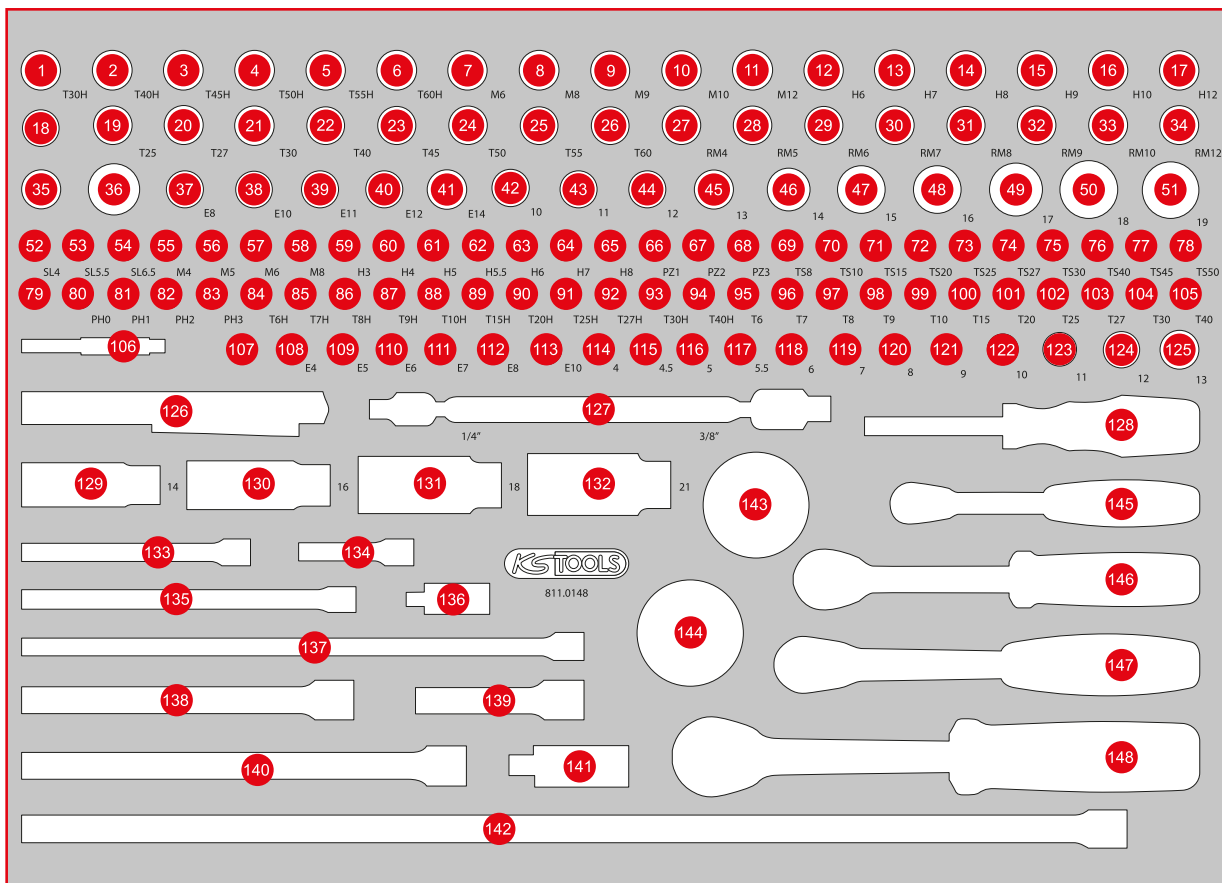

811.0148

**M** 1/4" + 3/8" Steckschlüssel-Satz

**399, —** <sup>EUR</sup>

TLG  
148

568 x 398

Pos.	Code	Bezeichnung	Teiligkeit	Pos.	Code	Bezeichnung	Teiligkeit	Pos.	Code	Bezeichnung	Teiligkeit
1	911.3965	3/8" Bit-Stecknuss Torx mit Stirnlochbohrung, TB30	1	25	911.3888	3/8" Bit-Stecknuss Torx, T55	1	53	911.1419	1/4" Bit-Stecknuss Schlitz, 5,5 mm	1
2	911.3966	3/8" Bit-Stecknuss Torx mit Stirnlochbohrung, TB40	1	26	911.3889	3/8" Bit-Stecknuss Torx, T60	1	54	917.1421	1/4" Bit-Stecknuss Schlitz, 6,5 mm	1
3	911.3967	3/8" Bit-Stecknuss Torx mit Stirnlochbohrung, TB45	1	27	917.3921	3/8" RIBE® Bit-Stecknuss, M4	1	55	917.1541	1/4" Bit-Stecknuss XZN, M4	1
4	911.3968	3/8" Bit-Stecknuss Torx mit Stirnlochbohrung, TB50	1	28	917.3922	3/8" RIBE® Bit-Stecknuss, M5	1	56	917.1542	1/4" Bit-Stecknuss XZN, M5	1
5	911.3969	3/8" Bit-Stecknuss Torx mit Stirnlochbohrung, TB55	1	29	917.3923	3/8" RIBE® Bit-Stecknuss, M6	1	57	917.1543	1/4" Bit-Stecknuss XZN, M6	1
6	911.3970	3/8" Bit-Stecknuss Torx mit Stirnlochbohrung, TB60	1	30	917.3924	3/8" RIBE® Bit-Stecknuss, M7	1	58	917.1545	1/4" Bit-Stecknuss XZN, M8	1
7	911.3916	3/8" Bit-Stecknuss XZN, M6	1	31	917.3925	3/8" RIBE® Bit-Stecknuss, M8	1	59	911.1436	1/4" Bit-Stecknuss Innensechskant, 3 mm	1
8	911.3917	3/8" Bit-Stecknuss XZN, M8	1	32	917.3926	3/8" RIBE® Bit-Stecknuss, M9	1	60	911.1437	1/4" Bit-Stecknuss Innensechskant, 4 mm	1
9	917.3901	3/8" Bit-Stecknuss XZN, M9	1	33	917.3927	3/8" RIBE® Bit-Stecknuss, M10	1	61	911.1438	1/4" Bit-Stecknuss Innensechskant, 5 mm	1
10	911.3920	3/8" Bit-Stecknuss XZN, M10	1	34	917.3928	3/8" RIBE® Bit-Stecknuss, M12	1	62	911.14385	1/4" Bit-Stecknuss Innensechskant, 5,5 mm	1
11	917.3903	3/8" Bit-Stecknuss XZN, M12	1	35	911.3892	3/8" Vergrößerungsadapter, 3/8" F x 1/2" M	1	63	911.1439	1/4" Bit-Stecknuss Innensechskant, 6 mm	1
12	911.3866	3/8" Bit-Stecknuss Innensechskant, 6 mm	1	36	911.3826	3/8" Gleitstück/Reduzieradapter, 1/2" F x 3/8" M	1	64	911.1440	1/4" Bit-Stecknuss Innensechskant, 7 mm	1
13	911.3867	3/8" Bit-Stecknuss Innensechskant, 7 mm	1	37	911.4342	3/8" Torx-E-Stecknuss, E8	1	65	911.1441	1/4" Bit-Stecknuss Innensechskant, 8 mm	1
14	911.3868	3/8" Bit-Stecknuss Innensechskant, 8 mm	1	38	911.4318	3/8" Torx-E-Stecknuss, E10	1	66	911.1401	1/4" Bit-Stecknuss, PZ1	1
15	917.3969	3/8" Bit-Stecknuss Innensechskant, 9 mm	1	39	911.4319	3/8" Torx-E-Stecknuss, E11	1	67	911.1402	1/4" Bit-Stecknuss, PZ2	1
16	917.3857	3/8" Bit-Stecknuss Innensechskant, 10 mm	1	40	911.4320	3/8" Torx-E-Stecknuss, E12	1	68	911.1403	1/4" Bit-Stecknuss, PZ3	1
17	911.3862	3/8" Bit-Stecknuss Innensechskant, 12 mm	1	41	911.4321	3/8" Torx-E-Stecknuss, E14	1	69	917.1578	1/4" Torx Plus Bit-Stecknuss 8IPR	1
18	911.3897	3/8" Reduzieradapter, 3/8" F x 1/4" M	1	42	917.3810	3/8" Sechskant-Stecknuss, 10 mm	1	70	911.1701	1/4" Bit-Stecknuss, Fünfstern mit Stirnlochbohrung, TS10	1
19	911.3871	3/8" Bit-Stecknuss Torx, T25	1	43	917.3811	3/8" Sechskant-Stecknuss, 11 mm	1	71	911.1702	1/4" Bit-Stecknuss, Fünfstern mit Stirnlochbohrung, TS15	1
20	911.3872	3/8" Bit-Stecknuss Torx, T27	1	44	917.3812	3/8" Sechskant-Stecknuss, 12 mm	1	72	911.1703	1/4" Bit-Stecknuss, Fünfstern mit Stirnlochbohrung, TS20	1
21	911.3873	3/8" Bit-Stecknuss Torx, T30	1	45	917.3813	3/8" Sechskant-Stecknuss, 13 mm	1	73	911.1704	1/4" Bit-Stecknuss, Fünfstern mit Stirnlochbohrung, TS25	1
22	911.3874	3/8" Bit-Stecknuss Torx, T40	1	46	917.3814	3/8" Sechskant-Stecknuss, 14 mm	1	74	911.1705	1/4" Bit-Stecknuss, Fünfstern mit Stirnlochbohrung, TS27	1
23	911.3885	3/8" Bit-Stecknuss Torx, T45	1	47	917.3815	3/8" Sechskant-Stecknuss, 15 mm	1	75	911.1706	1/4" Bit-Stecknuss, Fünfstern mit Stirnlochbohrung, TS30	1
24	911.3884	3/8" Bit-Stecknuss Torx, T50	1	48	917.3816	3/8" Sechskant-Stecknuss, 16 mm	1	76	911.1707	1/4" Bit-Stecknuss, Fünfstern mit Stirnlochbohrung, TS40	1
				49	917.3817	3/8" Sechskant-Stecknuss, 17 mm	1				
				50	917.3818	3/8" Sechskant-Stecknuss, 18 mm	1				
				51	917.3819	3/8" Sechskant-Stecknuss, 19 mm	1				
				52	911.1418	1/4" Bit-Stecknuss Schlitz, 4 mm	1				