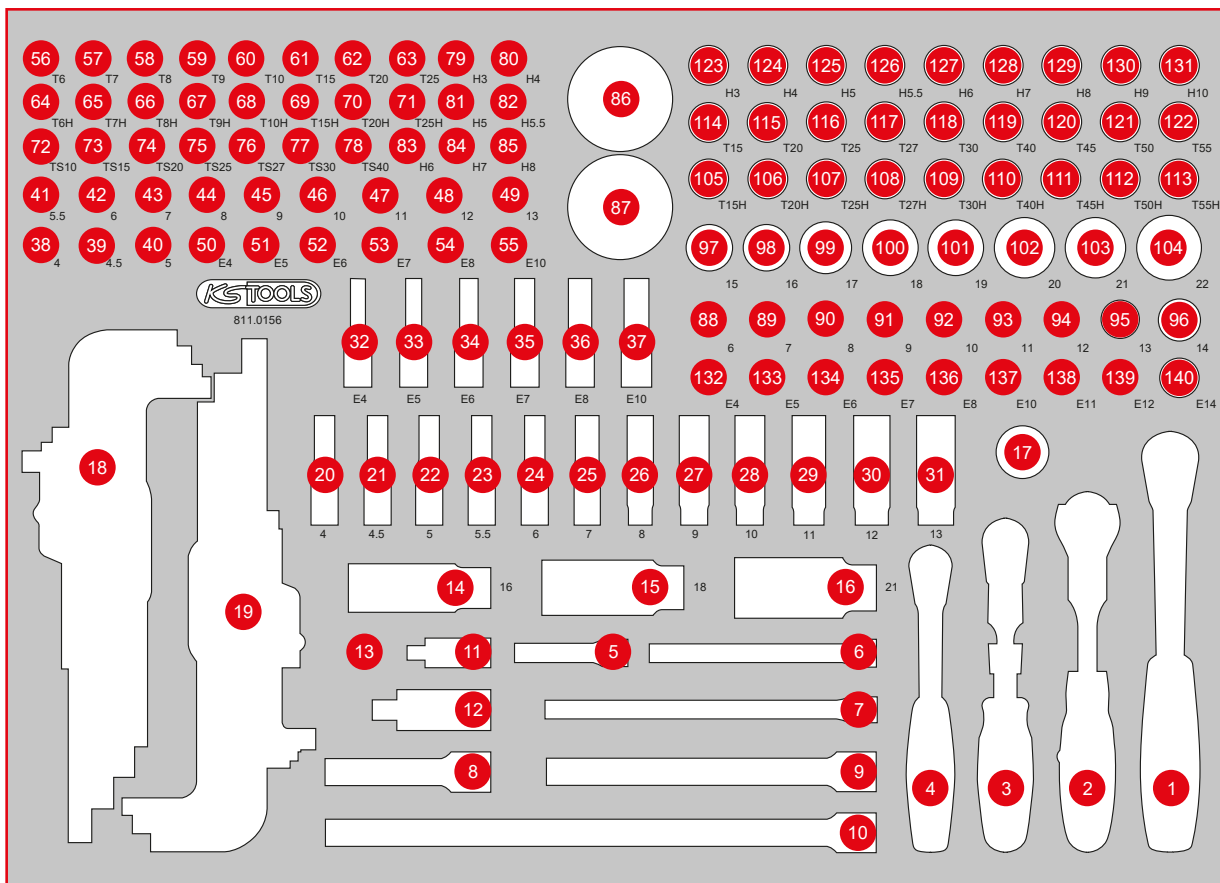

M 1/4" + 3/8" Steckschlüssel-Satz

339, ^{EUR}-

TLG
156

568 x 398

Pos.	Code	Bezeichnung	Teilligkeit	Pos.	Code	Bezeichnung	Teilligkeit	Pos.	Code	Bezeichnung	Teilligkeit
1	920.3890	3/8" SlimPOWER Umschaltknarre, 72 Zahn	1	23	917.1528	1/4" Sechskant-Stecknuss, lang, 5,5 mm	1	50	911.4313	1/4" Torx-E-Stecknuss, E4	1
2	914.1405	1/4" MODIFI x Mini-T-Griff-Schwenkkopf-Knarre, 72 Zahn	1	24	917.1426	1/4" Sechskant-Stecknuss, lang, 6 mm	1	51	911.4314	1/4" Torx-E-Stecknuss, E5	1
3	914.1420	1/4" SlimPOWER Teleskop-Gelenk-Umschaltknarre, 72 Zahn	1	25	917.1427	1/4" Sechskant-Stecknuss, lang, 7 mm	1	52	911.4315	1/4" Torx-E-Stecknuss, E6	1
4	920.1490	1/4" SlimPOWER Umschaltknarre, 72 Zahn	1	26	917.1428	1/4" Sechskant-Stecknuss, lang, 8 mm	1	53	911.4316	1/4" Torx-E-Stecknuss, E7	1
5	911.1423	1/4" Verlängerung mit Antriebssechskant, 50 mm	1	27	917.1429	1/4" Sechskant-Stecknuss, lang, 9 mm	1	54	911.4317	1/4" Torx-E-Stecknuss, E8	1
6	911.1424	1/4" Verlängerung mit Antriebssechskant, 100 mm	1	28	917.1430	1/4" Sechskant-Stecknuss, lang, 10 mm	1	55	911.4332	1/4" Torx-E-Stecknuss, E10	1
7	911.1451	1/4" Verlängerung mit Antriebssechskant, 150 mm	1	29	917.1431	1/4" Sechskant-Stecknuss, lang, 11 mm	1	56	911.4407	1/4" Bit-Stecknuss Torx, T6	1
8	911.3801	3/8" Verlängerung mit Rändelung, 75 mm	1	30	917.1432	1/4" Sechskant-Stecknuss, lang, 12 mm	1	57	911.4362	1/4" Bit-Stecknuss Torx, T7	1
9	911.3802	3/8" Verlängerung mit Rändelung, 150 mm	1	31	917.1433	1/4" Sechskant-Stecknuss, lang, 13 mm	1	58	911.1448	1/4" Bit-Stecknuss Torx, T8	1
10	911.3803	3/8" Verlängerung mit Rändelung, 250 mm	1	32	917.2401	1/4" Torx-E-Stecknuss, lang, E4	1	59	911.1478	1/4" Bit-Stecknuss Torx, T9	1
11	911.1450	1/4" Kardangelen	1	33	917.2402	1/4" Torx-E-Stecknuss, lang, E5	1	60	911.1442	1/4" Bit-Stecknuss Torx, T10	1
12	911.3850	3/8" Kardangelen	1	34	917.2403	1/4" Torx-E-Stecknuss, lang, E6	1	61	911.1443	1/4" Bit-Stecknuss Torx, T15	1
13	911.0101	1/4" Stecknuss mit Magnet	1	35	917.2404	1/4" Torx-E-Stecknuss, lang, E7	1	62	911.1444	1/4" Bit-Stecknuss Torx, T20	1
14	911.3804	3/8" Zündkerzen-Stecknuss, 16 mm	1	36	917.2405	1/4" Torx-E-Stecknuss, lang, E8	1	63	911.1445	1/4" Bit-Stecknuss Torx, T25	1
15	911.3823	3/8" Zündkerzen-Stecknuss, 18 mm	1	37	917.2406	1/4" Torx-E-Stecknuss, lang, E10	1	64	917.1456	1/4" Bit-Stecknuss Torx mit Stirnlochbohrung, TB6	1
16	911.3805	3/8" Zündkerzen-Stecknuss, 21 mm	1	38	917.1404	1/4" Sechskant-Stecknuss, 4 mm	1	65	917.1457	1/4" Bit-Stecknuss Torx mit Stirnlochbohrung, TB7	1
17	911.3826	3/8" Gleitstück/Reduzieradapter, 1/2" F x 3/8" M	1	39	917.14045	1/4" Sechskant-Stecknuss, 4,5 mm	1	66	911.1461	1/4" Bit-Stecknuss Torx mit Stirnlochbohrung, TB8	1
18	151.4530	Kugelhkopf-Torx-Winkelstiftschlüssel-Satz, extra lang und 108° abgewinkelt, 9-tlg	9	40	917.1405	1/4" Sechskant-Stecknuss, 5 mm	1	67	911.1485	1/4" Bit-Stecknuss Torx mit Stirnlochbohrung, TB9	1
19	151.4420	Kugelhkopf-Innensechskant-Winkelstiftschlüssel-Satz, extra lang, 9-tlg	9	41	917.14055	1/4" Sechskant-Stecknuss, 5,5 mm	1	68	911.1462	1/4" Bit-Stecknuss Torx mit Stirnlochbohrung, TB10	1
20	917.1525	1/4" Sechskant-Stecknuss, lang, 4 mm	1	42	917.1406	1/4" Sechskant-Stecknuss, 6 mm	1	69	911.1463	1/4" Bit-Stecknuss Torx mit Stirnlochbohrung, TB15	1
21	917.1526	1/4" Sechskant-Stecknuss, lang, 4,5 mm	1	43	917.1407	1/4" Sechskant-Stecknuss, 7 mm	1	70	911.1464	1/4" Bit-Stecknuss Torx mit Stirnlochbohrung, TB20	1
22	917.1527	1/4" Sechskant-Stecknuss, lang, 5 mm	1	44	917.1408	1/4" Sechskant-Stecknuss, 8 mm	1	71	911.1465	1/4" Bit-Stecknuss Torx mit Stirnlochbohrung, TB25	1
				45	917.1409	1/4" Sechskant-Stecknuss, 9 mm	1				
				46	917.1410	1/4" Sechskant-Stecknuss, 10 mm	1				
				47	917.1411	1/4" Sechskant-Stecknuss, 11 mm	1				
				48	917.1412	1/4" Sechskant-Stecknuss, 12 mm	1				
				49	917.1413	1/4" Sechskant-Stecknuss, 13 mm	1				