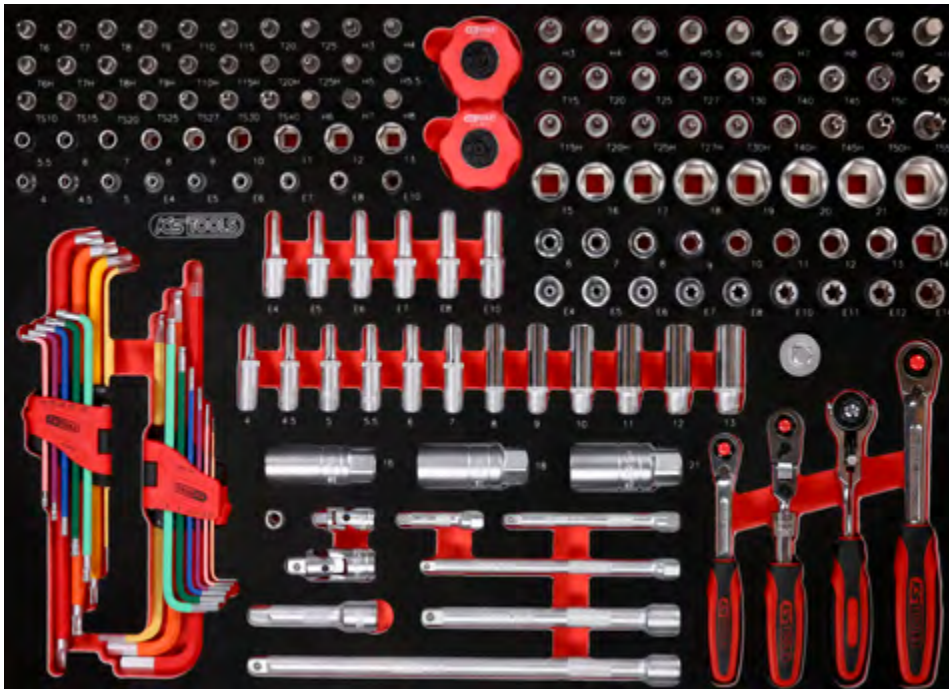

M 1/4" + 3/8" Steckschlüssel-Satz

339, ^{EUR}-

TLG
156

568 x 398

Pos.	Code	Bezeichnung	Teilligkeit	Pos.	Code	Bezeichnung	Teilligkeit	Pos.	Code	Bezeichnung	Teilligkeit
1	920.3890	3/8" SlimPOWER Umschaltknarre, 72 Zahn	1	23	917.1528	1/4" Sechskant-Stecknuss, lang, 5,5 mm	1	50	911.4313	1/4" Torx-E-Stecknuss, E4	1
2	914.1405	1/4" MODIFI x Mini-T-Griff-Schwenkkopf-Knarre, 72 Zahn	1	24	917.1426	1/4" Sechskant-Stecknuss, lang, 6 mm	1	51	911.4314	1/4" Torx-E-Stecknuss, E5	1
3	914.1420	1/4" SlimPOWER Teleskop-Gelenk-Umschaltknarre, 72 Zahn	1	25	917.1427	1/4" Sechskant-Stecknuss, lang, 7 mm	1	52	911.4315	1/4" Torx-E-Stecknuss, E6	1
4	920.1490	1/4" SlimPOWER Umschaltknarre, 72 Zahn	1	26	917.1428	1/4" Sechskant-Stecknuss, lang, 8 mm	1	53	911.4316	1/4" Torx-E-Stecknuss, E7	1
5	911.1423	1/4" Verlängerung mit Antriebssechskant, 50 mm	1	27	917.1429	1/4" Sechskant-Stecknuss, lang, 9 mm	1	54	911.4317	1/4" Torx-E-Stecknuss, E8	1
6	911.1424	1/4" Verlängerung mit Antriebssechskant, 100 mm	1	28	917.1430	1/4" Sechskant-Stecknuss, lang, 10 mm	1	55	911.4332	1/4" Torx-E-Stecknuss, E10	1
7	911.1451	1/4" Verlängerung mit Antriebssechskant, 150 mm	1	29	917.1431	1/4" Sechskant-Stecknuss, lang, 11 mm	1	56	911.4407	1/4" Bit-Stecknuss Torx, T6	1
8	911.3801	3/8" Verlängerung mit Rändelung, 75 mm	1	30	917.1432	1/4" Sechskant-Stecknuss, lang, 12 mm	1	57	911.4362	1/4" Bit-Stecknuss Torx, T7	1
9	911.3802	3/8" Verlängerung mit Rändelung, 150 mm	1	31	917.1433	1/4" Sechskant-Stecknuss, lang, 13 mm	1	58	911.1448	1/4" Bit-Stecknuss Torx, T8	1
10	911.3803	3/8" Verlängerung mit Rändelung, 250 mm	1	32	917.2401	1/4" Torx-E-Stecknuss, lang, E4	1	59	911.1478	1/4" Bit-Stecknuss Torx, T9	1
11	911.1450	1/4" Kardangelen	1	33	917.2402	1/4" Torx-E-Stecknuss, lang, E5	1	60	911.1442	1/4" Bit-Stecknuss Torx, T10	1
12	911.3850	3/8" Kardangelen	1	34	917.2403	1/4" Torx-E-Stecknuss, lang, E6	1	61	911.1443	1/4" Bit-Stecknuss Torx, T15	1
13	911.0101	1/4" Stecknuss mit Magnet	1	35	917.2404	1/4" Torx-E-Stecknuss, lang, E7	1	62	911.1444	1/4" Bit-Stecknuss Torx, T20	1
14	911.3804	3/8" Zündkerzen-Stecknuss, 16 mm	1	36	917.2405	1/4" Torx-E-Stecknuss, lang, E8	1	63	911.1445	1/4" Bit-Stecknuss Torx, T25	1
15	911.3823	3/8" Zündkerzen-Stecknuss, 18 mm	1	37	917.2406	1/4" Torx-E-Stecknuss, lang, E10	1	64	917.1456	1/4" Bit-Stecknuss Torx mit Stirnlochbohrung, TB6	1
16	911.3805	3/8" Zündkerzen-Stecknuss, 21 mm	1	38	917.1404	1/4" Sechskant-Stecknuss, 4 mm	1	65	917.1457	1/4" Bit-Stecknuss Torx mit Stirnlochbohrung, TB7	1
17	911.3826	3/8" Gleitstück/Reduzieradapter, 1/2" F x 3/8" M	1	39	917.14045	1/4" Sechskant-Stecknuss, 4,5 mm	1	66	911.1461	1/4" Bit-Stecknuss Torx mit Stirnlochbohrung, TB8	1
18	151.4530	Kugelhkopf-Torx-Winkelstiftschlüssel-Satz, extra lang und 108° abgewinkelt, 9-tlg	9	40	917.1405	1/4" Sechskant-Stecknuss, 5 mm	1	67	911.1485	1/4" Bit-Stecknuss Torx mit Stirnlochbohrung, TB9	1
19	151.4420	Kugelhkopf-Innensechskant-Winkelstiftschlüssel-Satz, extra lang, 9-tlg	9	41	917.14055	1/4" Sechskant-Stecknuss, 5,5 mm	1	68	911.1462	1/4" Bit-Stecknuss Torx mit Stirnlochbohrung, TB10	1
20	917.1525	1/4" Sechskant-Stecknuss, lang, 4 mm	1	42	917.1406	1/4" Sechskant-Stecknuss, 6 mm	1	69	911.1463	1/4" Bit-Stecknuss Torx mit Stirnlochbohrung, TB15	1
21	917.1526	1/4" Sechskant-Stecknuss, lang, 4,5 mm	1	43	917.1407	1/4" Sechskant-Stecknuss, 7 mm	1	70	911.1464	1/4" Bit-Stecknuss Torx mit Stirnlochbohrung, TB20	1
22	917.1527	1/4" Sechskant-Stecknuss, lang, 5 mm	1	44	917.1408	1/4" Sechskant-Stecknuss, 8 mm	1	71	911.1465	1/4" Bit-Stecknuss Torx mit Stirnlochbohrung, TB25	1
				45	917.1409	1/4" Sechskant-Stecknuss, 9 mm	1				
				46	917.1410	1/4" Sechskant-Stecknuss, 10 mm	1				
				47	917.1411	1/4" Sechskant-Stecknuss, 11 mm	1				
				48	917.1412	1/4" Sechskant-Stecknuss, 12 mm	1				
				49	917.1413	1/4" Sechskant-Stecknuss, 13 mm	1				