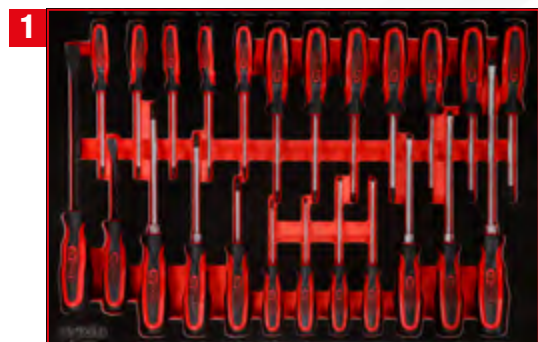

P15 Werkstattwagen mit 271 Werkzeugen für 6 Schubladen

815.6271

M

PAKETPREIS!

6 x M / 271 Teile

1.949,-^{EUR}

815.6271

Schraubendreher-Satz

811.0024

Detaillierte Auflistung der Werkzeuge, siehe Seite 186

1/4" + 3/8" + 1/2" Steckschlüssel-Satz

811.0139

Detaillierte Auflistung der Werkzeuge, siehe Seite 170

Schraubenschlüssel-Satz

811.0053

Detaillierte Auflistung der Werkzeuge, siehe Seite 214