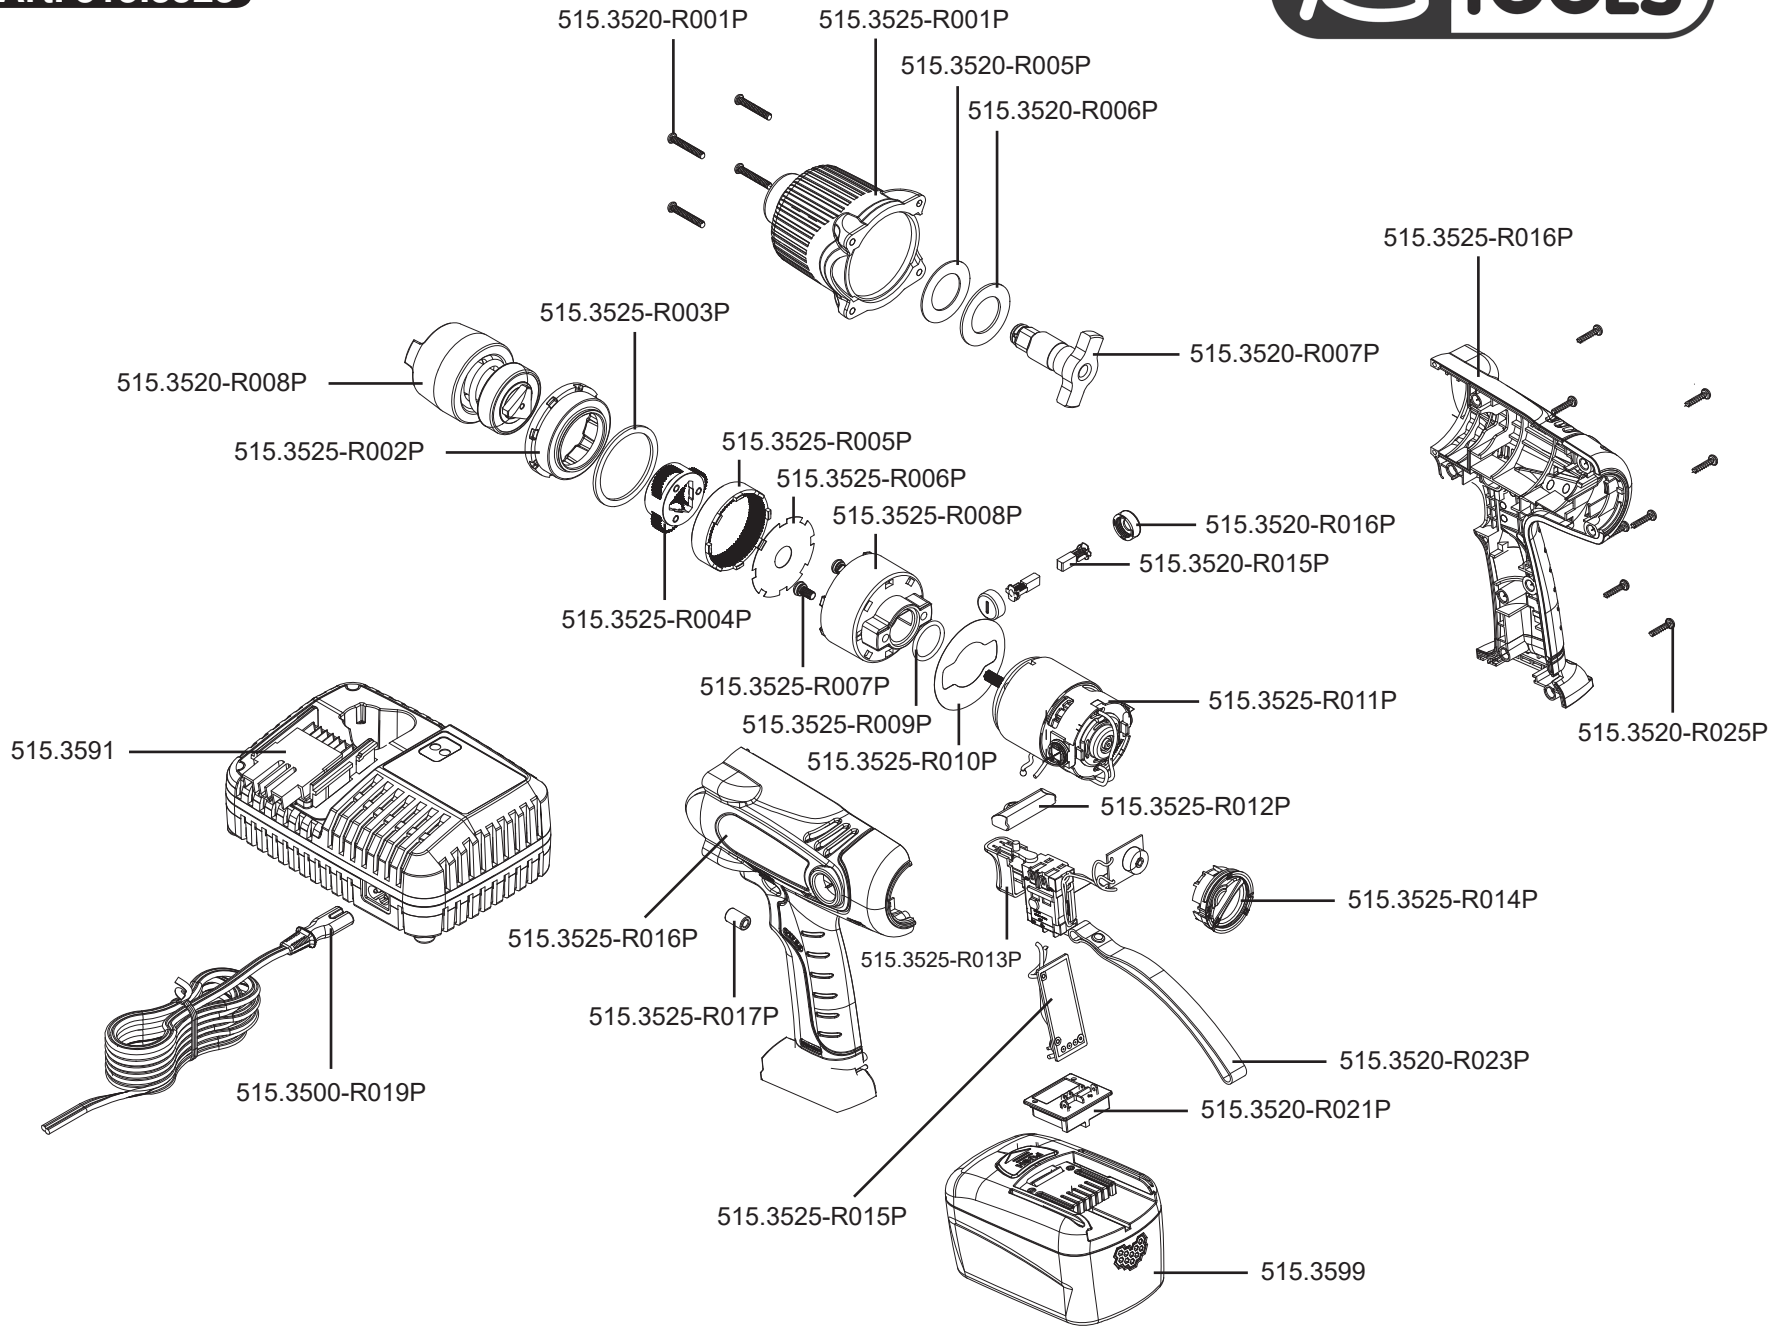

Art. 515.3525

Art. 515.3525

Art.-Nr.	Description	Beschreibung	Menge Qty.
515.3500-R019P	Power cord	Stromkabel	1
515.3520-R001P	Front cover screw	Schraube für Gehäusefront	4
515.3520-R005P	Rubber washer	Gummi Unterlegscheibe	1
515.3520-R006P	Washer	Unterlegscheibe	1
515.3520-R007P	Anvil 1/2"	Amboss 1/2"	1
515.3520-R008P	Impact assy	Schlagwerk	1
515.3520-R015P	Carbon brush	Kohlebürste	2
515.3520-R016P	Carbon brush cover	Abdeckung Kohlebürste	2
515.3520-R021P	Battery connector	Batterieanschluss	1
515.3520-R023P	Loop	Aufhängeschlaufe	1
515.3520-R025P	Housing screw	Gehäuseschraube	8
515.3525-R001P	Front housing	Gehäusefront	1
515.3525-R002P	Bearing plate	Kugellager Aufnahme	1
515.3525-R003P	Rubber washer	Gummidichtung	1

Art.-Nr.	Description	Beschreibung	Menge Qty.
515.3525-R004P	Planetary gear	Planetengetriebe	1
515.3525-R005P	Gear ring	Getriebering	1
515.3525-R006P	Gasket	Dichtung	1
515.3525-R007P	Screw	Schraube	2
515.3525-R008P	Gear box cover	Getriebegehäuse	1
515.3525-R009P	O-Ring	O-Ring	1
515.3525-R010P	Gasket	Dichtung	1
515.3525-R011P	Electric motor	Elektromotor	1
515.3525-R012P	Reverser rod	Umschalthebel	1
515.3525-R013P	Trigger	Abzug	1
515.3525-R014P	Torque adjusting knob	Drehmomentvorwahlschalter	1
515.3525-R015P	Discharge protector	Entladungsschutz	1
515.3525-R016P	Housing left + right	Gehäuse Links + Rechts	1
515.3525-R017P	Ferrite core	Feritkern	1