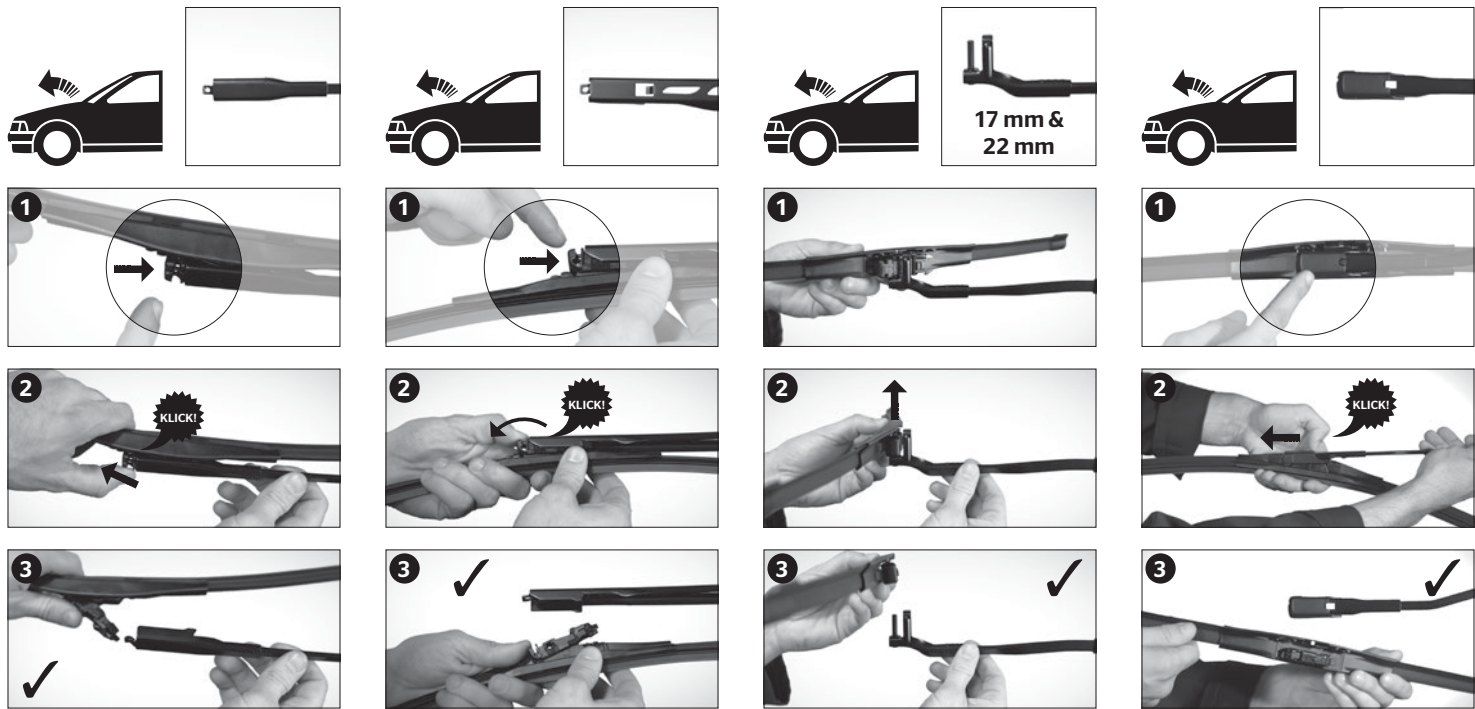

AQUACTRL

DE: Montageanleitung

EN: Fitting instructions

ES: Instrucciones de montaje

FR: Notice de montage

IT: Istruzioni di montaggio

CS: Návod k montáži

PL: Instrukcja montażu

RO: Instrucțiunile de montaj

RU: Руководство по монтажу

www.continental-aquactrl.com/installation

Continental Trading GmbH

Sodener Straße 9
65824 Schwalbach
Germany

www.continental-aftermarket.com