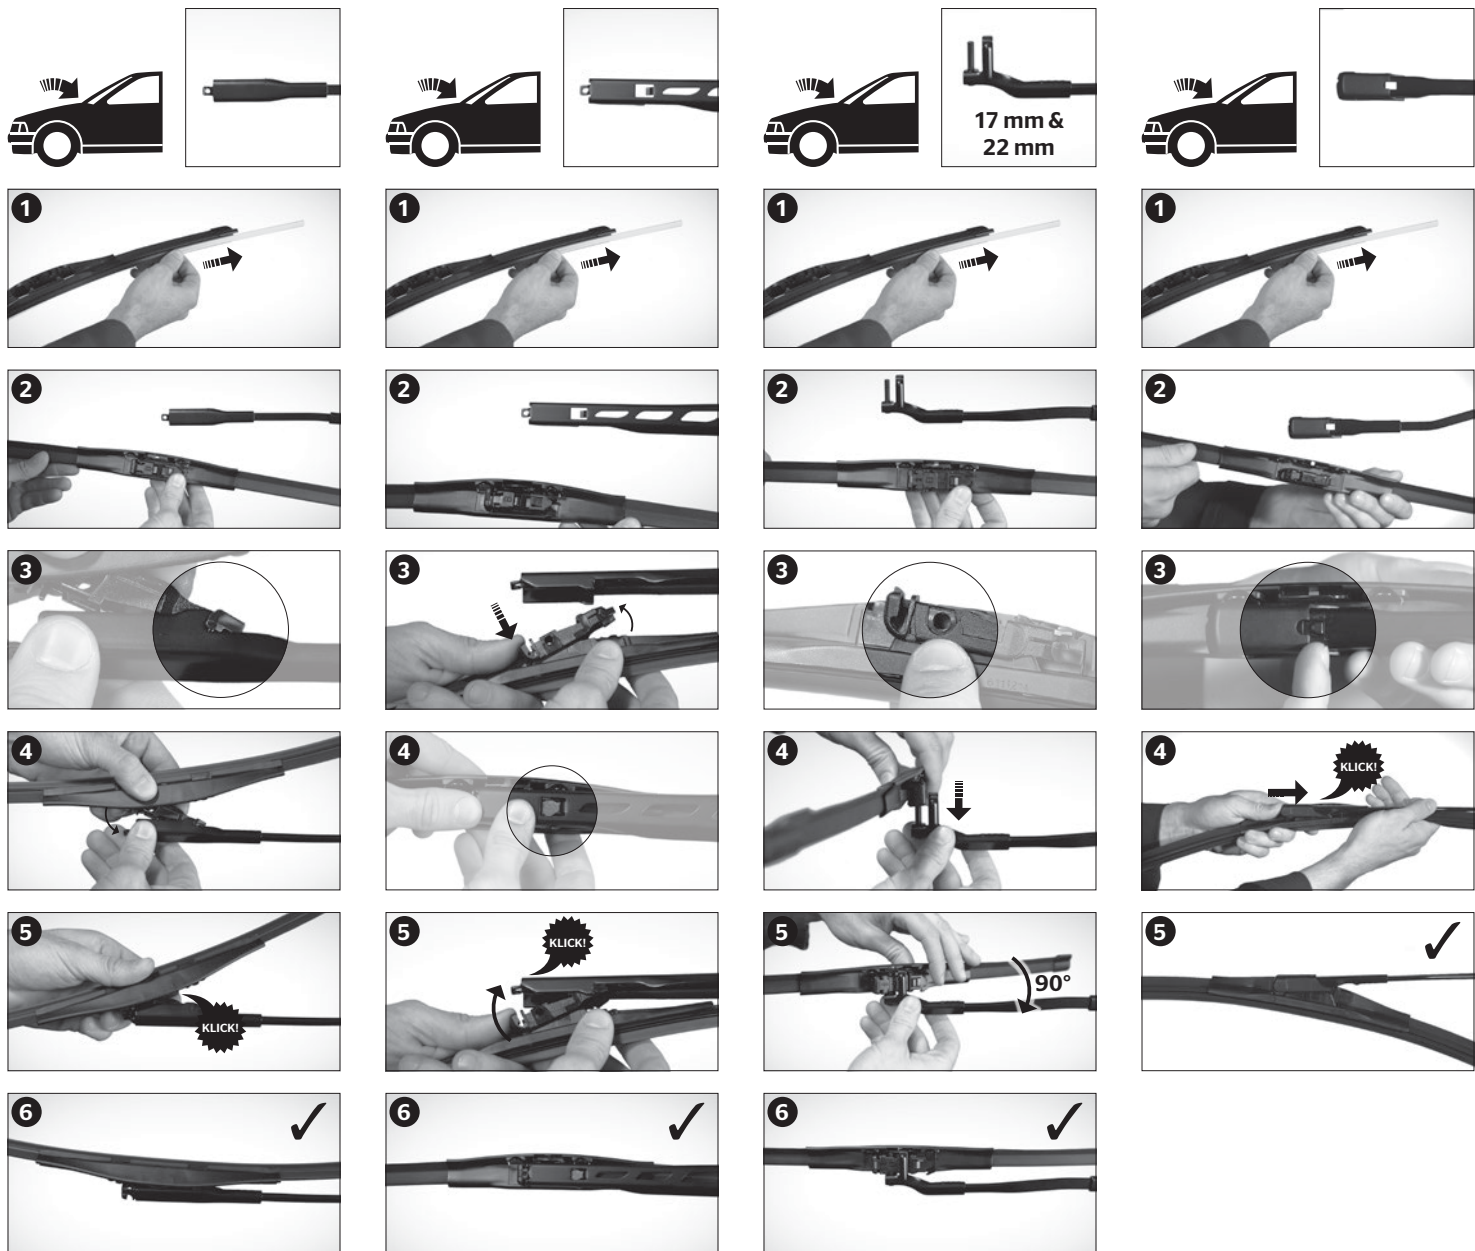

EN: Fitting instructions

ES: Instrucciones de montaje

FR: Notice de montage

IT: Istruzioni di montaggio

CS: Návod k montáži

PL: Instrukcja montażu

RO: Instrucțiunile de montaj

RU: Руководство по монтажу