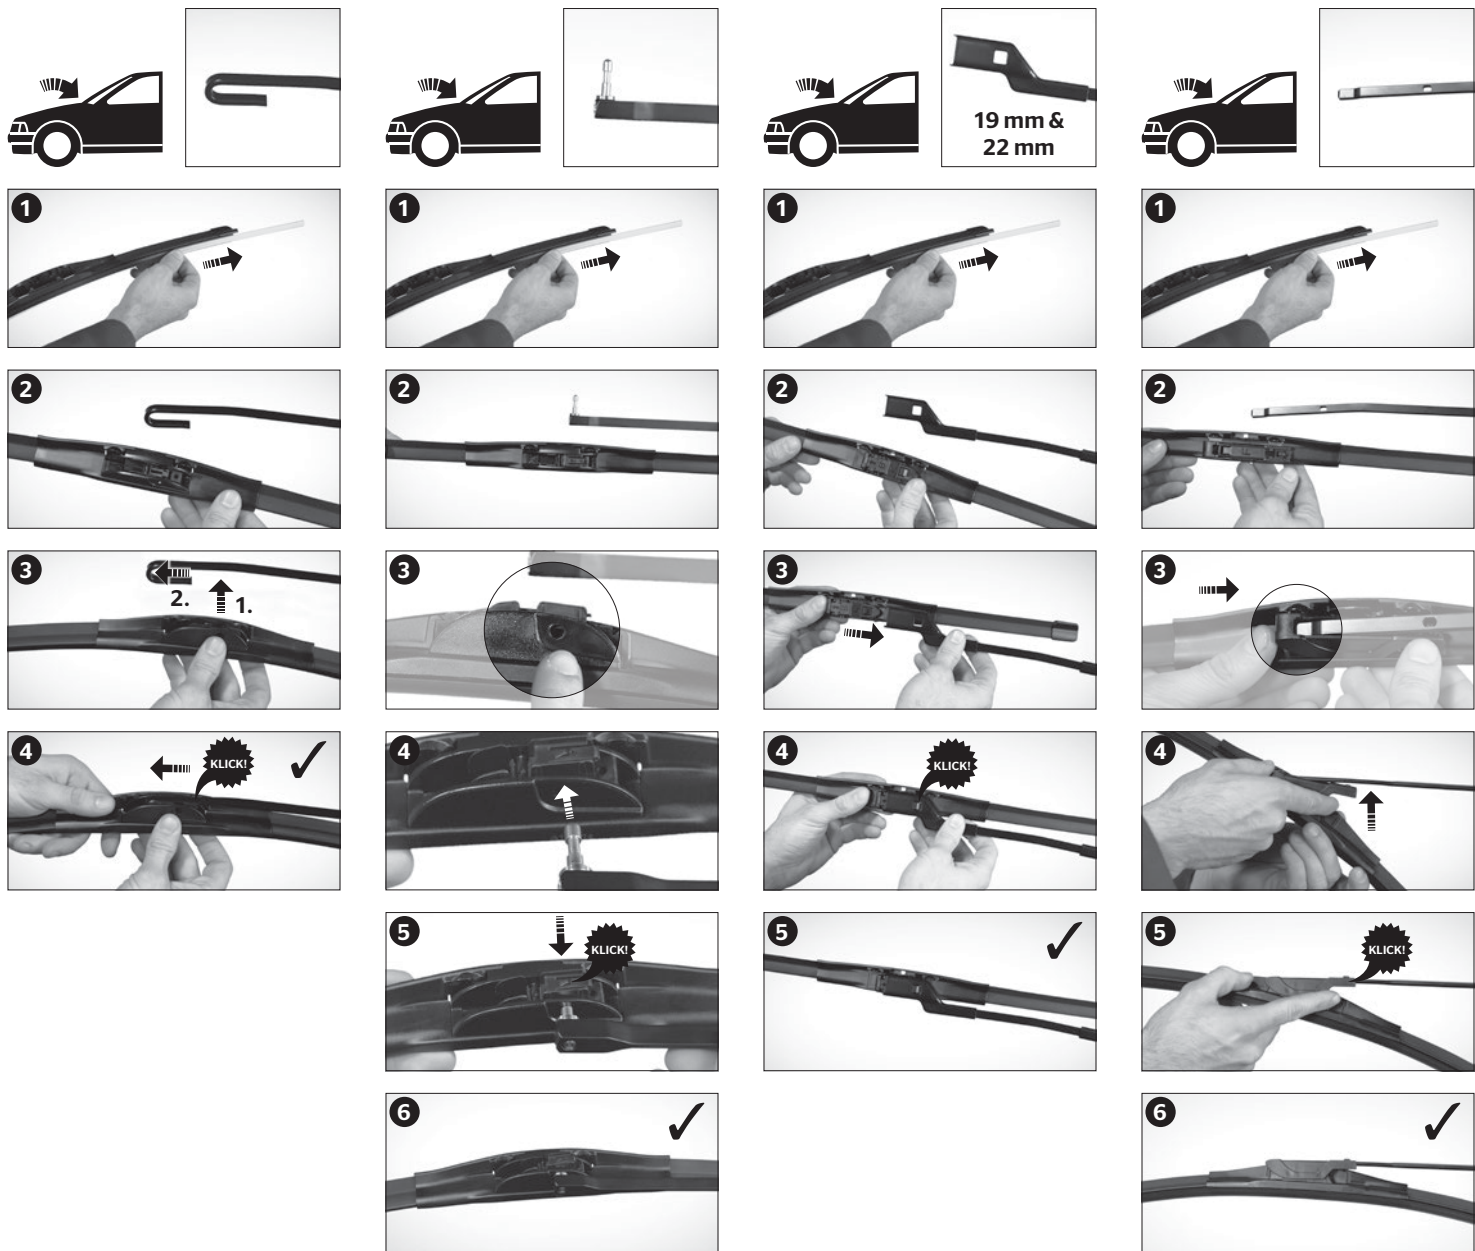

AQUACTRL

DE: Montageanleitung

EN: Fitting instructions

ES: Instrucciones de montaje

FR: Notice de montage

IT: Istruzioni di montaggio

CS: Návod k montáži

PL: Instrukcja montażu

RO: Instrucțiunile de montaj

RU: Руководство по монтажу