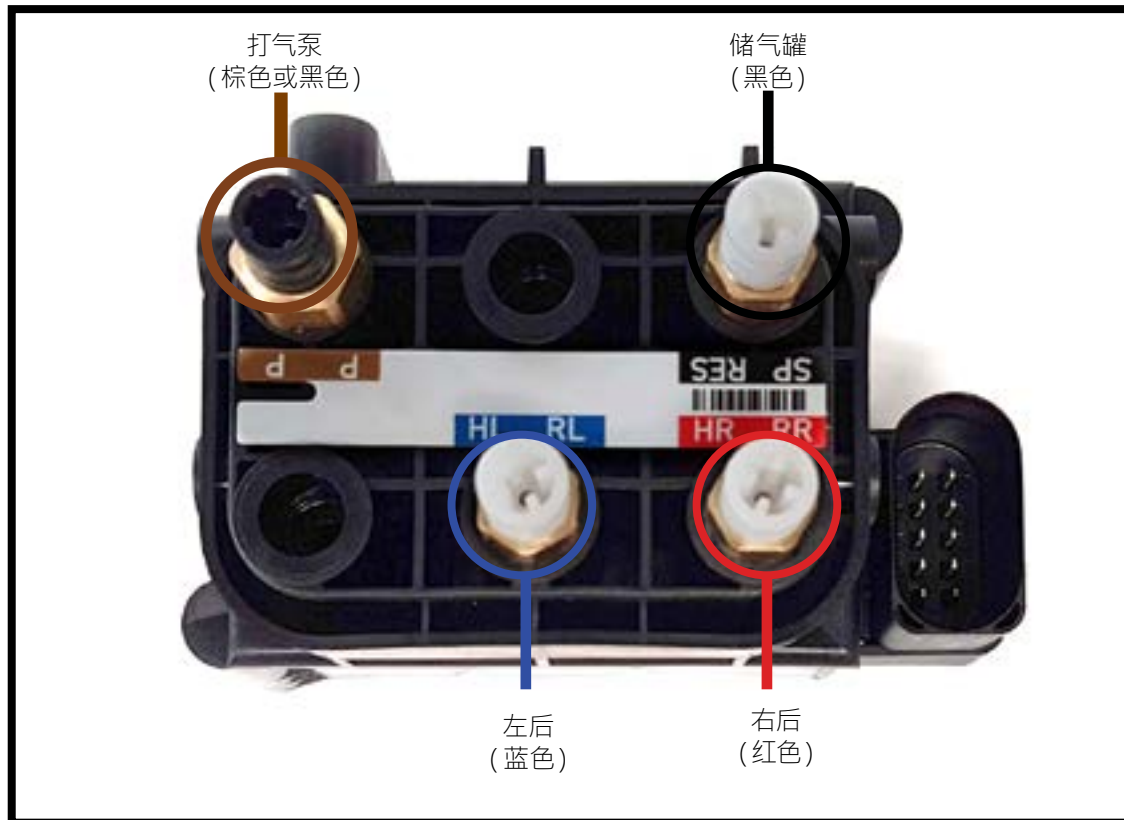

## 重要通知

VB-3833

阀块

空气管路图

10-16年梅赛德斯E级AMG (W212)

12-18年CLS级 AMG (W218)

技术服务公告 (简称TSB) 是制造商直接提供的说明, 用于帮助汽车维修技术人员诊断和修复常见的问题。当安装人员需要注意的意外问题越来越多时, 阿尔诺特将发布TSB。阿尔诺特技术服务公告将提供特定零部件的建议安装步骤和程序, 以避免出现安装问题。

### 阀块 - 空气管路图

1. 空气管路图。(图1)

图1

Arnett®阿尔诺特注重产品质量。如您对阿尔诺特的任何产品存有疑问或困难, 请与阿尔诺特联系, 正常工作时间请致电 800-251-8993, 或发送电子邮件至techassistance@arnottinc.com。  
(欧洲请致电+31 (0)73 7850 580, 或发送电子邮件至info@arnotteurope.com)