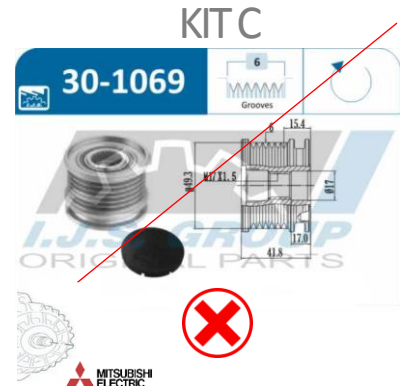

Tighten the torque to 130 NM and tighten the screw 180°.

When changing the pulley, respect the direction, change the belts and adjust them to the correct tension.

ES

Instrucciones de montaje:

Esta polea del cigüeñal ha sido diseñada para funcionar con la polea libre del alternador Ref. 30-1044.

No montar el KIT completo invalidará la garantía de su producto IJS GROUP.

Apriete el par a 130 NM y apriete el tornillo 180°.

Al cambiar la polea respetar la dirección, cambiar las correas y ajustarlas a la tensión correcta.

Serrez le couple à 130 NM et serrez la vis à 180°.

Lors du changement de poulie, respectez le sens, changez les courroies et réglez-les à la bonne tension.

PT

Instrução de montagem:

Esta polia do virabrequim foi projetada para funcionar com a polia do alternador de ultrapassagem ref. 30-1044.

A não montagem do KIT completo invalidará a garantia do seu produto do GRUPO IJS.

Aperte o torque a 130 NM e aperte o parafuso 180°.

Ao trocar a polia, respeite a direção, troque as correias e ajuste-as na tensão correta.