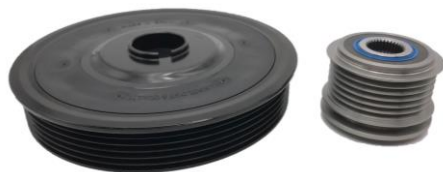

TECHNICAL INFORMATION / INFORMACIÓN TÉCNICA INFORMATIONS TECHNIQUES / INFORMAÇÃO TÉCNICA

17-1020KIT B

ANTI-VIBRATION KIT composed of crankshaft pulley Ref. 17-1020 and alternator pulley Ref. 30-1044

OEM → CITROËN: 0515R0 / 0515T0 / 0515V0 / 0515V4 / 0515V7 / 0515V8 / 0515P8 FORD: 1147683 / 1319519 / 1369546 / 1473366 / 1485765 / 1517975 / 1517976 / 2S6Q6B319AD / 2S6Q6B319AA / 2S6Q6B319AB / 3M5Q6B319CB / 3M5Q6B319CC MAZDA: Y60311401 VOLVO: 31251290 / 31272289

Assembly instruction:

This Crankshaft Pulley has been designed to work with the Overrunning Alternator Pulley Ref. 30-1044.

Failure to assemble the complete KIT will invalidate the warranty of your IJS GROUP product.

Tighten the torque to 130 NM and tighten the screw 180°.

When changing the pulley, respect the direction, change the belts and adjust them to the correct tension.

ES

Instrucciones de montaje:

Esta polea del cigüeñal ha sido diseñada para funcionar con la polea libre del alternador Ref. 30-1044.

No montar el KIT completo invalidará la garantía de su producto IJS GROUP.

Apriete el par a 130 NM y apriete el tornillo 180°.

Al cambiar la polea respetar la dirección, cambiar las correas y ajustarlas a la tensión correcta.