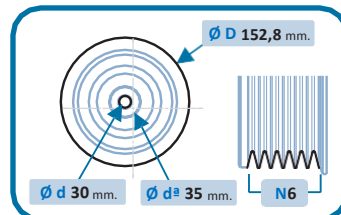

TECHNICAL INFORMATION / INFORMACIÓN TÉCNICA INFORMATIONS TECHNIQUES / INFORMAÇÃO TÉCNICA

17-1020KIT B

ANTI-VIBRATION KIT composed of crankshaft pulley Ref. 17-1020 and alternator pulley Ref. 30-1044

OEM → CITROËN: 0515R0 / 0515T0 / 0515V0 / 0515V4 / 0515V7 / 0515V8 / 0515P8 FORD: 1147683 / 1319519 / 1369546 / 1473366 / 1485765 / 1517975 / 1517976 / 2S6Q6B319AD / 2S6Q6B319AA / 2S6Q6B319AB / 3M5Q6B319CB / 3M5Q6B319CC MAZDA: Y60311401 VOLVO: 31251290 / 31272289

Assembly instruction:

This Crankshaft Pulley has been designed to work with the Overrunning Alternator Pulley Ref. 30-1044.

Failure to assemble the complete KIT will invalidate the warranty of your IJS GROUP product.

Tighten the torque to 130 NM and tighten the screw 180°.

When changing the pulley, respect the direction, change the belts and adjust them to the correct tension.

ES

Instrucciones de montaje:

Esta polea del cigüeñal ha sido diseñada para funcionar con la polea libre del alternador Ref. 30-1044.

No montar el KIT completo invalidará la garantía de su producto IJS GROUP.

Apriete el par a 130 NM y apriete el tornillo 180°.

Al cambiar la polea respetar la dirección, cambiar las correas y ajustarlas a la tensión correcta.

FR

Instructions de montage:

Cette poulie de vilebrequin a été conçue pour fonctionner avec la poulie d'alternateur à roue libre Réf. 30-1044.

Le fait de ne pas assembler le KIT complet annulera la garantie de votre produit IJS GROUP.

Serrez le couple à 130 NM et serrez la vis à 180°.

Lors du changement de poulie, respectez le sens, changez les courroies et réglez-les à la bonne tension.

PT

Instrução de montagem:

Esta polia do virabrequim foi projetada para funcionar com a polia do alternador de ultrapassagem ref. 30-1044.