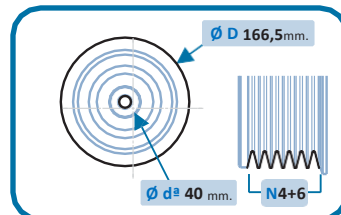

TECHNICAL INFORMATION / INFORMACIÓN TÉCNICA INFORMATIONS TECHNIQUES / INFORMAÇÃO TÉCNICA

17-1081KIT B

ANTI-VIBRATION KIT composed of crankshaft pulley
Ref. **17-1081** and alternator pulley Ref. **30-1041B**
OEM → BMW: 11237788611 / 11237793593 /
11238511371

Assembly instruction:

This Crankshaft Pulley has been designed to work with the Overrunning Alternator Pulley Ref. 30-1041B.

Failure to assemble the complete KIT will invalidate the warranty of your IJS GROUP product.

Tighten the torque to 130 NM and tighten the screw 180°.

When changing the pulley, respect the direction, change the belts and adjust them to the correct tension.

ES

Instrucciones de montaje:

Esta polea del cigüeñal ha sido diseñada para funcionar con la polea libre del alternador Ref. 30-1041B.

No montar el KIT completo invalidará la garantía de su producto IJS GROUP.

Apriete el par a 130 NM y apriete el tornillo 180°.

Al cambiar la polea respetar la dirección, cambiar las correas y ajustarlas a la tensión correcta.

FR

Instructions de montage:

Cette poulie de vilebrequin a été conçue pour fonctionner avec la poulie d'alternateur à roue libre Réf. 30-1041B.

Le fait de ne pas assembler le KIT complet annulera la garantie de votre produit IJS GROUP.

Serrez le couple à 130 NM et serrez la vis à 180°.

Lors du changement de poulie, respectez le sens, changez les courroies et réglez-les à la bonne tension.

PT

Instrução de montagem:

Esta polia do virabrequim foi projetada para funcionar com a polia do alternador de ultrapassagem ref. 30-1041B.

A não montagem do KIT completo invalidará a garantia do seu produto do GRUPO IJS.

Aperte o torque a 130 NM e aperte o parafuso 180°.

Ao trocar a polia, respeite a direção, troque as correias e ajuste-as na tensão correta.