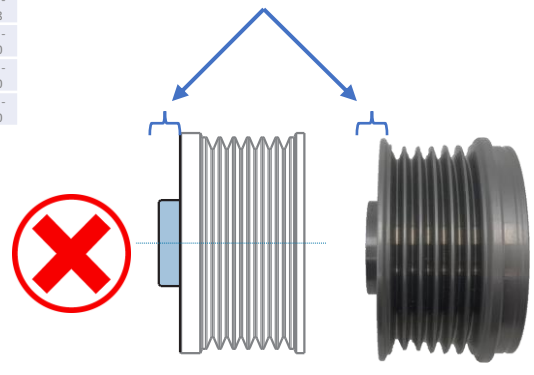

Vehicle linkage and differences between 17-1081KIT A & 17-1081KIT B

Aplicación vehículo diferencias entre 17-1081KIT A y 17-1081KIT B

Affectation véhicule et différences entre 17-1081KIT A et 17-1081KIT B

Vinculação do veículo e diferenças entre 17-1081KIT A e 17-1081KIT B

BMW				
Serie3 (E90)	325 d	197	M57 D30 (306D3)	09.2006 - 02.2010
Serie3 (E90)	330 d	231	M57 D30 (306D3)	09.2005 - 09.2008
Serie3 (E90)	330 xd	231	M57 D30 (306D3)	09.2005 - 08.2008
Serie3 Coupé (E92)	325 d	197	M57 D30 (306D3)	02.2007 - 02.2010
Serie3 Coupé (E92)	330 d	231	M57 D30 (306D3)	03.2006 - 08.2008
Serie3 Coupé (E92)	330 xd	231	M57 D30 (306D3)	03.2006 - 08.2008
Serie3 Coupé (E92)	335 d	286	M57 D30 (306D5)	03.2006 - 03.2013
Serie3 Descapotable (E93)	325 d	197	M57 D30 (306D3)	03.2007 - 12.2010
Serie3 Descapotable (E93)	330 d	231	M57 D30 (306D3)	03.2007 - 12.2013
Serie3 Touring (E91)	325 d	197	M57 D30 (306D3)	09.2006 - 06.2012
Serie3 Touring (E91)	330 d	231	M57 D30 (306D3)	12.2004 - 08.2008
Serie3 Touring (E91)	330 xd	231	M57 D30 (306D3)	09.2005 - 06.2012

BMW				
SerieX5 (E70)	3.0 d	235	M57 D30 (306D3)	12.2006 - 09.2008
SerieX5 (E70)	3.0 sd	286	M57 D30 (306D5)	10.2007 - 09.2008
SerieX5 (E70)	xDrive 30 d	235	M57 D30 (306D3)	10.2008 - 03.2010
SerieX6 (E71, E72)	xDrive 30 d	235	M57 D30 (306D3)	04.2008 - 03.2010
SerieX6 (E71, E72)	xDrive 35 d	286	M57 D30 (306D5)	01.2008 - 03.2010

17-1081KIT A

Ref. 30-1041A

BMW				
Serie3 (E46)	330 d	204	M57 D30 (306D2)	03.2003 - 02.2005
Serie3 (E46)	330 xd	204	M57 D30 (306D2)	09.2002 - 12.2004
Serie3 (E46)	330 xd	184	M57 D30 (306D1)	01.2000 - 02.2003
Serie3 (E90)	335 d	286	M57 D30 (306D5)	09.2006 - 12.2011
Serie3 Coupé (E46)	330 Cd	204	M57 D30 (306D2)	03.2003 - 07.2006
Serie3 Descapotable (E46)	330 Cd	204	M57 D30 (306D2)	08.2005 - 12.2007
Serie3 Touring (E46)	330 d	204	M57 D30 (306D2)	03.2003 - 02.2005
Serie3 Touring (E91)	335 d	286	M57 D30 (306D5)	09.2006 - 06.2012
Serie5 (E60)	525 d	197	M57 D30 (306D3)	01.2007 - 03.2010
Serie5 (E60)	525 d	177	M57 D25 (256D2)	06.2004 - 03.2010
Serie5 (E60)	525 d	163	M57 D25 (256D2)	12.2004 - 03.2010
Serie5 (E60)	525 d xDrive	197	M57 D30 (306D3)	09.2007 - 12.2009
Serie5 (E60)	525 xd	197	M57 D30 (306D3)	11.2006 - 08.2007
Serie5 (E60)	530 d	235	M57 D30 (306D3)	02.2007 - 12.2009
Serie5 (E60)	530 d	231	M57 D30 (306D3)	09.2005 - 03.2007
Serie5 (E60)	530 d	218	M57 D30 (306D2)	09.2002 - 09.2005
Serie5 (E60)	530 d	211	M57 D30 (306D2) M57 D30 (306D3)	09.2002 - 12.2009
Serie5 (E60)	530 d xDrive	235	M57 D30 (306D3)	09.2007 - 12.2009

BMW				
Serie5 (E60)	530 xd	235	M57 D30 (306D3)	03.2007 - 08.2007
Serie5 (E60)	530 xd	231	M57 D30 (306D3)	02.2005 - 02.2007
Serie5 (E60)	535 d	286	M57 D30 (306D5)	01.2007 - 03.2010
Serie5 (E60)	535 d	272	M57 D30 (306D4)	09.2004 - 03.2010
Serie5 Touring (E61)	525 d	197	M57 D30 (306D3)	03.2007 - 05.2010
Serie5 Touring (E61)	525 d	177	M57 D25 (256D2)	03.2004 - 03.2007
Serie5 Touring (E61)	525 d	163	M57 D25 (256D2)	03.2004 - 03.2007
Serie5 Touring (E61)	530 d	235	M57 D30 (306D3)	02.2007 - 05.2010
Serie5 Touring (E61)	530 d	231	M57 D30 (306D3)	02.2005 - 02.2007
Serie5 Touring (E61)	530 d	218	M57 D30 (306D2)	03.2004 - 09.2005
Serie5 Touring (E61)	530 d xDrive	235	M57 D30 (306D3)	09.2007 - 05.2010
Serie5 Touring (E61)	530 xd	235	M57 D30 (306D3)	03.2007 - 08.2007
Serie5 Touring (E61)	530 xd	231	M57 D30 (306D3)	02.2005 - 02.2007
Serie5 Touring (E61)	535 d	286	M57 D30 (306D5)	01.2007 - 12.2010
Serie5 Touring (E61)	535 d	272	M57 D30 (306D4)	09.2004 - 12.2010
Serie5 Touring (E61)	535 d	286	M57 D30 (306D5)	07.2007 - 07.2010
Serie6 (E63)	635 d	286	M57 D30 (306D5)	07.2007 - 07.2010
Serie6 Descapotable (E64)	635 d	286	M57 D30 (306D5)	07.2007 - 07.2010
Serie7 (E65, E66, E67)	730 Ld	231	M57 D30 (306D3)	07.2005 - 08.2008

BMW				
Serie7 (E65, E66, E67)	730 d	218	M57 D30 (306D2)	06.2002 - 02.2005
Serie7 (E65, E66, E67)	730 d	211	M57 D30 (306D2) M57 D30 (306D3)	09.2003 - 08.2008
SerieX3 (E83)	3.0 d	218	M57 D30 (306D3)	09.2005 - 08.2008
SerieX3 (E83)	3.0 d	204	M57 D30 (306D2)	01.2004 - 08.2005
SerieX3 (E83)	3.0 sd	286	M57 D30 (306D5)	09.2006 - 08.2008
SerieX3 (E83)	xDrive 30 d	218	M57 D30 (306D3)	09.2008 - 08.2010
SerieX3 (E83)	xDrive 30 d	211	M57 D30 (306D3)	09.2008 - 08.2010
SerieX5 (E53)	3.0 d	218	M57 D30 (306D2)	10.2003 - 09.2006