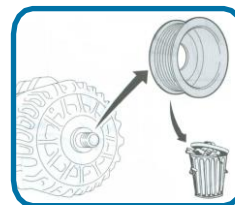

ANTI-VIBRATION KIT composed of crankshaft pulley
Ref. **17-1081** and alternator pulley Ref. **30-1041B**
OEM → BMW: 11237788611 / 11237793593 /
11238511371