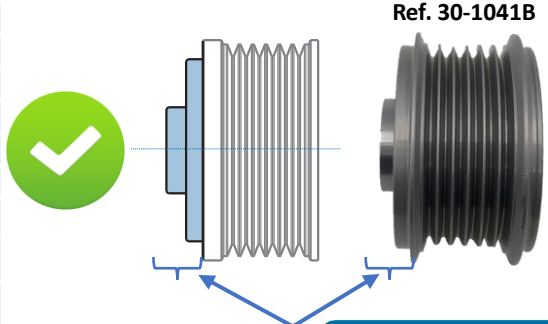

Ref. 30-1041B

17-1081KIT B