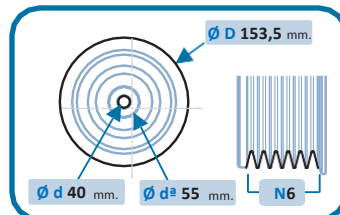

Assembly instruction:

This Crankshaft Pulley has been designed to work with the Overrunning Alternator Pulley Ref. 30-1306.

Failure to assemble the complete KIT will invalidate the warranty of your IJS GROUP product.

Tighten the torque to 130 NM and tighten the screw 180°.

When changing the pulley, respect the direction, change the belts and adjust them to the correct tension.

ES

Instrucciones de montaje:

Esta polea del cigüeñal ha sido diseñada para funcionar con la polea libre del alternador Ref. 30-1306.

No montar el KIT completo invalidará la garantía de su producto IJS GROUP.

Apriete el par a 130 NM y apriete el tornillo 180°.

Al cambiar la polea respetar la dirección, cambiar las correas y ajustarlas a la tensión correcta.

FR

Instructions de montage:

Cette poulie de vilebrequin a été conçue pour fonctionner avec la poulie d'alternateur à roue libre Réf. 30-1306.

Le fait de ne pas assembler le KIT complet annulera la garantie de votre produit IJS GROUP.

Serrez le couple à 130 NM et serrez la vis à 180°.

Lors du changement de poulie, respectez le sens, changez les courroies et réglez-les à la bonne tension.

PT

Instrução de montagem:

Esta polia do virabrequim foi projetada para funcionar com a polia do alternador de ultrapassagem ref. 30-1306.

A não montagem do KIT completo invalidará a garantia do seu produto do GRUPO IJS.

Aperte o torque a 130 NM e aperte o parafuso 180°.

Ao trocar a polia, respeite a direção, troque as correias e ajuste-as na tensão correta.