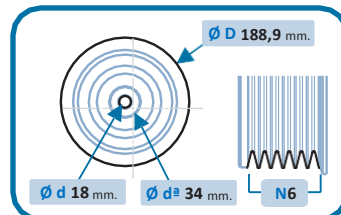

ANTI-VIBRATION KIT composed of crankshaft pulley Ref. 17-1029 and alternator pulley Ref. 30-1043

OEM → CITROËN: 0515R0 / 0515T0 / 0515V0 / 0515V4 / 0515V7 / 0515V8 / 0515P8 FORD: 1147683 / 1319519 / 1369546 / 1473366 / 1485765 / 1517975 / 1517976 / 2S6Q6B319AD / 2S6Q6B319AA / 2S6Q6B319AB / 3M5Q6B319CB / 3M5Q6B319CC MAZDA: Y60311401 VOLVO: 31251290 / 31272289

Assembly instruction:

This Crankshaft Pulley has been designed to work with the Overrunning Alternator Pulley Ref. 30-1043.

Failure to assemble the complete KIT will invalidate the warranty of your IJS GROUP product.

Tighten the torque to 130 NM and tighten the screw 180°.

When changing the pulley, respect the direction, change the belts and adjust them to the correct tension.

ES

Instrucciones de montaje:

Esta polea del cigüeñal ha sido diseñada para funcionar con la polea libre del alternador Ref. 30-1043.

No montar el KIT completo invalidará la garantía de su producto IJS GROUP.

Apriete el par a 130 NM y apriete el tornillo 180°.

Al cambiar la polea respetar la dirección, cambiar las correas y ajustarlas a la tensión correcta.

FR

Instructions de montage:

Cette poulie de vilebrequin a été conçue pour fonctionner avec la poulie d'alternateur à roue libre Réf. 30-1043.

Le fait de ne pas assembler le KIT complet annulera la garantie de votre produit IJS GROUP.

Serrez le couple à 130 NM et serrez la vis à 180°.

Lors du changement de poulie, respectez le sens, changez les courroies et réglez-les à la bonne tension.

PT

Instrução de montagem:

Esta polia do virabrequim foi projetada para funcionar com a polia do alternador de ultrapassagem ref. 30-1043.

A não montagem do KIT completo invalidará a garantia do seu produto do GRUPO IJS.

Aperte o torque a 130 NM e aperte o parafuso 180°.

Ao trocar a polia, respeite a direção, troque as correias e ajuste-as na tensão correta.