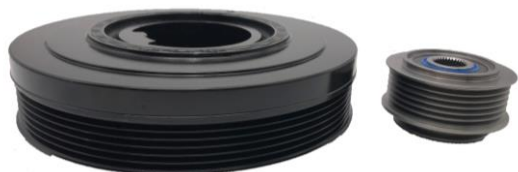

TECHNICAL INFORMATION / INFORMACIÓN TÉCNICA INFORMATIONS TECHNIQUES / INFORMAÇÃO TÉCNICA

17-1029KIT A

ANTI-VIBRATION KIT composed of crankshaft pulley Ref. 17-1029 and alternator pulley Ref. 30-1043

OEM → CITROËN: 0515R0 / 0515T0 / 0515V0 / 0515V4 / 0515V7 / 0515V8 / 0515P8 FORD: 1147683 / 1319519 / 1369546 / 1473366 / 1485765 / 1517975 / 1517976 / 2S6Q6B319AD / 2S6Q6B319AA / 2S6Q6B319AB / 3M5Q6B319CB / 3M5Q6B319CC MAZDA: Y60311401 VOLVO: 31251290 / 31272289

Assembly instruction:

This Crankshaft Pulley has been designed to work with the Overrunning Alternator Pulley Ref. 30-1043.

Failure to assemble the complete KIT will invalidate the warranty of your IJS GROUP product.

Tighten the torque to 130 NM and tighten the screw 180°.

When changing the pulley, respect the direction, change the belts and adjust them to the correct tension.

ES

Instrucciones de montaje:

Esta polea del cigüeñal ha sido diseñada para funcionar con la polea libre del alternador Ref. 30-1043.

No montar el KIT completo invalidará la garantía de su producto IJS GROUP.

Apriete el par a 130 NM y apriete el tornillo 180°.

Al cambiar la polea respetar la dirección, cambiar las correas y ajustarlas a la tensión correcta.