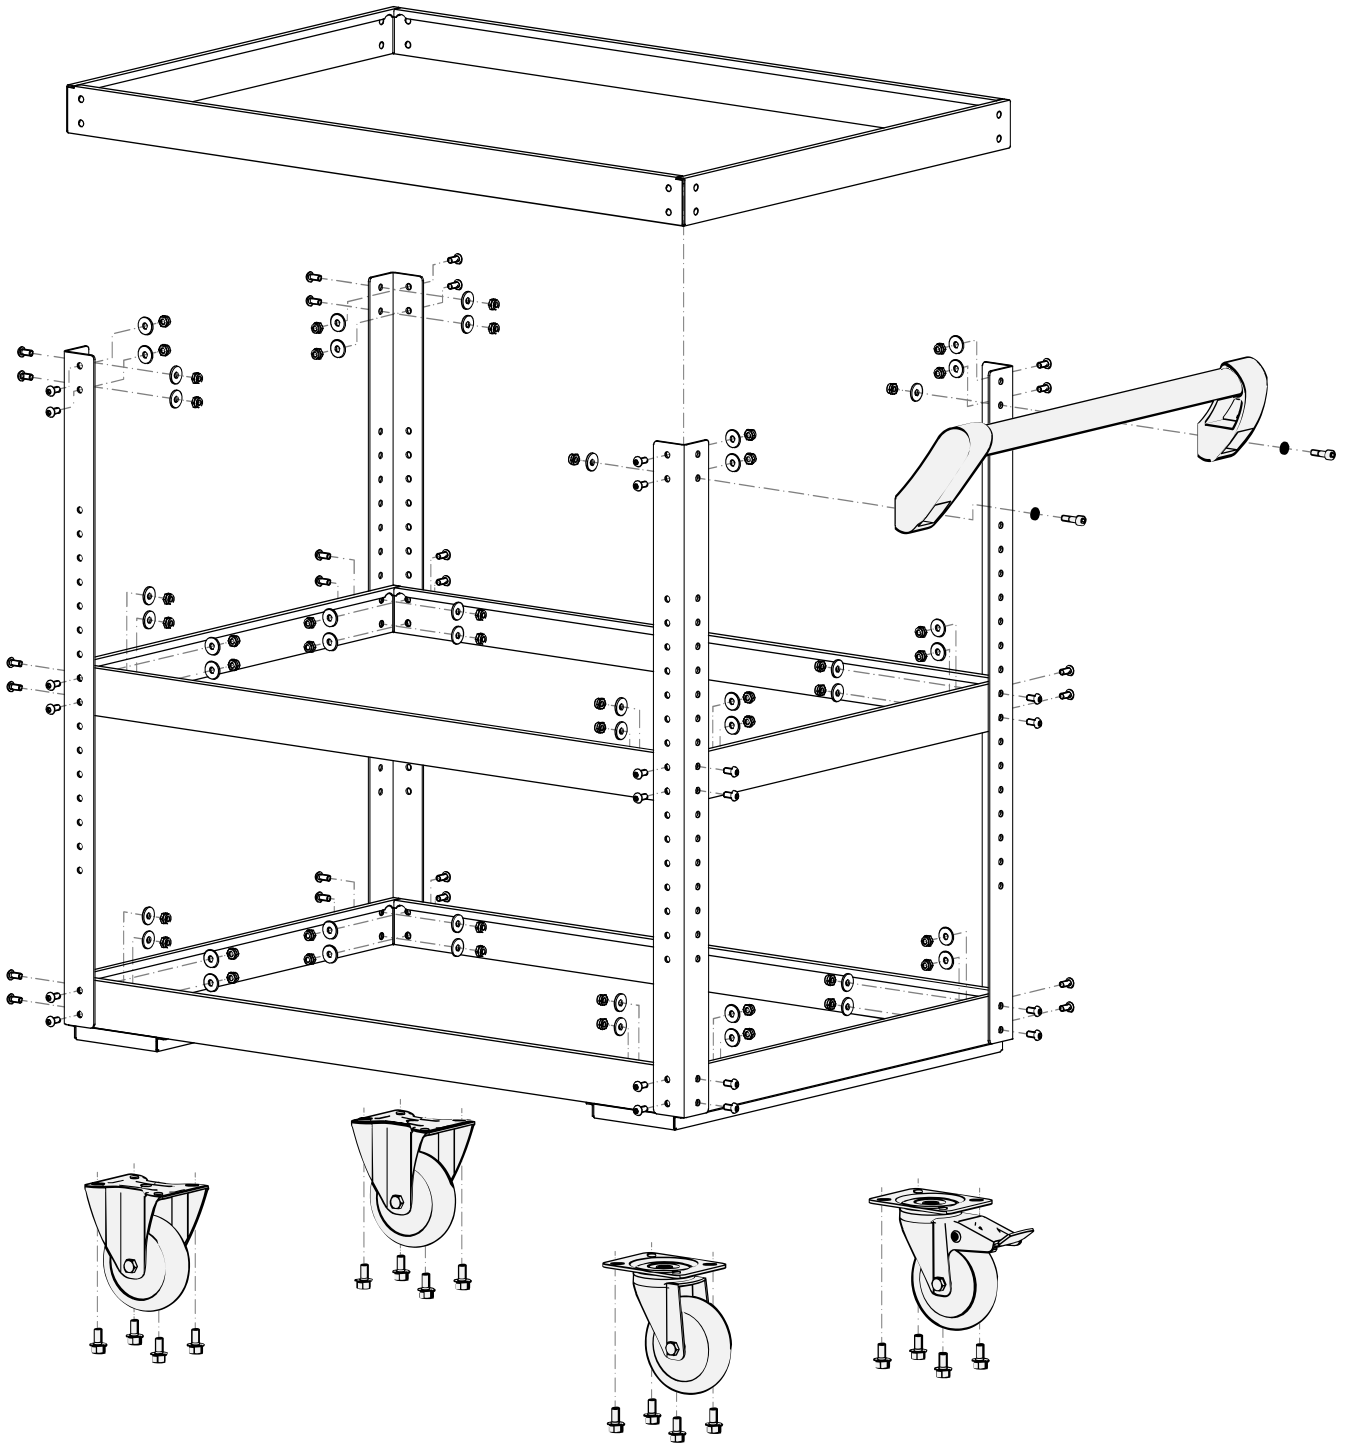

Ersatzteile 167-3

Spare parts · Pièces de rechange

Pos	HAZET No.	Bezeichnung	Designation	Désignation	
1	177-09	Bockrolle	Fixed castor	Galet fixe	1
2	177-011	Lenkrolle · mit Feststeller	Swivel castor · with brake	Galet pivotant · avec frein de blocage	1

Pos	HAZET No.	Bezeichnung	Designation	Désignation	
3	177-0110	Lenkrolle · ohne Feststeller	Swivel castor · without brake	Galet pivotant · sans frein de blocage	1
3	167-06	Fahrgriff	Pull-handle	Poignée de guidage	1