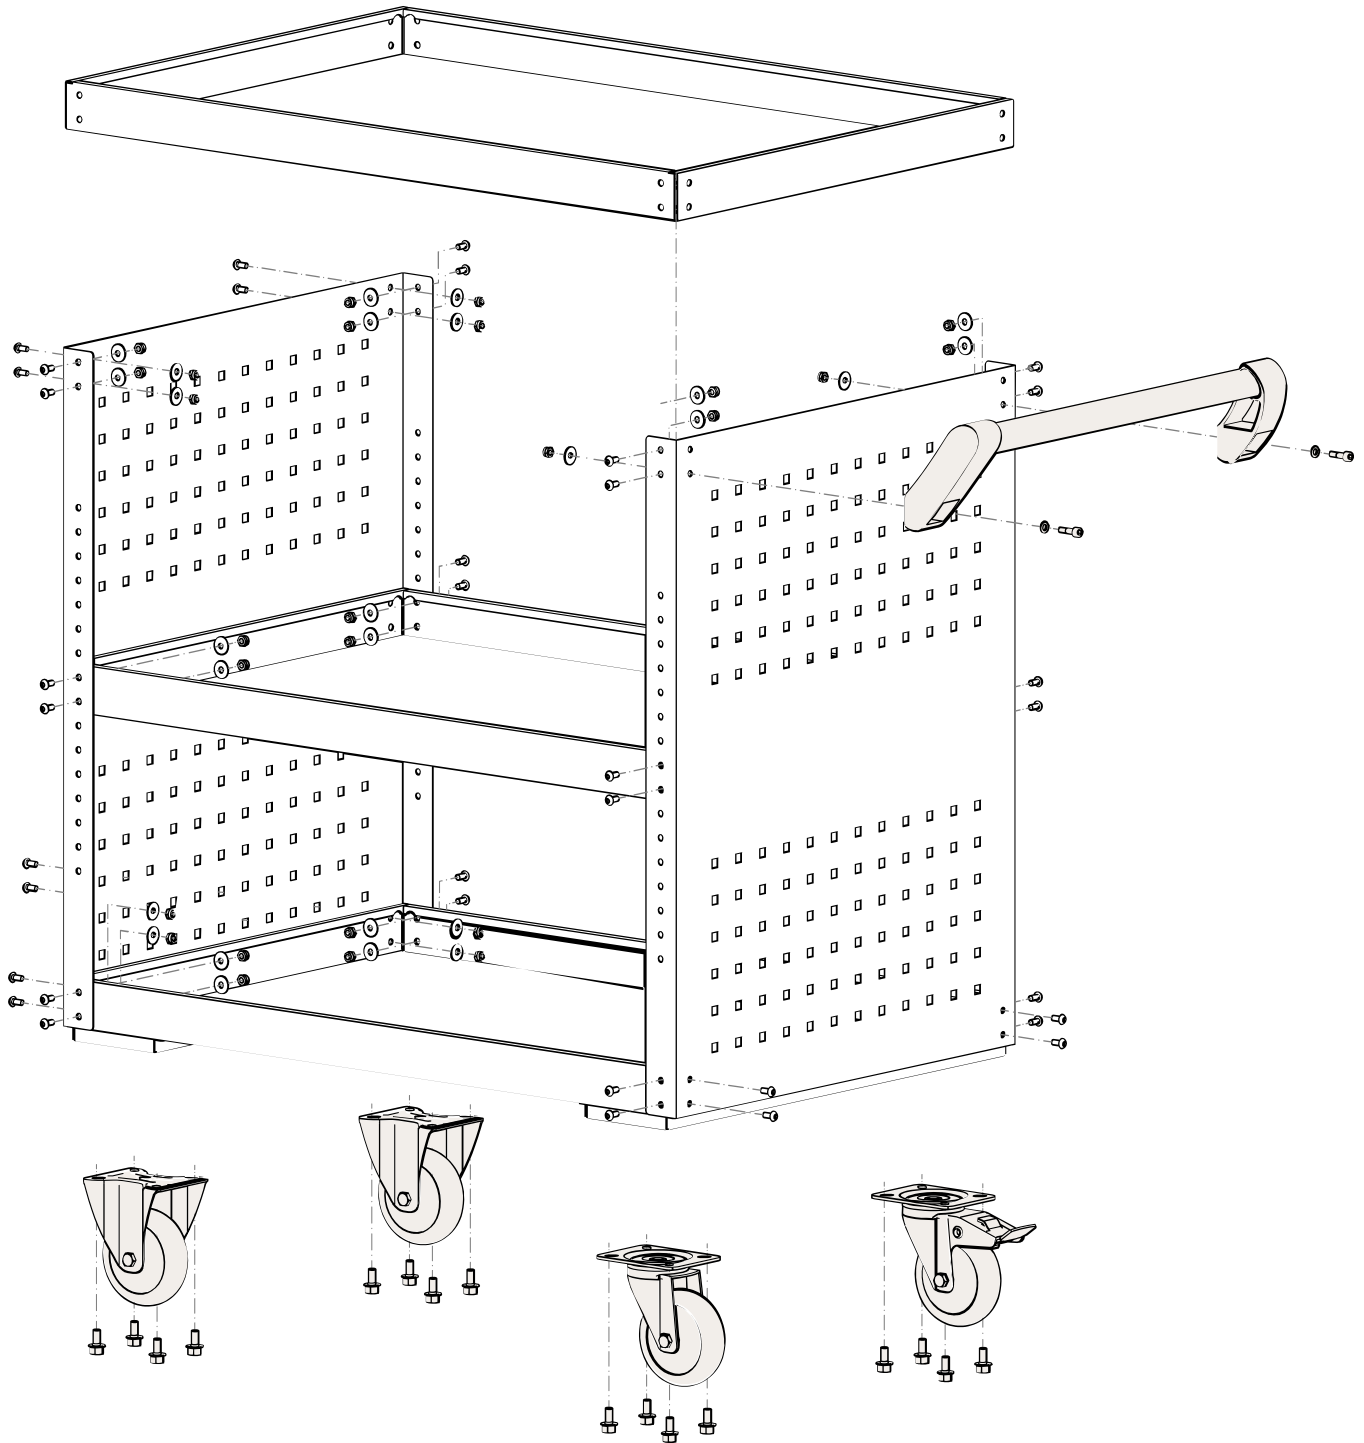

Ersatzteile 167-3 S

Spare parts · Pièces de rechange

Pos	HAZET No.	Bezeichnung	Designation	Désignation	
1	177-09	Bockrolle	Fixed castor	Galet fixe	1
2	177-011	Lenkrolle · mit Feststeller	Swivel castor · with brake	Galet pivotant · avec frein de blocage	1

Pos	HAZET No.	Bezeichnung	Designation	Désignation	
3	177-0110	Lenkrolle · ohne Feststeller	Swivel castor · without brake	Galet pivotant · sans frein de blocage	1
4	167-06	Fahrgriff	Pull-handle	Poignée de guidage	1