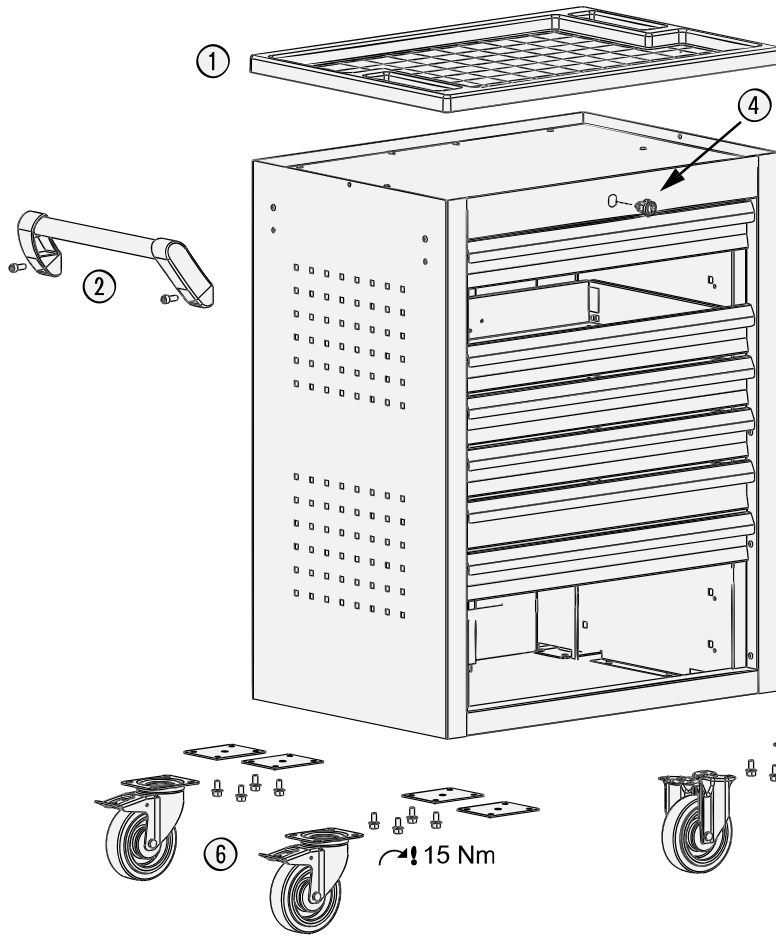

# Erersatzteile 178 N-7

Spare parts · Pièces de rechange

Pos	HAZET No.	Bezeichnung	Designation	Désignation	
1	177-05	Arbeitsfläche · Kunststoff	Worktop · plastic	Plan de travail · matière plastique	1
2	178 N-06	Fahrgriff	Pull-handle	Poignée	1
3	178-07/2	Rollenführungen (Paar)	Ball-bearing drawer slides (pair)	Glissière à roulement (paire)	1
4	179 XL-08	Zylinderschloss	Cylinder lock	Serrure à cylindre	1

Pos	HAZET No.	Bezeichnung	Designation	Désignation	
5	179 N-09 A	Bockrolle · blau · Ø 125 mm · (Bj. 1.1.2021 →)	Fixed castor · blue · Ø 125 mm · (model year 01/01/2021 →)	Galet fixe · Bleu · Ø 125 mm · (années 01/01/2021 →)	1
6	179 N-011 A	Lenkrolle · mit Feststeller · blau · Ø 125 mm · (Bj. 1.1.2021 →)	Swivel castor · with brake · blue · Ø 125 mm · (model year 01/01/2021 →)	Galet pivotant · avec frein de blocage · Bleu · Ø 125 mm · (années 01/01/2021 →)	1
7	178 N-050	Schublade · flach · komplett	Drawer · flat · complete	Tiroir · plat · complet	1
8	178 N-051	Schublade · hoch · komplett	Drawer · high · complete	Tiroir · haut · complet	1
9	179-056	Einzelverriegelungs-Leiste	Individual lock strip	Barre de verrouillage individuel	1
5	178 N-09	Bockrolle · schwarz · Ø 125 mm (Bj. → 31.12.2020)	Fixed castor · black · Ø 125 mm (model year → 31/12/2020)	Galet fixe · Noir · Ø 125 mm (années → 31/12/2020)	1
6	178 N-011	Lenkrolle · mit Feststeller · schwarz · Ø 125 mm (Bj. → 31.12.2020)	Swivel castor · with brake · black · Ø 125 mm (model year → 31/12/2020)	Galet pivotant · avec frein de blocage · Noir · Ø 125 mm (années → 31/12/2020)	1