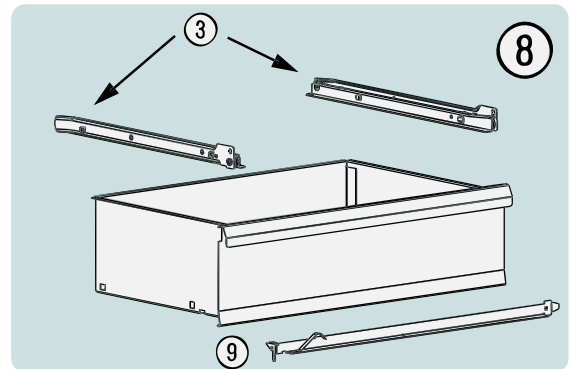

# Erersatzteile 178 N-7

Spare parts · Pièces de rechange

Pos	HAZET No.	Bezeichnung	Designation	Désignation	
1	177-05	Arbeitsfläche · Kunststoff	Worktop · plastic	Plan de travail · matière plastique	1
2	178 N-06	Fahrgriff	Pull-handle	Poignée	1
3	178-07/2	Rollenführungen (Paar)	Ball-bearing drawer slides (pair)	Glissière à roulement (paire)	1
4	179 XL-08	Zylinderschloss	Cylinder lock	Serrure à cylindre	1

Pos	HAZET No.	Bezeichnung	Designation	Désignation	
5	179 N-09 A	Bockrolle · blau · Ø 125 mm · (Bj. 1.1.2021 →)	Fixed castor · blue · Ø 125 mm · (model year 01/01/2021 →)	Galet fixe · Bleu · Ø 125 mm · (années 01/01/2021 →)	1
6	179 N-011 A	Lenkrolle · mit Feststeller · blau · Ø 125 mm · (Bj. 1.1.2021 →)	Swivel castor · with brake · blue · Ø 125 mm · (model year 01/01/2021 →)	Galet pivotant · avec frein de blocage · Bleu · Ø 125 mm · (années 01/01/2021 →)	1
7	178 N-050	Schublade · flach · komplett	Drawer · flat · complete	Tiroir · plat · complet	1
8	178 N-051	Schublade · hoch · komplett	Drawer · high · complete	Tiroir · haut · complet	1
9	179-056	Einzelverriegelungs-Leiste	Individual lock strip	Barre de verrouillage individuel	1
5	178 N-09	Bockrolle · schwarz · Ø 125 mm (Bj. → 31.12.2020)	Fixed castor · black · Ø 125 mm (model year → 31/12/2020)	Galet fixe · Noir · Ø 125 mm (années → 31/12/2020)	1
6	178 N-011	Lenkrolle · mit Feststeller · schwarz · Ø 125 mm (Bj. → 31.12.2020)	Swivel castor · with brake · black · Ø 125 mm (model year → 31/12/2020)	Galet pivotant · avec frein de blocage · Noir · Ø 125 mm (années → 31/12/2020)	1