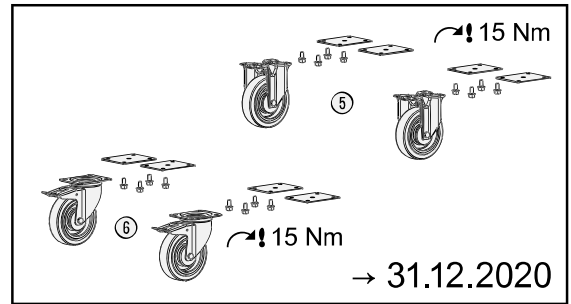

# Erersatzteile 178 N-7

Spare parts · Pièces de rechange

Pos	HAZET No.	Bezeichnung	Designation	Désignation	
1	177-05	Arbeitsfläche · Kunststoff	Worktop · plastic	Plan de travail · matière plastique	1
2	178 N-06	Fahrgriff	Pull-handle	Poignée	1
3	178-07/2	Rollenführungen (Paar)	Ball-bearing drawer slides (pair)	Glissière à roulement (paire)	1
4	179 XL-08	Zylinderschloss	Cylinder lock	Serrure à cylindre	1

Pos	HAZET No.	Bezeichnung	Designation	Désignation	
5	179 N-09 A	Bockrolle · blau · Ø 125 mm · (Bj. 1.1.2021 →)	Fixed castor · blue · Ø 125 mm · (model year 01/01/2021 →)	Galet fixe · Bleu · Ø 125 mm · (années 01/01/2021 →)	1
6	179 N-011 A	Lenkrolle · mit Feststeller · blau · Ø 125 mm · (Bj. 1.1.2021 →)	Swivel castor · with brake · blue · Ø 125 mm · (model year 01/01/2021 →)	Galet pivotant · avec frein de blocage · Bleu · Ø 125 mm · (années 01/01/2021 →)	1
7	178 N-050	Schublade · flach · komplett	Drawer · flat · complete	Tiroir · plat · complet	1
8	178 N-051	Schublade · hoch · komplett	Drawer · high · complete	Tiroir · haut · complet	1
9	179-056	Einzelverriegelungs-Leiste	Individual lock strip	Barre de verrouillage individuel	1
5	178 N-09	Bockrolle · schwarz · Ø 125 mm (Bj. → 31.12.2020)	Fixed castor · black · Ø 125 mm (model year → 31/12/2020)	Galet fixe · Noir · Ø 125 mm (années → 31/12/2020)	1
6	178 N-011	Lenkrolle · mit Feststeller · schwarz · Ø 125 mm (Bj. → 31.12.2020)	Swivel castor · with brake · black · Ø 125 mm (model year → 31/12/2020)	Galet pivotant · avec frein de blocage · Noir · Ø 125 mm (années → 31/12/2020)	1