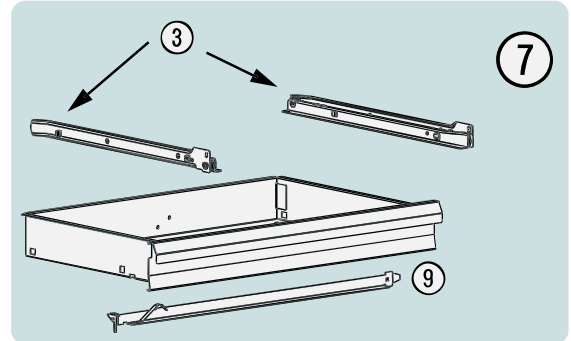

# Erersatzteile 178 N-7

Spare parts · Pièces de rechange

Pos	HAZET No.	Bezeichnung	Designation	Désignation	
1	177-05	Arbeitsfläche · Kunststoff	Worktop · plastic	Plan de travail · matière plastique	1
2	178 N-06	Fahrgriff	Pull-handle	Poignée	1
3	178-07/2	Rollenführungen (Paar)	Ball-bearing drawer slides (pair)	Glissière à roulement (paire)	1
4	179 XL-08	Zylinderschloss	Cylinder lock	Serrure à cylindre	1

Pos	HAZET No.	Bezeichnung	Designation	Désignation	
5	179 N-09 A	Bockrolle · blau · Ø 125 mm · (Bj. 1.1.2021 →)	Fixed castor · blue · Ø 125 mm · (model year 01/01/2021 →)	Galet fixe · Bleu · Ø 125 mm · (années 01/01/2021 →)	1
6	179 N-011 A	Lenkrolle · mit Feststeller · blau · Ø 125 mm · (Bj. 1.1.2021 →)	Swivel castor · with brake · blue · Ø 125 mm · (model year 01/01/2021 →)	Galet pivotant · avec frein de blocage · Bleu · Ø 125 mm · (années 01/01/2021 →)	1
7	178 N-050	Schublade · flach · komplett	Drawer · flat · complete	Tiroir · plat · complet	1
8	178 N-051	Schublade · hoch · komplett	Drawer · high · complete	Tiroir · haut · complet	1
9	179-056	Einzelverriegelungs-Leiste	Individual lock strip	Barre de verrouillage individuel	1
5	178 N-09	Bockrolle · schwarz · Ø 125 mm (Bj. → 31.12.2020)	Fixed castor · black · Ø 125 mm (model year → 31/12/2020)	Galet fixe · Noir · Ø 125 mm (années → 31/12/2020)	1
6	178 N-011	Lenkrolle · mit Feststeller · schwarz · Ø 125 mm (Bj. → 31.12.2020)	Swivel castor · with brake · black · Ø 125 mm (model year → 31/12/2020)	Galet pivotant · avec frein de blocage · Noir · Ø 125 mm (années → 31/12/2020)	1