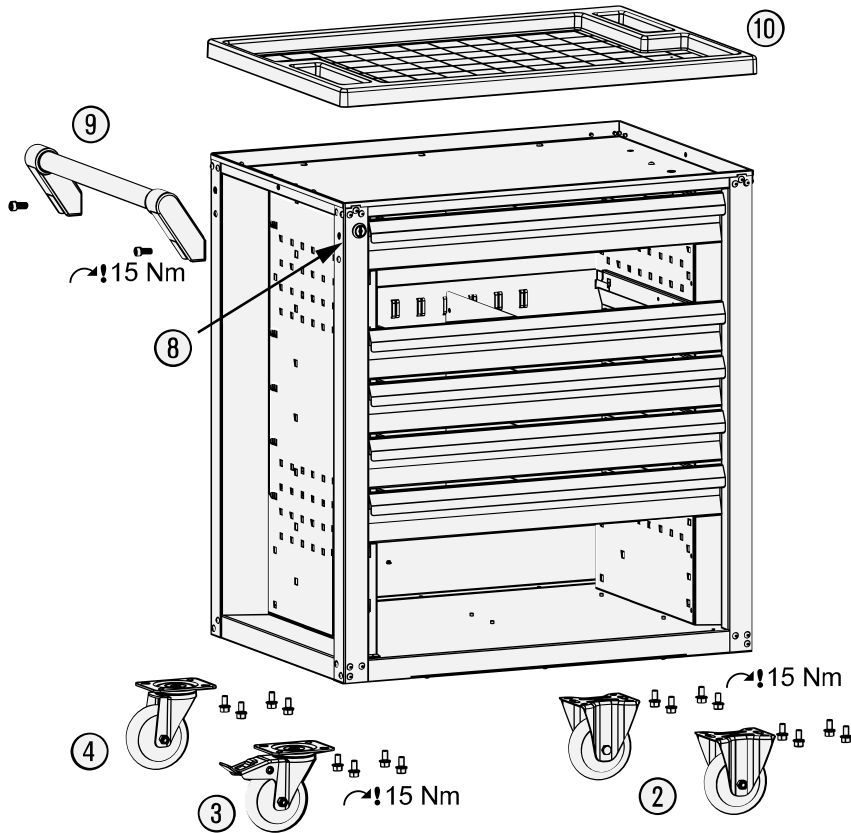

# Ersatzteile 177-6

Spare parts · Pièces de rechange

Pos	HAZET No.	Bezeichnung	Designation	Désignation	
1	178-07/2	Rollenführungen (Paar)	Ball-bearing drawer slides (pair)	Glissière à roulement (paire)	1
2	177-09	Bockrolle	Fixed castor	Galet fixe	1
3	177-011	Lenkrolle · mit Feststeller	Swivel castor · with brake	Galet pivotant · avec frein de blocage	1
4	177-0110	Lenkrolle · ohne Feststeller	Swivel castor · without brake	Galet pivotant · sans frein de blocage	1
6	177-80	Schublade · flach	Drawer · flat	Tiroir · plat	1
7	177-165	Schublade · hoch	Drawer · high	Tiroir · haut	1
8	177-04	Zylinderschloss	Cylinder lock	Serrure à cylindre	1
9	177-06	Fahrgriff	Pull-handle	Poignée	1
10	177-05	Arbeitsfläche · Kunststoff	Worktop · plastic	Plan de travail · matière plastique	1
11	179-056	Einzelverriegelungs-Leiste	Individual lock strip	Barre de verrouillage individuel	1

Pos	<b>HAZET</b> No.	Bezeichnung	Designation	Désignation	
12	161 T-347 x 60/5	Trennbleche · für flache Schublade	<i>Separation sheets · for flat drawer</i>	<i>Tôles de séparation · pour tiroir plat</i>	5
14	161 T-347 x 120/5	Trennbleche · für hohe Schublade	<i>Separation sheets · for high drawer</i>	<i>Tôles de séparation · pour tiroir haut</i>	5
15	179-055	Einteilblech für flache Schublade	<i>Separation sheet for flat drawer</i>	<i>Tôle de séparation pour tiroir plat</i>	1
16	179-065	Einteilblech für hohe Schublade	<i>Separation sheet for high drawer</i>	<i>Tôle de séparation pour tiroir haut</i>	1