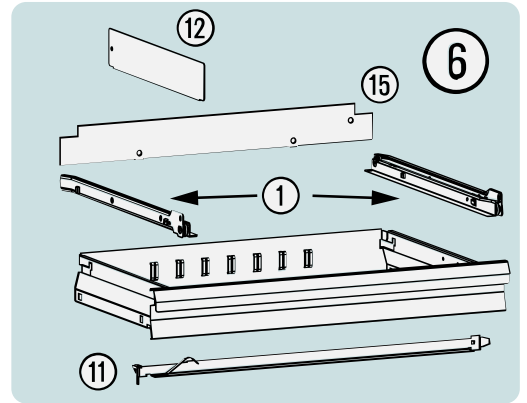

# Ersatzteile 177-6

Spare parts · Pièces de rechange

Pos	HAZET No.	Bezeichnung	Designation	Désignation	
1	178-07/2	Rollenführungen (Paar)	Ball-bearing drawer slides (pair)	Glissière à roulement (paire)	1
2	177-09	Bockrolle	Fixed castor	Galet fixe	1
3	177-011	Lenkrolle · mit Feststeller	Swivel castor · with brake	Galet pivotant · avec frein de blocage	1
4	177-0110	Lenkrolle · ohne Feststeller	Swivel castor · without brake	Galet pivotant · sans frein de blocage	1
6	177-80	Schublade · flach	Drawer · flat	Tiroir · plat	1
7	177-165	Schublade · hoch	Drawer · high	Tiroir · haut	1
8	177-04	Zylinderschloss	Cylinder lock	Serrure à cylindre	1
9	177-06	Fahrgriff	Pull-handle	Poignée	1
10	177-05	Arbeitsfläche · Kunststoff	Worktop · plastic	Plan de travail · matière plastique	1
11	179-056	Einzelverriegelungs-Leiste	Individual lock strip	Barre de verrouillage individuel	1

Pos	<b>HAZET</b> No.	Bezeichnung	Designation	Désignation	
12	161 T-347 x 60/5	Trennbleche · für flache Schublade	<i>Separation sheets · for flat drawer</i>	<i>Tôles de séparation · pour tiroir plat</i>	5
14	161 T-347 x 120/5	Trennbleche · für hohe Schublade	<i>Separation sheets · for high drawer</i>	<i>Tôles de séparation · pour tiroir haut</i>	5
15	179-055	Einteilblech für flache Schublade	<i>Separation sheet for flat drawer</i>	<i>Tôle de séparation pour tiroir plat</i>	1
16	179-065	Einteilblech für hohe Schublade	<i>Separation sheet for high drawer</i>	<i>Tôle de séparation pour tiroir haut</i>	1