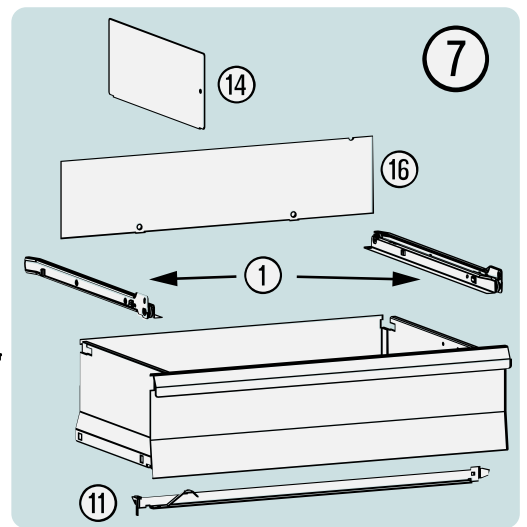

# Ersatzteile 177-6

Spare parts · Pièces de rechange

Pos	HAZET No.	Bezeichnung	Designation	Désignation	
1	178-07/2	Rollenführungen (Paar)	Ball-bearing drawer slides (pair)	Glissière à roulement (paire)	1
2	177-09	Bockrolle	Fixed castor	Galet fixe	1
3	177-011	Lenkrolle · mit Feststeller	Swivel castor · with brake	Galet pivotant · avec frein de blocage	1
4	177-0110	Lenkrolle · ohne Feststeller	Swivel castor · without brake	Galet pivotant · sans frein de blocage	1
6	177-80	Schublade · flach	Drawer · flat	Tiroir · plat	1
7	177-165	Schublade · hoch	Drawer · high	Tiroir · haut	1
8	177-04	Zylinderschloss	Cylinder lock	Serrure à cylindre	1
9	177-06	Fahrgriff	Pull-handle	Poignée	1
10	177-05	Arbeitsfläche · Kunststoff	Worktop · plastic	Plan de travail · matière plastique	1
11	179-056	Einzelverriegelungs-Leiste	Individual lock strip	Barre de verrouillage individuel	1

Pos	<b>HAZET</b> No.	Bezeichnung	Designation	Désignation	
12	161 T-347 x 60/5	Trennbleche · für flache Schublade	<i>Separation sheets · for flat drawer</i>	<i>Tôles de séparation · pour tiroir plat</i>	5
14	161 T-347 x 120/5	Trennbleche · für hohe Schublade	<i>Separation sheets · for high drawer</i>	<i>Tôles de séparation · pour tiroir haut</i>	5
15	179-055	Einteilblech für flache Schublade	<i>Separation sheet for flat drawer</i>	<i>Tôle de séparation pour tiroir plat</i>	1
16	179-065	Einteilblech für hohe Schublade	<i>Separation sheet for high drawer</i>	<i>Tôle de séparation pour tiroir haut</i>	1