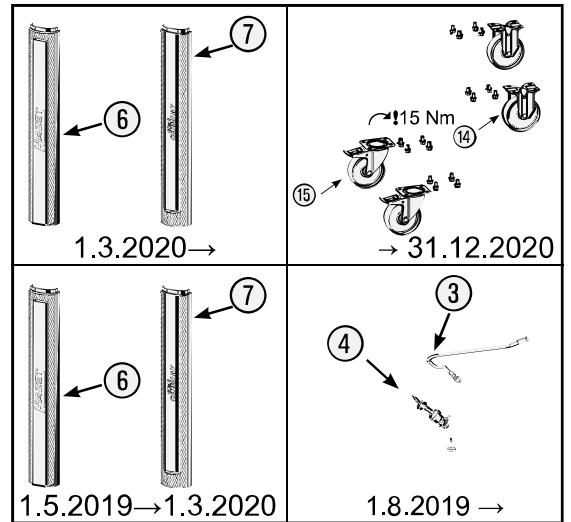

Ersatzteile 179 N XL-8

Spare parts · Pièces de rechange

Pos	HAZET No.	Bezeichnung	Designation	Désignation	
1	179 N XL-05	Arbeitsfläche · Edelstahl	Work surface · stainless steel	Plan de travail · acier inoxydable	1
2	179 N-05 K	Abdeckkappe	Cover cap	Capot de protection	4
3	179 N XL-01	Seilzug · Bj. → 1.8.2019: 179 N XL	Cable · Model year → 01 August 2019: 179 N XL	Tirant à câble · Année de construction → 01/08/2019 : 179 N XL	1
3	179 N XL-01 A	Seilzug · Bj. 1.8.2019 →: 179 N XL	Cable · Model year 01 August 2019 →: 179 N XL	Tirant à câble · Année de construction 01/08/2019 → : 179 N XL	1