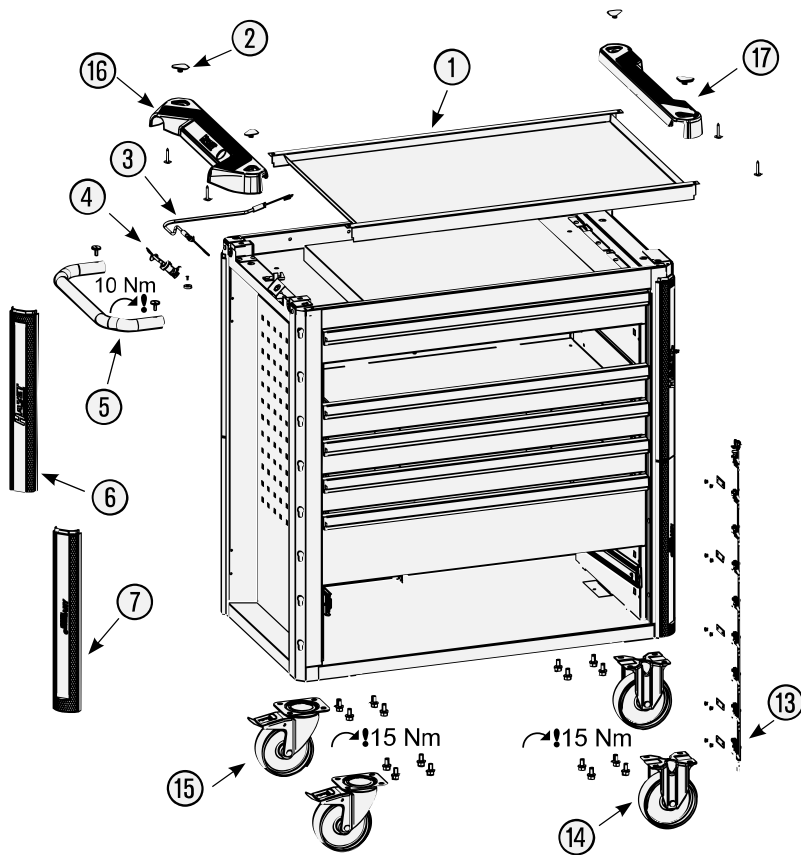

Ersatzteile 179 N XL-8

Spare parts · Pièces de rechange

Pos	HAZET No.	Bezeichnung	Designation	Désignation	
1	179 N XL-05	Arbeitsfläche · Edelstahl	Work surface · stainless steel	Plan de travail · acier inoxydable	1
2	179 N-05 K	Abdeckkappe	Cover cap	Capot de protection	4
3	179 N XL-01	Seilzug · Bj. → 1.8.2019: 179 N XL	Cable · Model year → 01 August 2019: 179 N XL	Tirant à câble · Année de construction → 01/08/2019 : 179 N XL	1
3	179 N XL-01 A	Seilzug · Bj. 1.8.2019 →: 179 N XL	Cable · Model year 01 August 2019 →: 179 N XL	Tirant à câble · Année de construction 01/08/2019 → : 179 N XL	1