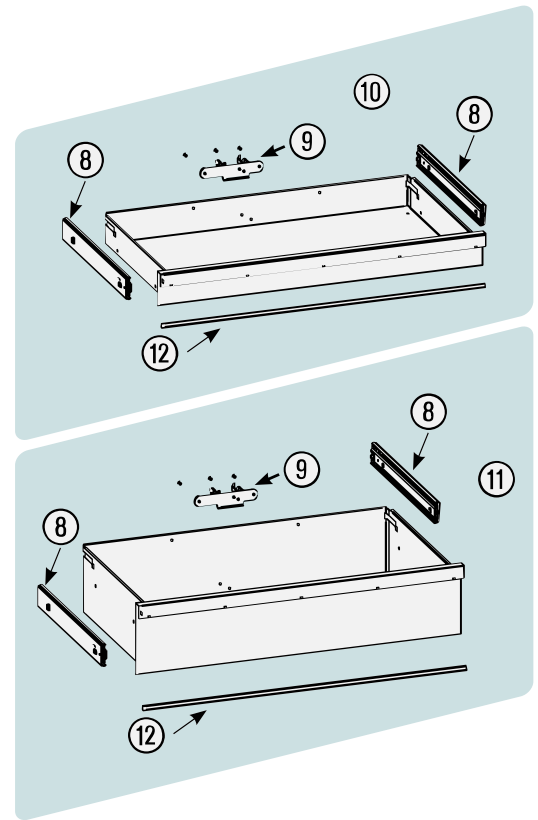

Ersatzteile 179 N XL-8

Spare parts · Pièces de rechange

Pos	HAZET No.	Bezeichnung	Designation	Désignation	
1	179 N XL-05	Arbeitsfläche · Edelstahl	Work surface · stainless steel	Plan de travail · acier inoxydable	1
2	179 N-05 K	Abdeckkappe	Cover cap	Capot de protection	4
3	179 N XL-01	Seilzug · Bj. → 1.8.2019: 179 N XL	Cable · Model year → 01 August 2019: 179 N XL	Tirant à câble · Année de construction → 01/08/2019 : 179 N XL	1
3	179 N XL-01 A	Seilzug · Bj. 1.8.2019 →: 179 N XL	Cable · Model year 01 August 2019 →: 179 N XL	Tirant à câble · Année de construction 01/08/2019 → : 179 N XL	1