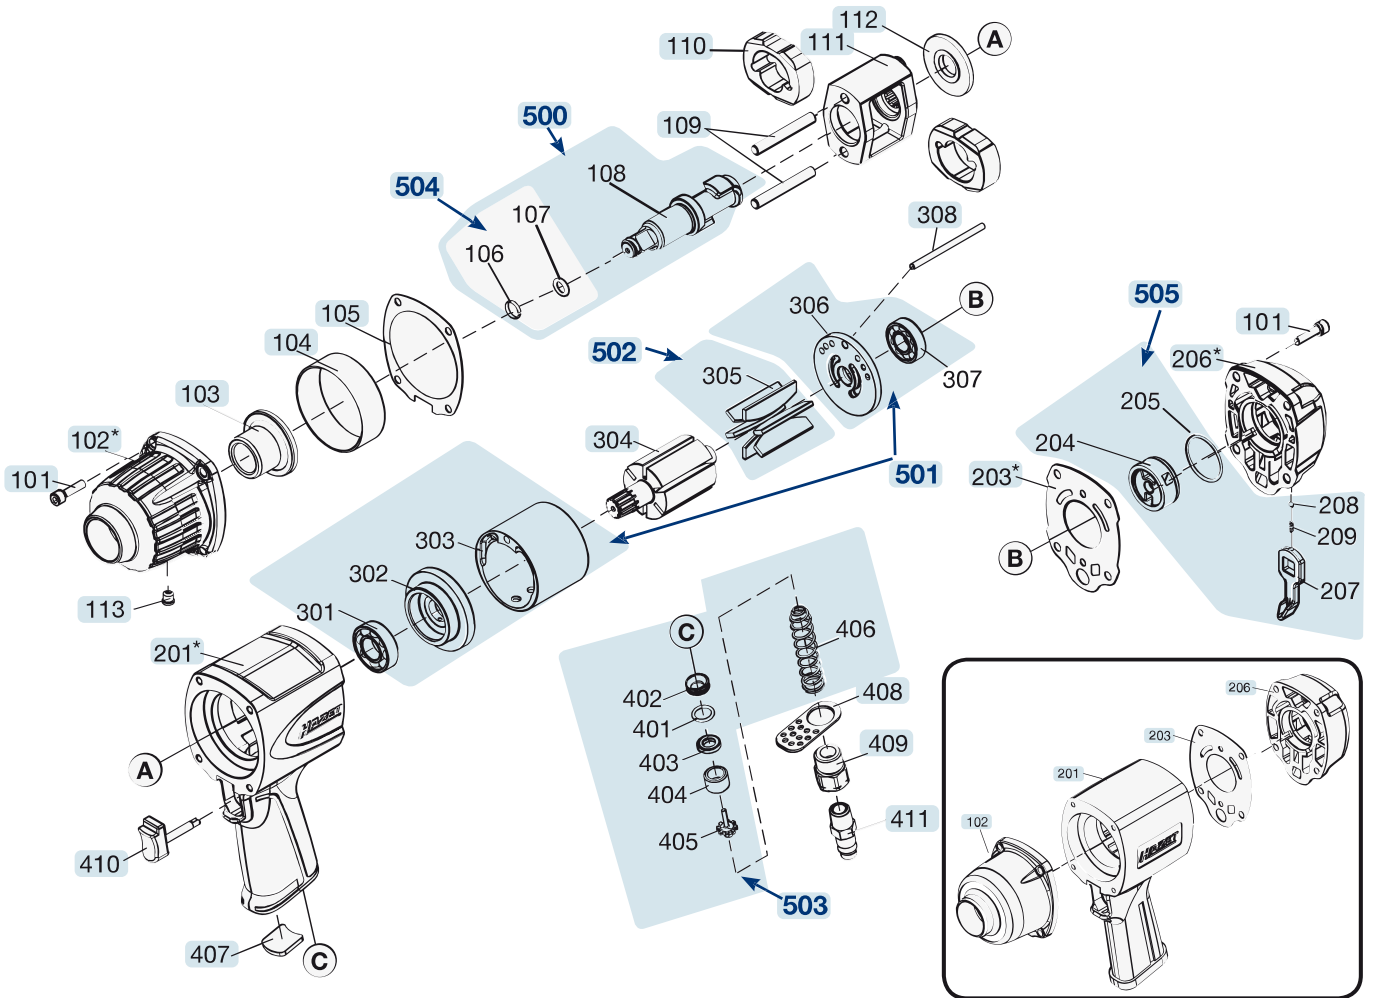

Ersatzteile 9012-1 SPC

Spare parts · Pièces de rechange

Pos	HAZET No.	Bezeichnung	Designation	Désignation	
101	9012-1 SPC-03/8	Gehäuseschraube · Satz à 8 Stück	Housing screws · set of 8	Vis de boîtier · jeu de 8 pièces	8
102	9012-1 SPC-05	Schlagwerk-Gehäuse	Striking mechanism housing	Boîtier de mécanisme de frappe	1
102	9012-1 SPC-05 N	Schlagwerk-Gehäuse · Bj. 2013 →	Striking mechanism housing · model year 2013 →	Boîtier de mécanisme de frappe · Années 2013 →	1
103	9012-1 SPC-08	Schlagwerk-Gehäusebuchse	Striking mechanism housing socket	Douille pour boîtier de mécanisme de frappe	1
104	9012-1 SPC-06				1
105	9012-1 SPC-07/5	Schlagwerk-Gehäusedichtung · Satz à 5 Stück	Striking mechanism housing seals · set of 5	Joints de boîtier de mécanisme de frappe · jeu de 5 pièces	1
109	9012-1 SPC-09/2	Stift · Satz à 2 Stück	Pins · set of 2	Goupilles · jeu de 2 pièces	1
110	9012-1 SPC-010/2	Schlagwerk · Satz à 2 Stück	Striking mechanisms · set of 2	Mécanismes de frappe · jeu de 2 pièces	2