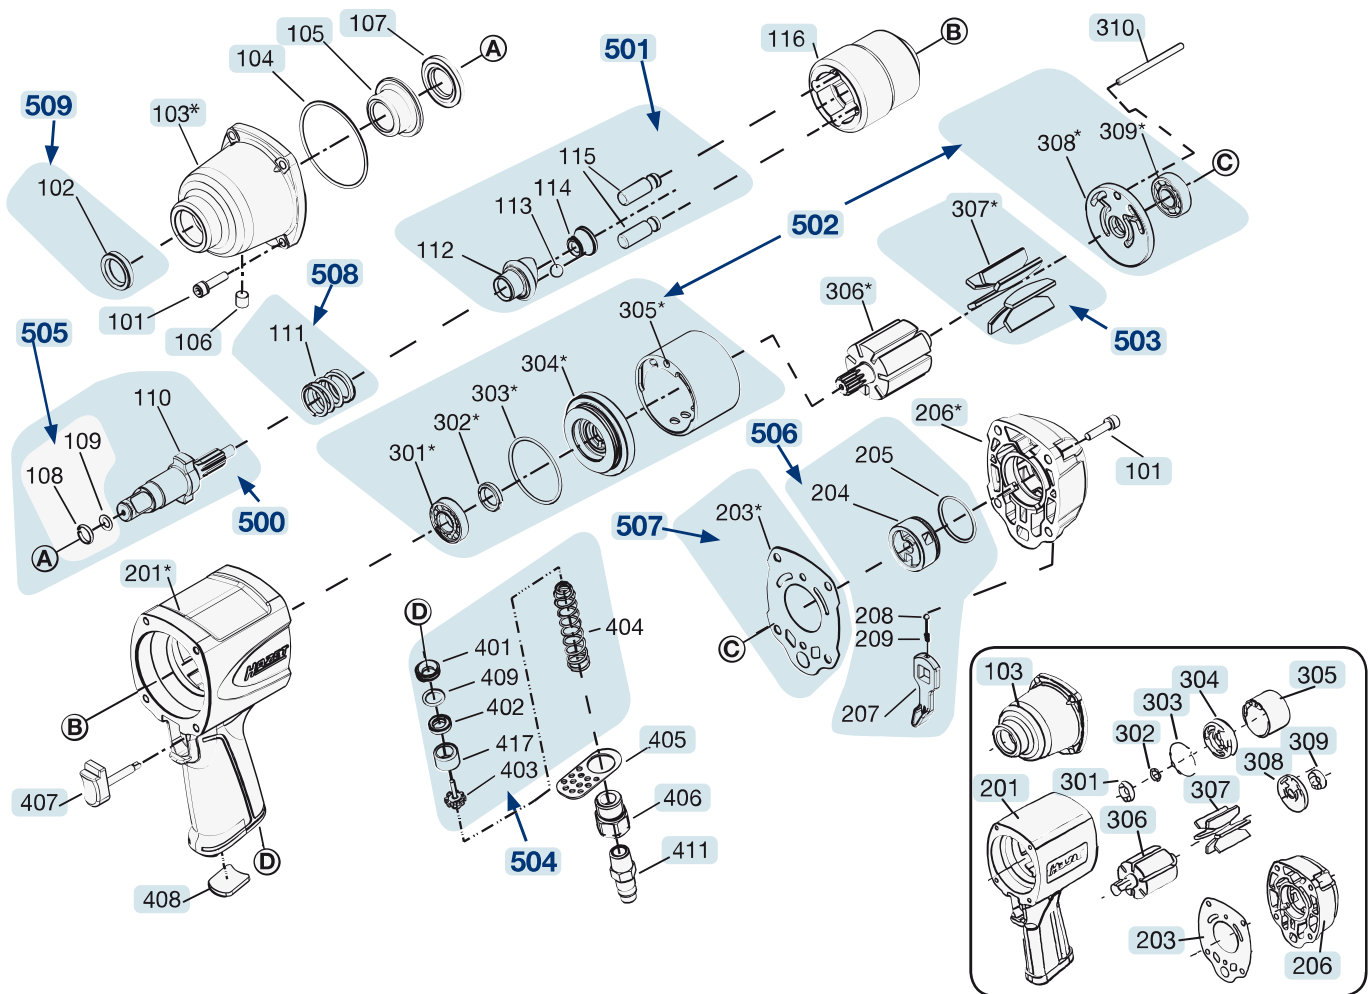

# Erersatzteile 9012 SPC

Spare parts · Pièces de rechange

Pos	HAZET No.	Bezeichnung	Designation	Désignation	
101	9012 SPC-07/8	Gehäuseschraube · Satz à 8 Stück	Housing screws · set of 8	Vis de boîtier · jeu de 8 pièces	8
103	9012 SPC-08	Stift	Pin	Goupille	1
103	9012 SPC-08 N	Schlagwerk-Gehäuse · Bj. 2013 →	Striking mechanism housing · model year 2013 →	Boîtier de mécanisme de frappe · Années 2013 →	1
104	9012 SPC-09/15	O-Ring · Satz à 15 Stück	O-ring · set of 15	Joints toriques · jeu de 15 pièces	1
105	9012 SPC-010	Schlagwerk-Gehäuse Buchse	Striking mechanism socket	Douille pour boîtier de mécanisme de frappe	1
106	9012 SPC-011/10				1
107	9012 SPC-012/2	Unterlegscheibe	Washer	Bloc pour étai	1
116	9012 SPC-013	Schlagwerk-Korb	Striking mechanism frame	Cage de mécanisme de frappe	1
201	9012 SPC-014				1
201	9012 SPC-014 N				1