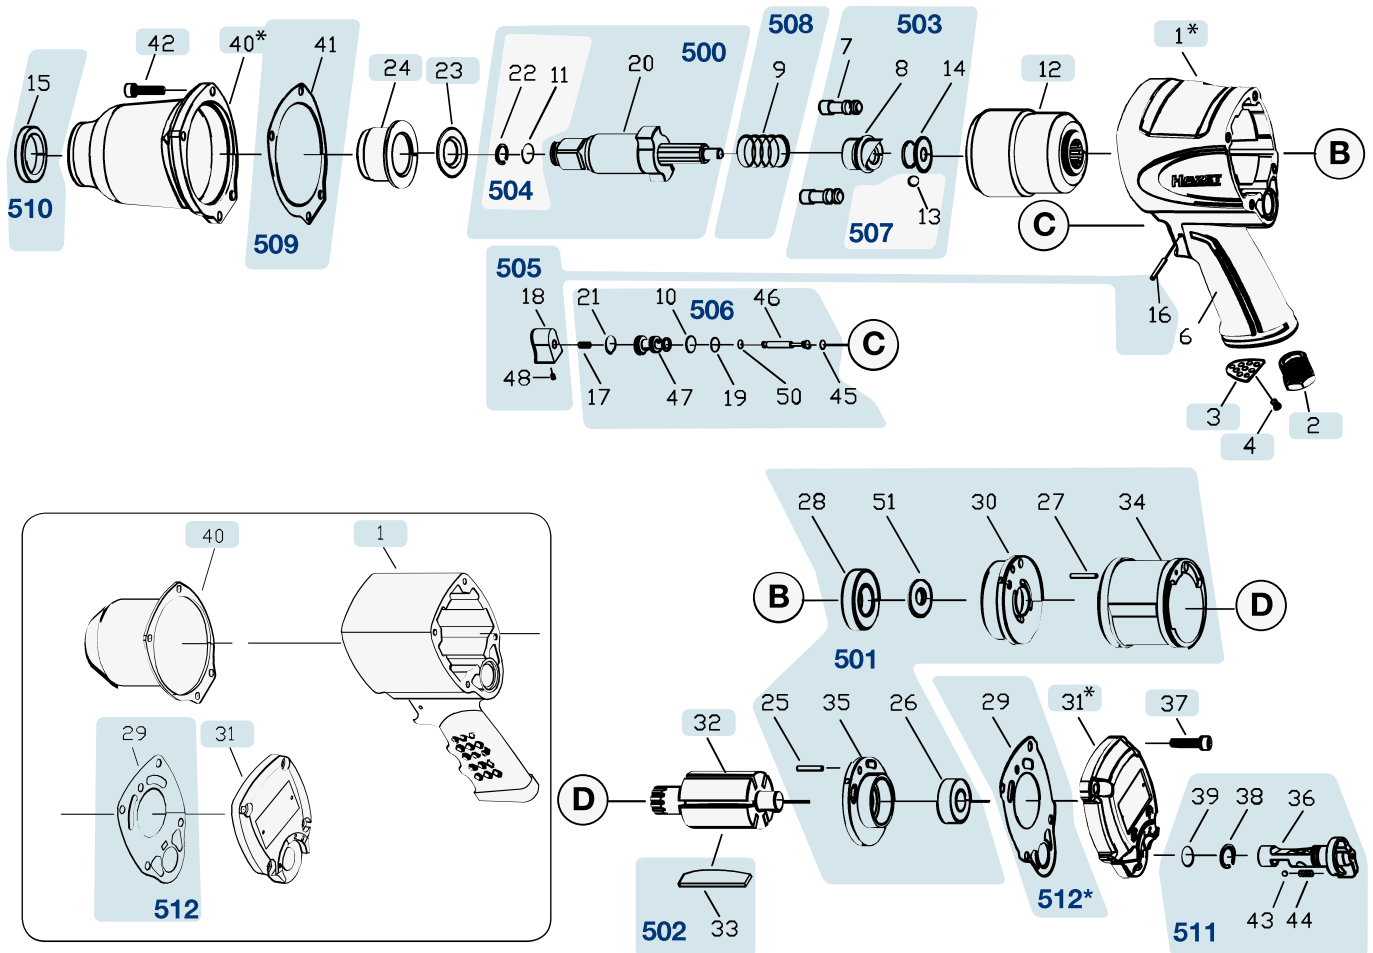

Ersatzteile 9013 SPC

Spare parts · Pièces de rechange

Pos	HAZET No.	Bezeichnung	Designation	Désignation	
1	9013 SPC-010				1
1	9013 SPC-010 N				1
2	9013 SPC-021	Druckluft-Zufuhr	Compressed air supply	Alimentation en air comprimé	1
3	9013 SPC-011	Abluftring	Exhaust air ring	Anneau d'évacuation d'air	1
4	9013 SPC-012/15	Schraube · Satz à 15 Stück	Screws · set of 15	Vis · jeu de 15 pièces	1
12	9013 SPC-013	Schlagwerk-Gehäuse	Striking mechanism housing	Boîtier de mécanisme de frappe	1
23	9013 SPC-014	Distanzscheibe	Spacer plate	Disque d'entretoise	1
24	9013 SPC-015	Buchse	Bush	Douille	1
31	9013 SPC-016				1
31	9013 SPC-016 N	Gehäuseabdeckung · hinten · Bj. 2013 →	Housing cover · rear · model year 2013 →	Capot de boîtier · Arrière · années 2013 →	1
32	9013 SPC-017	Rotor	Rotor	Rotor	1
37	9013 SPC-018/4	Schrauben · mit Federscheibe · Satz à 4 Stück	Screws · with spring washers · set of 4	Vis · avec rondelle élastique · jeu de 4 pièces	4