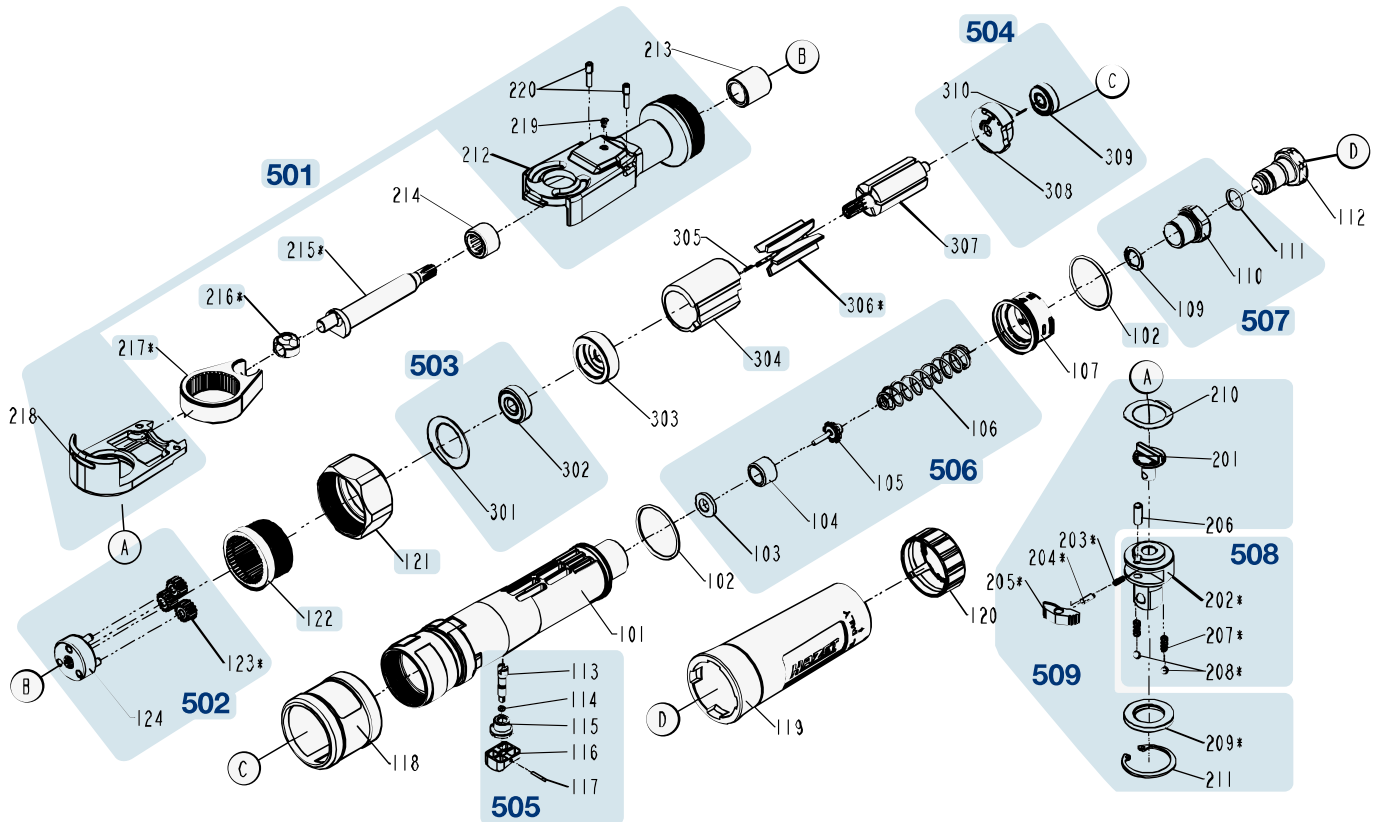

Ersatzteile 9022 P-1

Spare parts · Pièces de rechange

Pos	HAZET No.	Bezeichnung	Designation	Désignation	
102	9022 P-1-014/2	O-Ring · Satz à 2 Stück	O-ring · set of 2	Joint toriques · jeu de 2 pièces	2
121	9022 P-1-07				1
122	9022 P-1-06				1
215	9022 P-1-04	Kurbelwelle	Crankshaft	Vilebrequin	1
216	9022 P-1-03				1
217	9022 P-1-02	Gabel	Fork	Fourche	1
304	9022 P-1-09				1
306	9022 P-1-010/4	Lamellen · Satz à 4 Stück	Blades · set of 4	Lamelles · jeu de 4 pièces	4
307	9022 P-1-011				1
501	9022 P-1-01/5				1
502	9022 P-1-05/4				1
503	9022 P-1-08/2				1
504	9022 P-1-012/3				1
505	9022 P-1-013/5				1

Pos	<i>HAZET</i> No.	Bezeichnung	Designation	Désignation	
506	9022 P-1-015/4				1
507	9022 P-1-016/3	Lufteinlass Satz	<i>Air inlet set</i>	<i>Jeu d'admission d'air</i>	1
508	9022 P-1-018/5	Vierkant	<i>Square</i>	<i>Quatre pans</i>	1
509	9022 P-1-017/8	Ratschen-Innenteile	<i>Ratchet inner parts</i>	<i>Parties internes des cliquets</i>	1