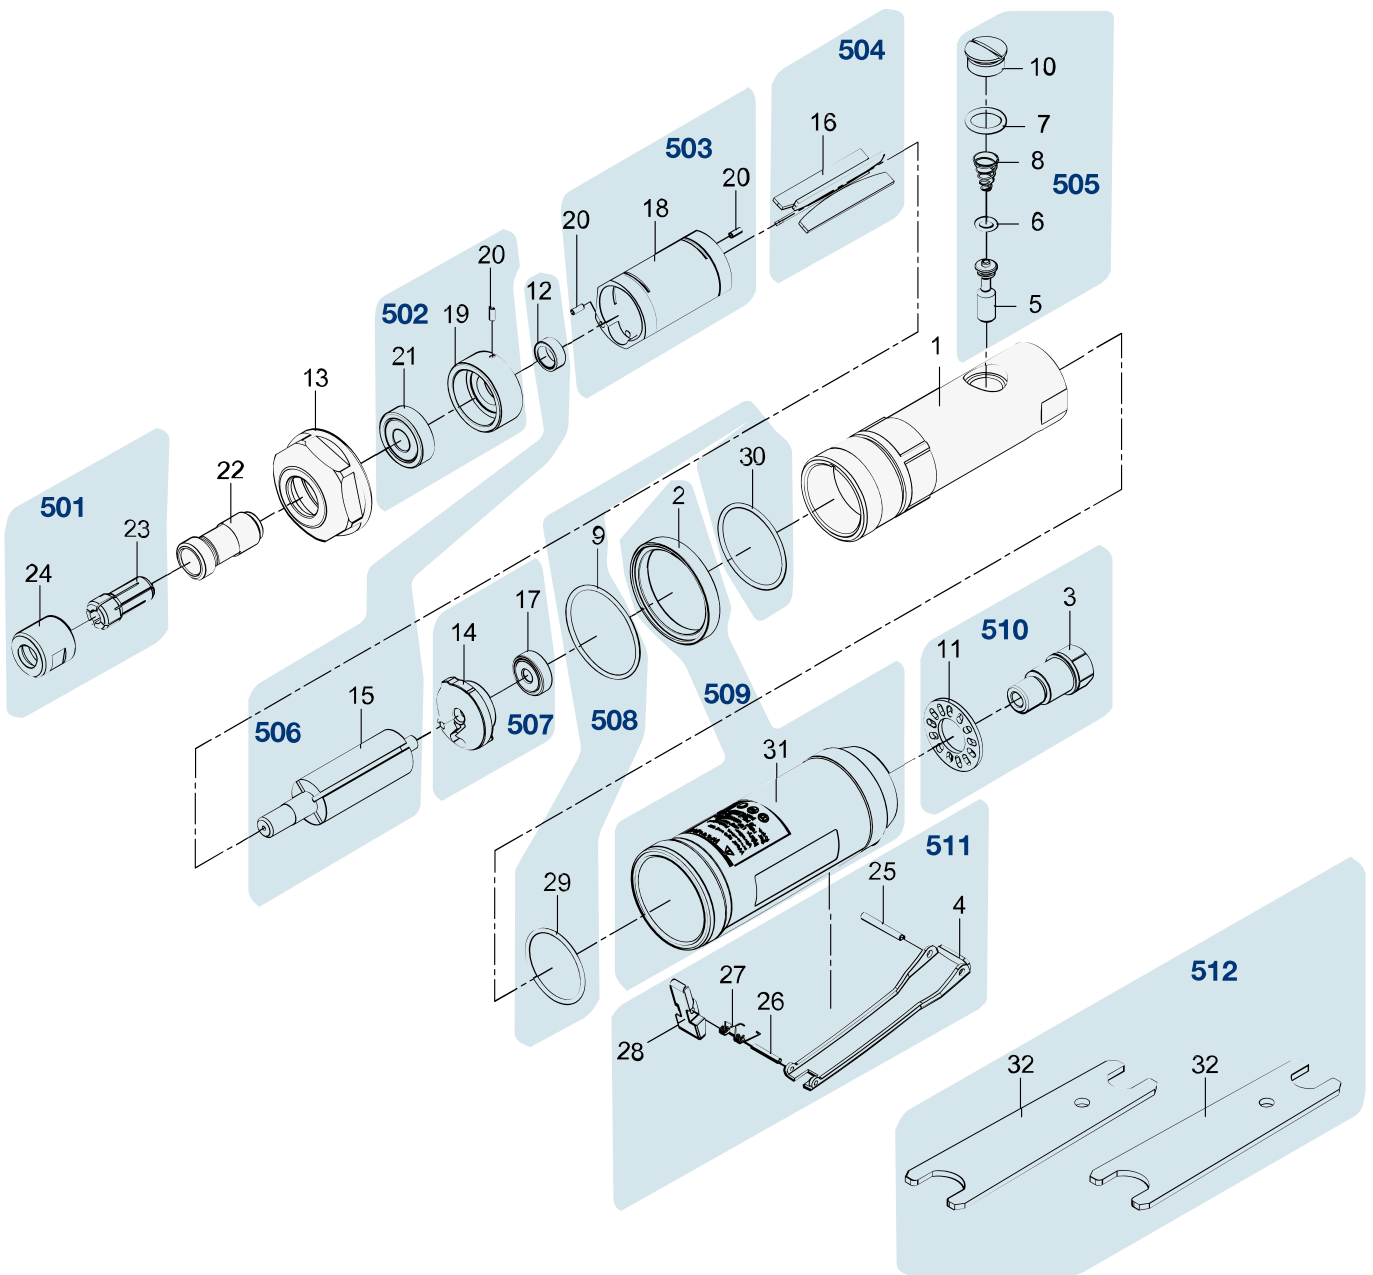

Ersatzteile 9032 P-1

Spare parts · Pièces de rechange

Pos	HAZET No.	Bezeichnung	Designation	Désignation	
1	9032 P-01				1
13	9032 P-02				1
22	9032 P-03				1
501	9032 P-04/2	Spannfutter · Inhalt: 23 · 24	Collet chuck · Contents: 23 · 24	Mandrin · Contenu : 23 · 24	2
502	9032 P-05/3	Endplatte · vorne · Inhalt: 19 · 20 · 21	End plate · front · Contents: 19 · 20 · 21	Plaque d'extrémité · avant · Contenu : 19 · 20 · 21	3
503	9032 P-06/3	Zylindereinheit · Inhalt: 18 · 20 (2x)	Cylinder unit · Contents: 18 · 20 (2x)	Unité de vérin · Contenu : 18 · 20 (2x)	3

Pos	HAZET No.	Bezeichnung	Designation	Désignation	
504	9032 P-07/4	Lamellen · Inhalt: 16 (4x)	Blades · Contents: 16 (4x)	Lamelles · Contenu : 16 (4x)	4
505	9032 P-08/5				5
506	9032 P-09/2				2
507	9032 P-010/2				2
508	9032 P-011/3	Dichtungs Satz · Inhalt: 9 (∅ 40 x 2 mm) · 29 (∅ 31,5 x 2 mm) · 30 (∅ 35,5 x 2 mm)	Gasket set · Contents: 9 (∅ 40 x 2 mm) · 29 (∅ 31.5 x 2 mm) · 30 (∅ 35.5 x 2 mm)	Jeu de joints · Contenu : 9 (∅ 40 x 2 mm) · 29 (∅ 31,5 x 2 mm) · 30 (∅ 35,5 x 2 mm)	3
509	9032 P-012/2	Griff · Inhalt: 2 · 31	Handle · Contents: 2 · 31	Poignée · Contenu : 2 · 31	2
510	9032 P-013/2	Lufteinlass · Inhalt: 3 · 11	Air inlet · Contents: 3 · 11	Admission d'air · Contenu : 3 · 11	2
511	9032 P-014/5	Betätigungshebel · Inhalt: 4 · 25 · 26 · 27 · 28	Operating lever · Contents: 4 · 25 · 26 · 27 · 28	Gâchette · Contenu : 4 · 25 · 26 · 27 · 28	5
512	9032 P-015/2	Spannschlüssel Satz · Inhalt: 32 (2x)	Tensioner adjuster set · Contents: 32 (2x)	Jeu de clés de tension · Contenu : 32 (2x)	2