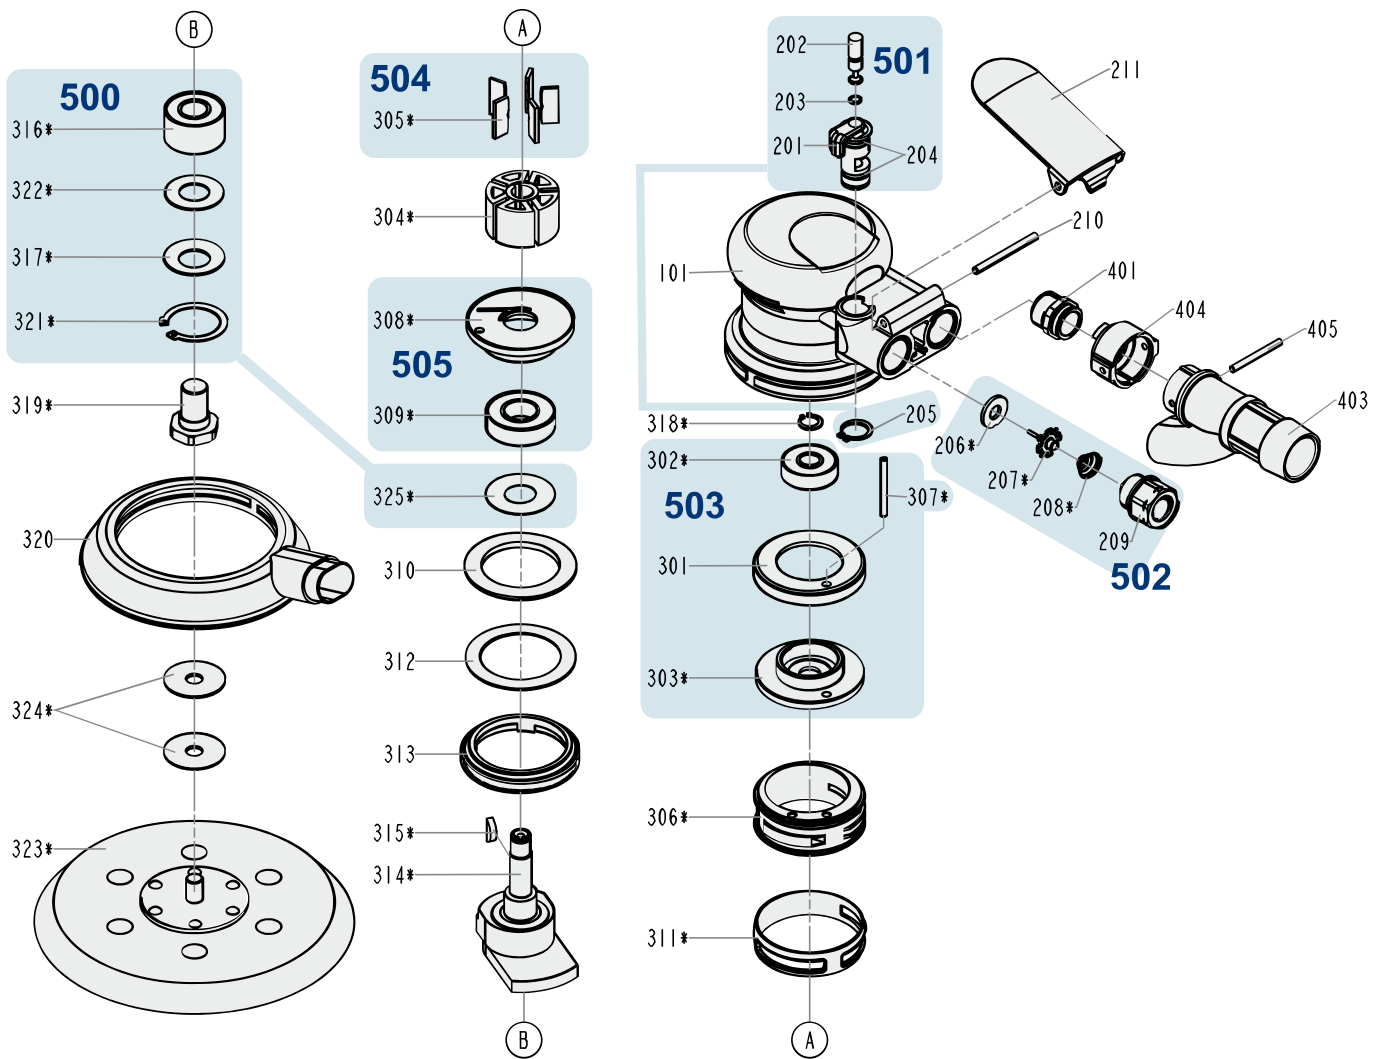

Ersatzteile 9033-2

Spare parts · Pièces de rechange

Pos	HAZET No.	Bezeichnung	Designation	Désignation	
500	9033-02/7	Lager · Inhalt: 316 · 317 · 321 · 322 · 325 · 326 · 327	Bearing · Contents: 316 · 317 · 321 · 322 · 325 · 326 · 327	Roulement · Contenu : 316 · 317 · 321 · 322 · 325 · 326 · 327	7
501	9033-02/6	Regulator · Inhalt: 201 · 202 · 203 · 204 (2x) · 205	Regulator · Contents: 201 · 202 · 203 · 204 (2x) · 205	Régulateur · Contenu : 201 · 202 · 203 · 204 (2x) · 205	4
502	9033-02/4	Ventil-Einheit · Inhalt: 206 · 207 · 208 · 209	Valve unit · Contents: 206 · 207 · 208 · 209	Unité de soupape · Contenu : 206 · 207 · 208 · 209	4
503	9033-2-01/4	Zylindereinheit · vorne · Inhalt: 301 · 302 · 303 · 307	Cylinder unit · front · Contents: 301 · 302 · 303 · 307	Unité de vérin · avant · Contenu : 301 · 302 · 303 · 307	4
504	9033-2-02/4	Lamellen · Inhalt: 305 (5x)	Blades · Contents: 305 (5x)	Lamelles · Contenu : 305 (5x)	5
505	9033-2-03/2	Zylindereinheit · hinten · Inhalt: 308 · 309	Cylinder unit · rear · Contents: 308 · 309	Unité de vérin · arrière · Contenu : 308 · 309	2