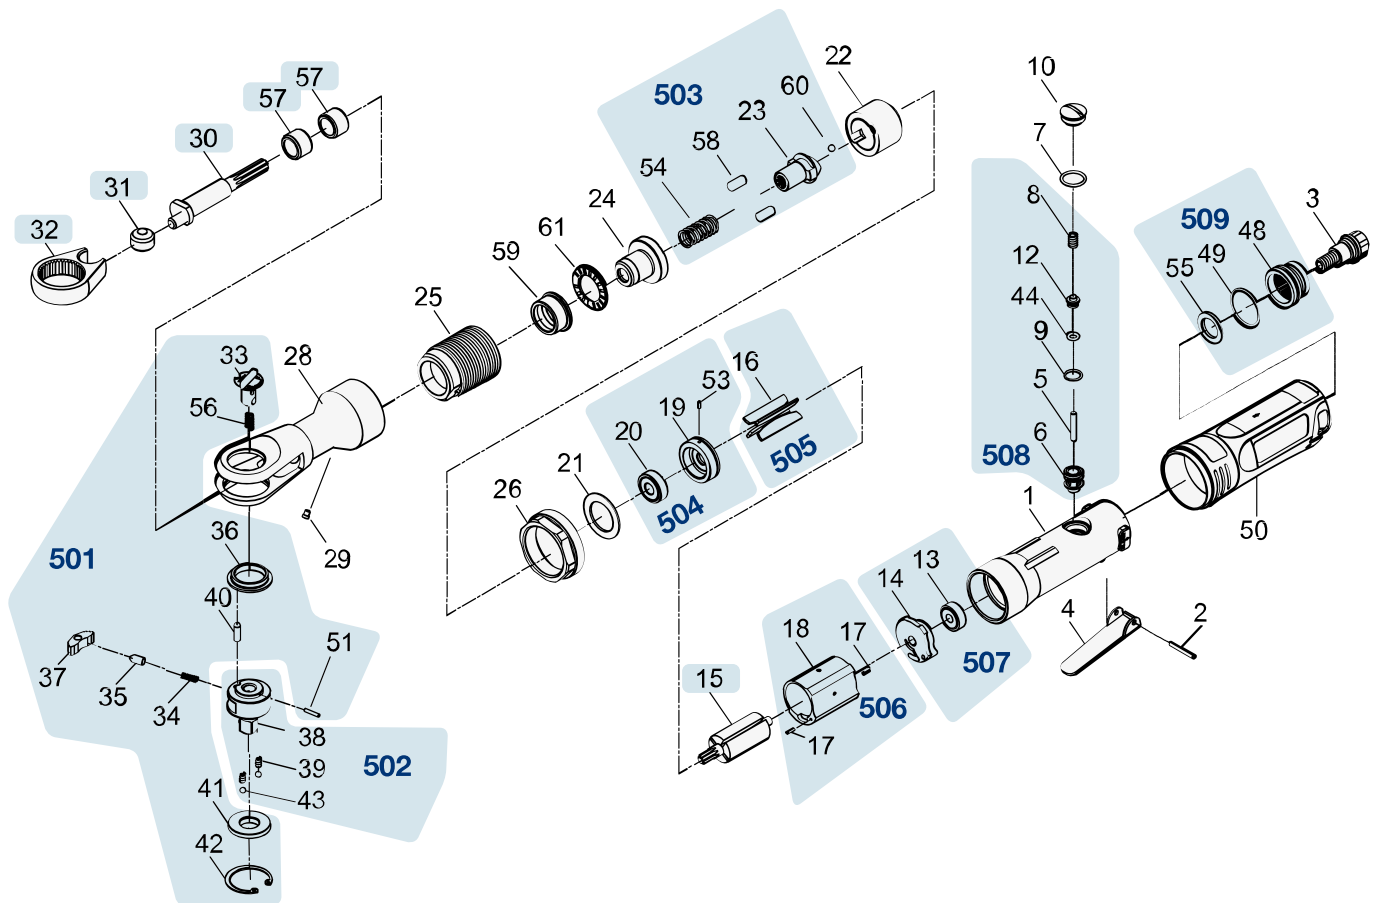

# Ersatzteile 9022 SR-1

Spare parts · Pièces de rechange

Pos	HAZET No.	Bezeichnung	Designation	Désignation	
15	9022 SR-010				1
30	9022 SR-03	Kurbelwelle	Crankshaft	Vilebrequin	1
31	9022 SR-02	Antriebsbuchse	Drive bush	Douille d'entraînement	1
32	9022 SR-01	Gabel	Fork	Fourche	1
57	9022 SR-04	Nadellager	Needle bearing	Palier à aiguilles	1
501	9022 SR-05/10	Ratschen-Innenteile · Inhalt: 33 · 34 · 35 · 36 · 37 · 40 · 41 · 42 · 51 · 56	Ratchet inner parts · Contents: 33 · 34 · 35 · 36 · 37 · 40 · 41 · 42 · 51 · 56	Parties internes des cliquets · Contenu : 33 · 34 · 35 · 36 · 37 · 40 · 41 · 42 · 51 · 56	1
502	9022 SR-06/5	Vierkant · Inhalt: 38 · 39 · 43	Square · Contents: 38 · 39 · 43	Carré · Contenu : 38 · 39 · 43	1
503	9022 SR-07/5				1
504	9022 SR-08/3				1
505	9022 SR-09/4	Lamellen · Inhalt: 16 (4x)	Fins · Contents: 16 (4x)	Lamelles · Contenu : 16 (4x)	1
506	9022 SR-011				1
507	9022 SR-012/2	Lager · hinten · Inhalt: 13 · 14	Bearing · rear · Contents: 13 · 14	Palier · arrière · Contenu : 13 · 14	1

Pos	<i>HAZET</i> No.	Bezeichnung	Designation	Désignation	
508	9022 SR-013/6				1
509	9022 SR-014/3				1

DE

HAZET Service online:  
[www.hazet.de/de/home/service/](http://www.hazet.de/de/home/service/)

EN