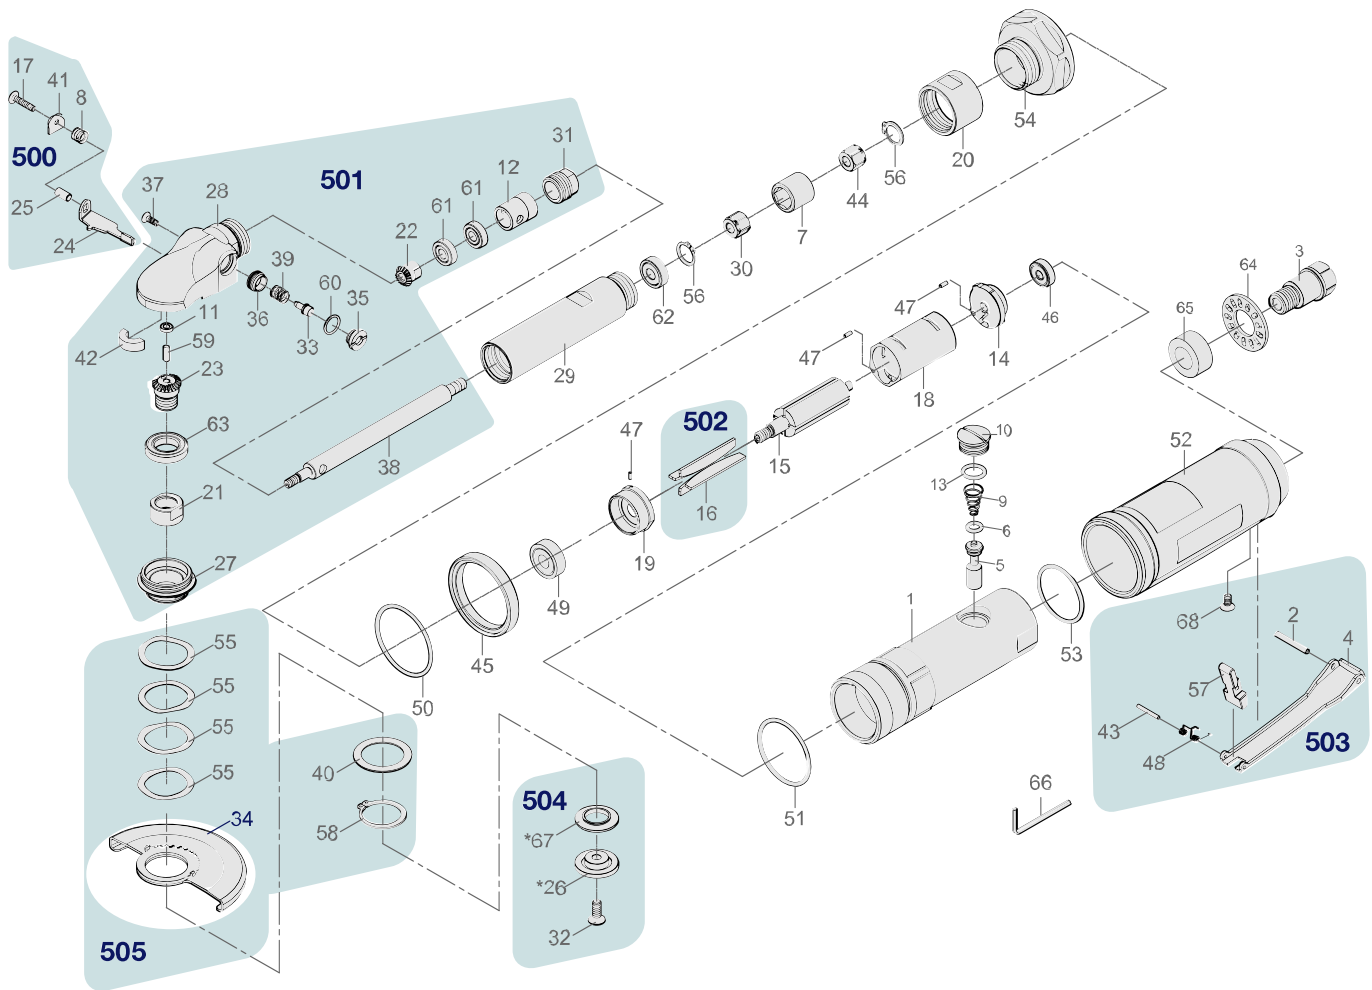

# Ersatzteile 9033 P-8

Spare parts · Pièces de rechange

Pos	HAZET No.	Bezeichnung	Designation	Désignation	
34	9033 P-8-02	Abdeckscheibe	Cover disc	Disque de couverture	1
500	9033 P-8-01/5	Sperrknopf Satz · Inhalt: 8 · 17 · 24 · 25 · 41	Lock knob set · Contents: 8 · 17 · 24 · 25 · 41	Jeu de bouton de blocage · Contenu : 8 · 17 · 24 · 25 · 41	5
501	9033 P-8-04/20 N	Antriebskopf · komplett · Inhalt: 11 · 12 · 21 · 22 · 23 · 27 · 28 · 31 · 33 · 35 · 36 · 37 · 38 · 39 · 42 · 59 · 60 · 61 (2x) · 63	Drive head · complete · Contents: 11 · 12 · 21 · 22 · 23 · 27 · 28 · 31 · 33 · 35 · 36 · 37 · 38 · 39 · 42 · 59 · 60 · 61 (2x) · 63	Tête d'entraînement · complète · Contenu : 11 · 12 · 21 · 22 · 23 · 27 · 28 · 31 · 33 · 35 · 36 · 37 · 38 · 39 · 42 · 59 · 60 · 61 (2x) · 63	20
502	9033 P-8-03/4	Lamellen · 4 Stück · Inhalt: 16 (4x)	Blades · 4 pieces · Contents: 16 (4x)	Lamelles · 4 pièces · Contenu : 16 (4x)	4
503	9033 P-8-04/6 N	Betätigungshebel · Inhalt: 2 · 4 · 43 · 48 · 57 · 68	Operating lever · Contents: 2 · 4 · 43 · 48 · 57 · 68	Gâchette · Contenu : 2 · 4 · 43 · 48 · 57 · 68	6
504	9033 P-8-05/3	Befestigungs Satz · Inhalt: 26 · 32 · 67	Fastening set · Contents: 26 · 32 · 67	Jeu de fixation · Contenu : 26 · 32 · 67	3
505	9033 P-8-06/7	Abdeckscheiben Satz · Inhalt: 34 · 40 · 55 (4x) · 58	Cover disc set · Contents: 34 · 40 · 55 (4x) · 58	Jeu de disques de couverture · Contenu : 34 · 40 · 55 (4x) · 58	1