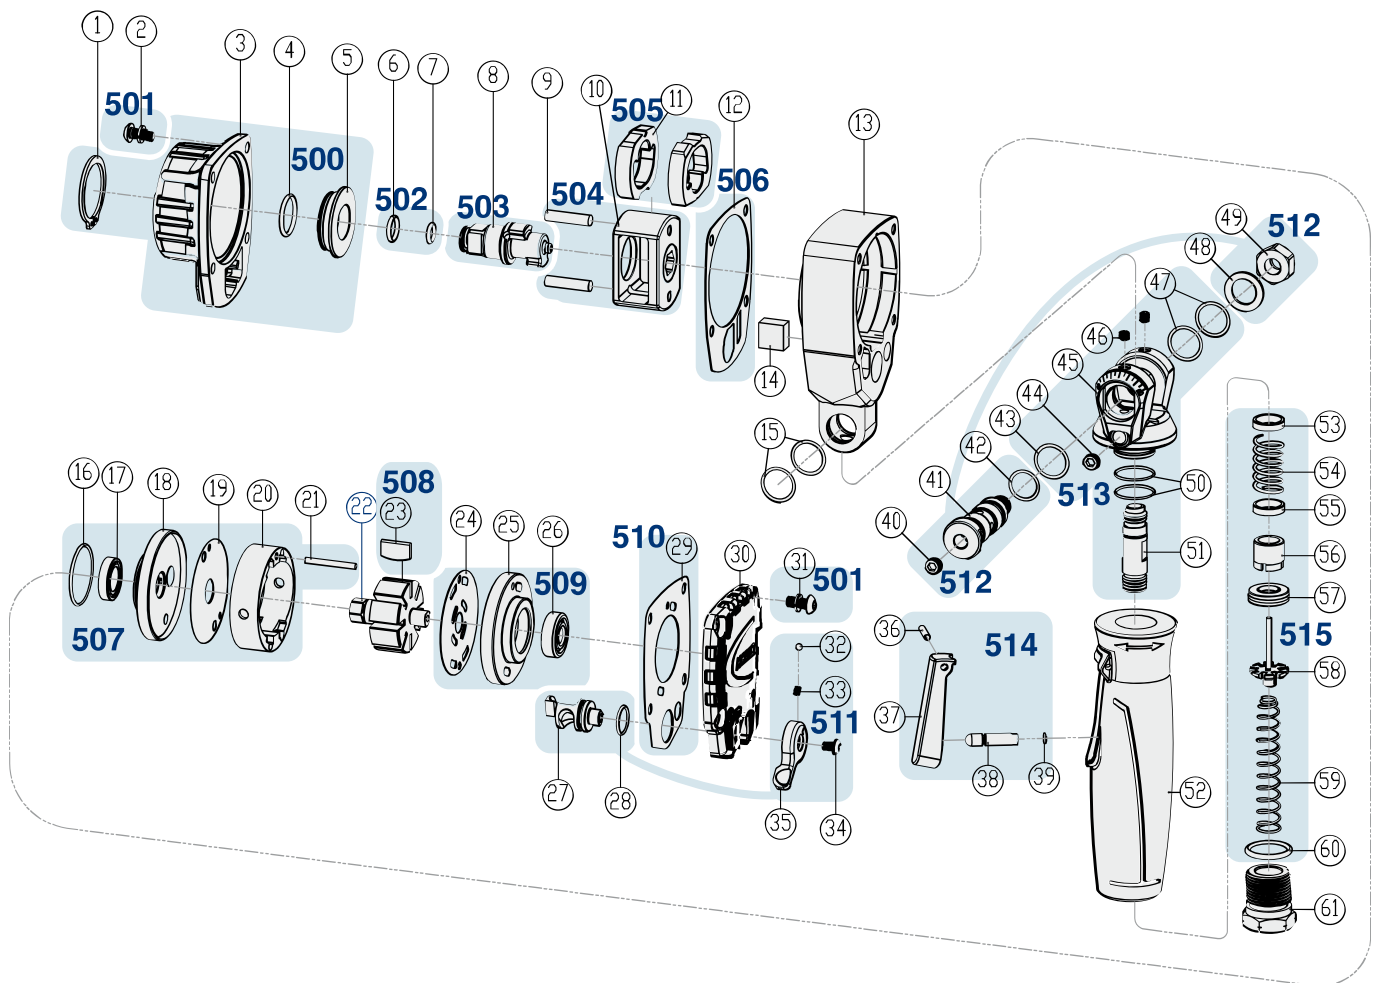

Ersatzteile 9012 ATT

Spare parts · Pièces de rechange

Pos	HAZET No.	Bezeichnung	Designation	Désignation	
22	9012 ATT-01	Rotor · Inhalt: 22	Rotor · Contents: 22	Rotor · Contenu : 22	1
500	9012 ATT-02/4	Gehäuse · vorne · Inhalt: 1 · 3 · 4 · 5	Housing · front · Contents: 1 · 3 · 4 · 5	Boîtier · avant · Contenu : 1 · 3 · 4 · 5	4
501	9012 ATT-03/8	Schrauben Satz · Inhalt: 2 (4x); 31 (4x)	Screw set · Contents: 2 (4x); 31 (4x)	Jeu de vis · Contenu : 2 (4x); 31 (4x)	8
502	9012 ATT-04/2	Ring Satz · Inhalt: 6 · 7	Ring set · Contents: 6 · 7	Jeu de bagues · Contenu : 6 · 7	2
503	9012 ATT-05/3	Vierkant · mit Ring Satz · Inhalt: 6 · 7 · 8	Square · with ring set · Contents: 6 · 7 · 8	Carré · avec jeu de bagues · Contenu : 6 · 7 · 8	3
504	9012 ATT-06/3	Schlagwerk-Gehäuse · Inhalt: 9 (2x) · 10	Striking mechanism housing · Contents: 9 (2x) · 10	Boîtier de mécanisme de frappe · Contenu : 9 (2x) · 10	3
505	9012 ATT-07/2	Hammer Satz · Inhalt: 11 (2x)	Hammer set · Contents: 11 (2x)	Jeu de marteaux · Contenu : 11 (2x)	2
506	9012 ATT-08/5	Gehäusedichtung · vorne · Inhalt: 12 (5x)	Housing seal · front · Contents: 12 (5x)	Joint de boîtier · avant · Contenu : 12 (5x)	5