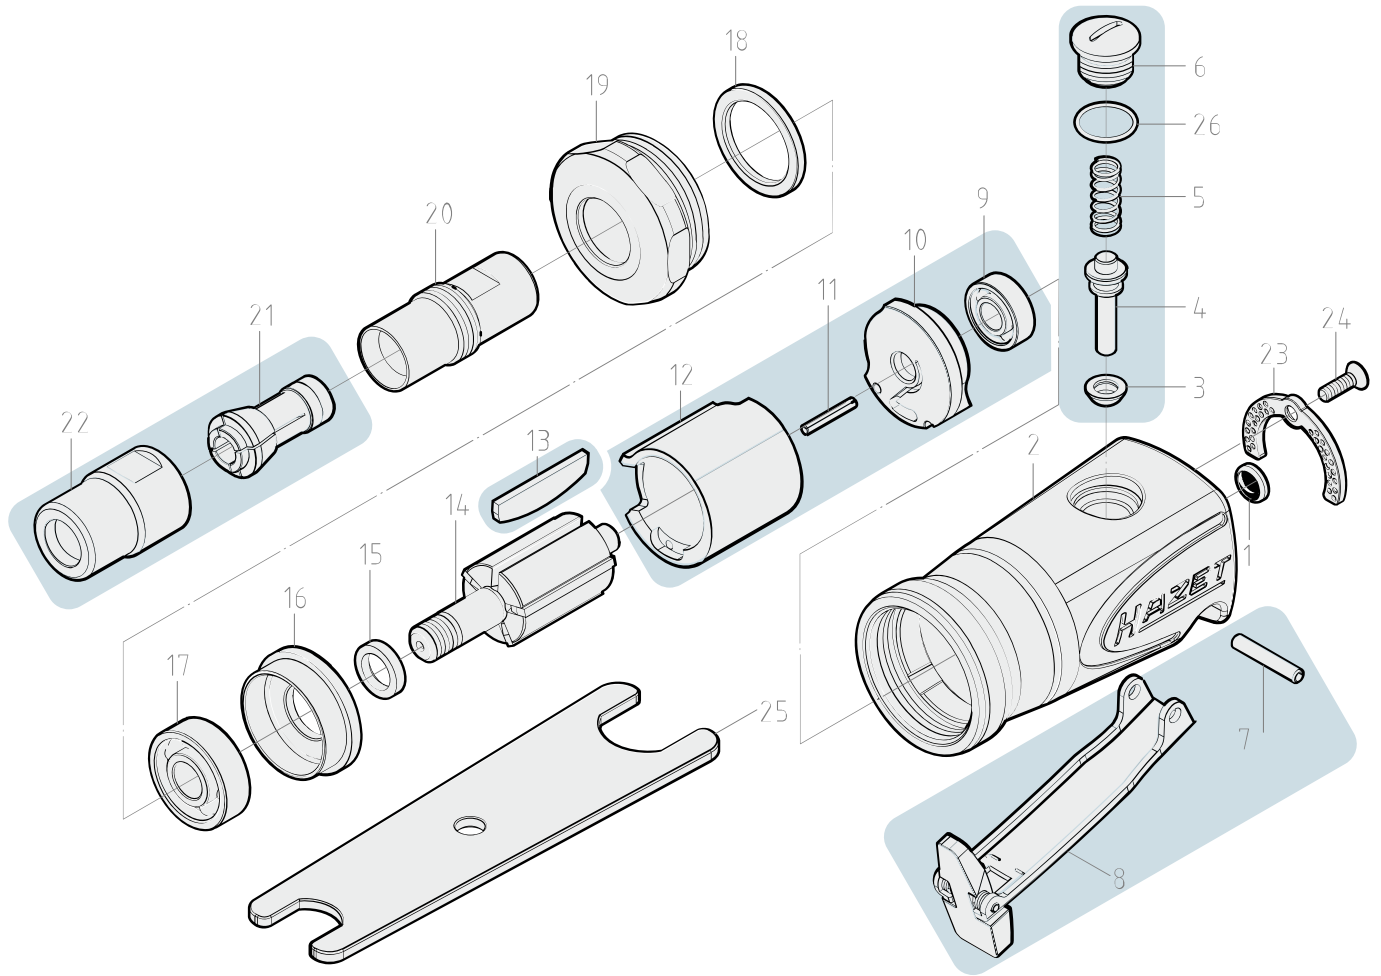

Ersatzteile 9032 M-1

Spare parts · Pièces de rechange

Pos	HAZET No.	Bezeichnung	Designation	Désignation	
14	9033 M-01	Rotor · Inhalt: 14	Rotor · Contents: 14	Rotor · Contenu : 14	1
500	9032 M-1-01/2	Spannfutter · Inhalt: 21 · 22	Collet chuck · Contents: 21 · 22	Mandrin · Contenu : 21 · 22	2
501	9032 M-02/5	Lamellen · Inhalt: 13 (5x)	Blades · Contents: 13 (5x)	Lamelles · Contenu : 13 (5x)	5
502	9032 M-03/4	Zylindereinheit · hinten · Inhalt: 9 · 10 · 11 · 12	Cylinder unit · rear · Contents: 9 · 10 · 11 · 12	Unité de vérin · arrière · Contenu : 9 · 10 · 11 · 12	4
503	9032 M-04/5	Steuerungsventil · Inhalt: 3 · 4 · 5 · 26 · 6	Control valve · Contents: 3 · 4 · 5 · 26 · 6	Valve de commande · Contenu : 3 · 4 · 5 · 26 · 6	4
504	9032 M-05/2	Abzughebel · Inhalt: 7 · 8	Trigger · Contents: 7 · 8	Levier de tirage · Contenu : 7 · 8	2