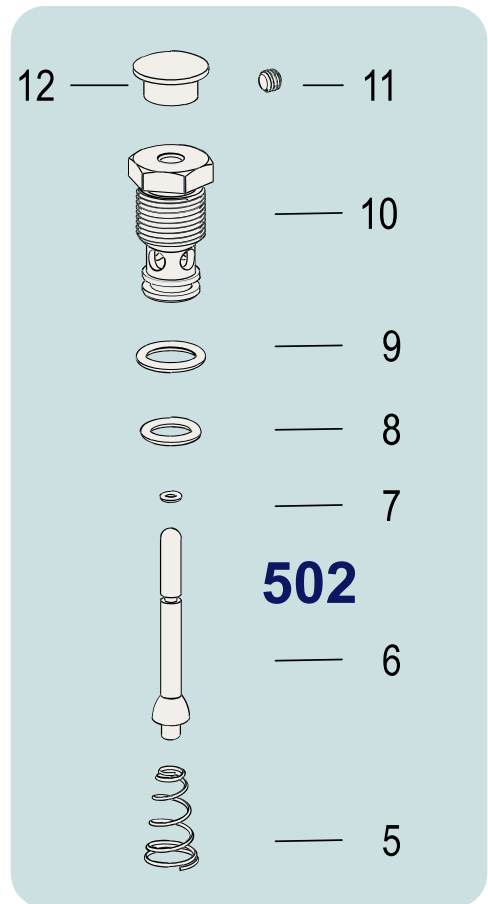

Ersatzteile 9040 T-1

Spare parts · Pièces de rechange

1

501

2

3

12

11

10

9

8

7

502

6

5

4

Pos	HAZET No.	Bezeichnung	Designation	Désignation	
1	9040T-1-01	Düse · Inhalt: 1	Nozzle · Contents 1	Buse · Contenu 1	1
501	9040T-1-02/2	Schlauch mit Mutter · Inhalt: 2 · 3	Hose with nut · Contents 2 · 3	Tuyau avec écrou · Contenu 2 · 3	2
502	9040T-1-03/8	Ventileinheit · Inhalt: 5 · 6 · 7 · 8 · 9 · 10 · 11 · 12	Valve unit · Contents 5 · 6 · 7 · 8 · 9 · 10 · 11 · 12	Unité de soupape · Contenu 5 · 6 · 7 · 8 · 9 · 10 · 11 · 12	8