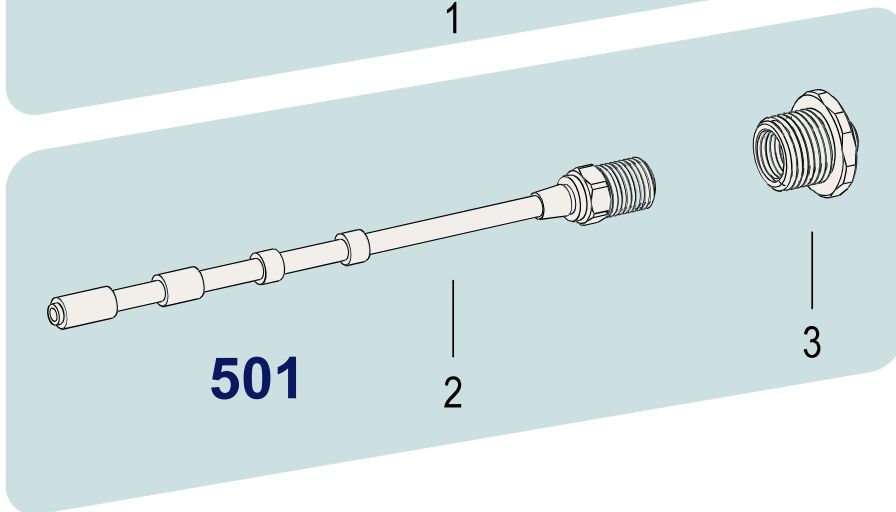

Ersatzteile 9040 T-1

Spare parts · Pièces de rechange

1

501

2

3

12

11

Pos	HAZET No.	Bezeichnung	Designation	Désignation	
1	9040T-1-01	Düse · Inhalt: 1	Nozzle · Contents 1	Buse · Contenu 1	1
501	9040T-1-02/2	Schlauch mit Mutter · Inhalt: 2 · 3	Hose with nut · Contents 2 · 3	Tuyau avec écrou · Contenu 2 · 3	2
502	9040T-1-03/8	Ventileinheit · Inhalt: 5 · 6 · 7 · 8 · 9 · 10 · 11 · 12	Valve unit · Contents 5 · 6 · 7 · 8 · 9 · 10 · 11 · 12	Unité de soupape · Contenu 5 · 6 · 7 · 8 · 9 · 10 · 11 · 12	8