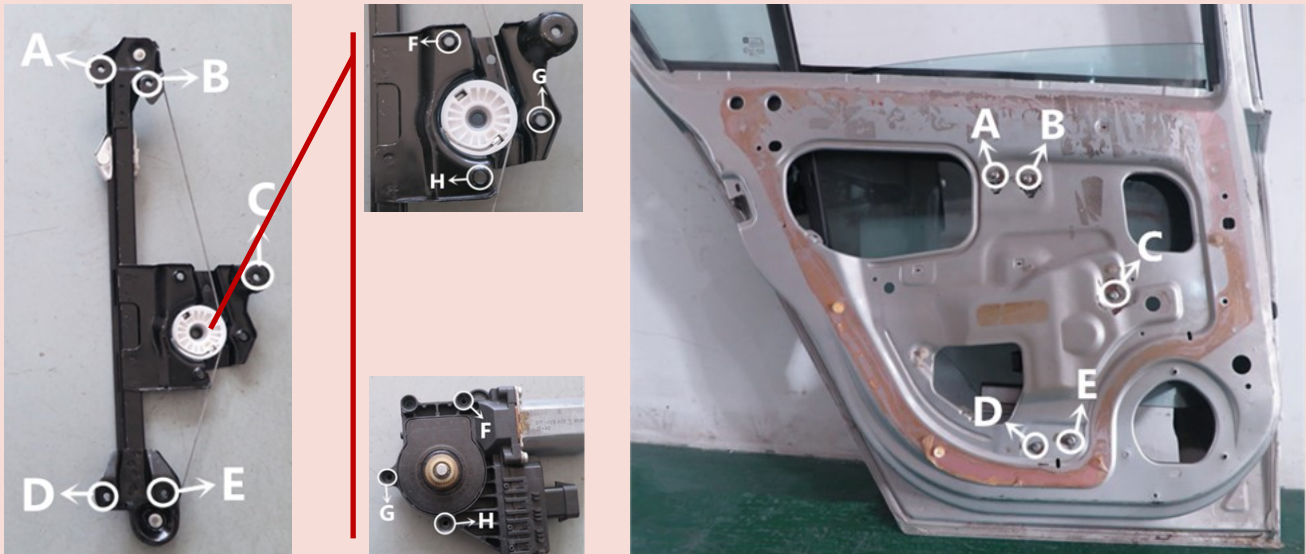

Einbauhinweis/installation instruction Opel Astra H 2004-2009

Hinten links/Rear left (OE Ref. No.: 00140270)

Hinten rechts/Rear right (OE Ref. No.: 00140307)