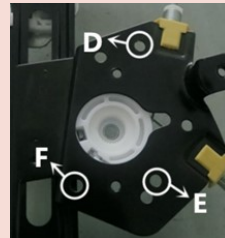

Einbauhinweis/installation instruction BMW 3 Series E46 1999-2005

Hinten links/Rear left (OE Ref. No.: 51 35 8 200 717)

Hinten rechts/Rear right (OE Ref. No.: 51 35 8 200 718)