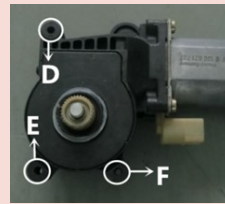

Einbauhinweis/installation instruction BMW 3 Series E46 1999-2005

Hinten links/Rear left (OE Ref. No.: 51 35 8 200 717)

Hinten rechts/Rear right (OE Ref. No.: 51 35 8 200 718)