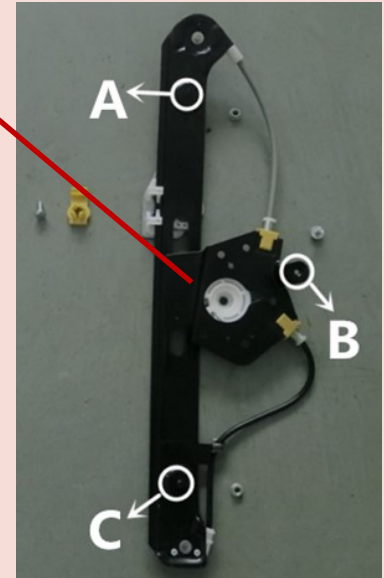

Einbauhinweis/installation instruction BMW 3 Series E46 1999-2005

Hinten links/Rear left (OE Ref. No.: 51 35 8 200 717)

Hinten rechts/Rear right (OE Ref. No.: 51 35 8 200 718)