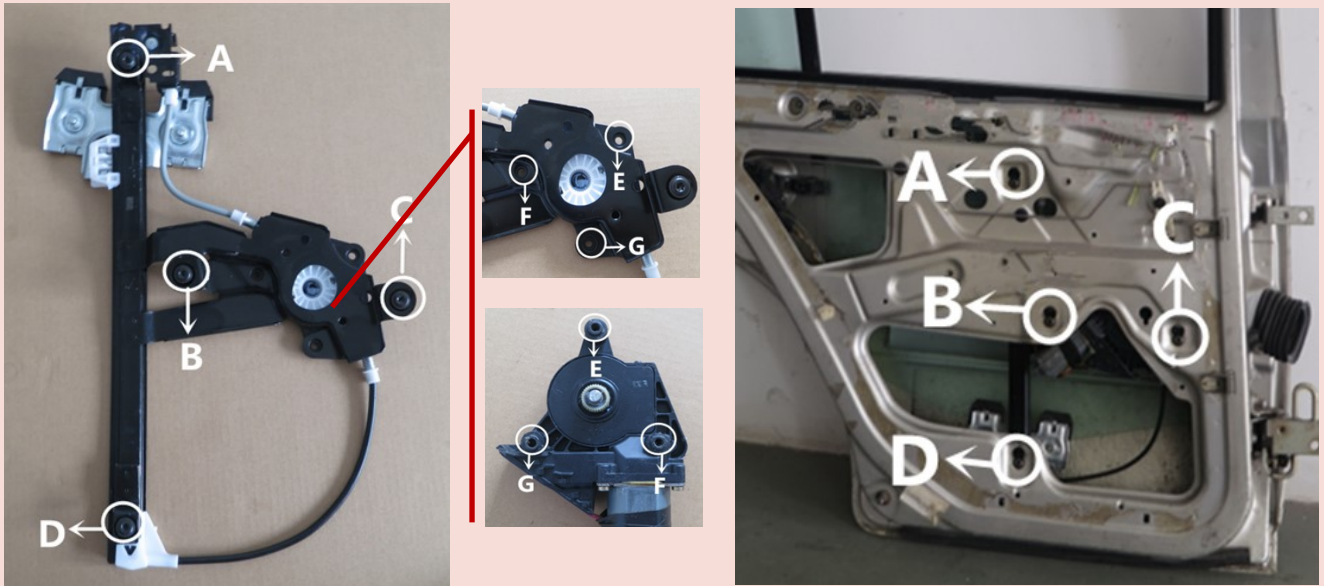

**Einbauhinweis/installation instruction** Skoda Octavia 1996-2005 4D

**Hinten links/Rear left** (OE Ref. No.: 1U0 839 461B)

**Hinten rechts/Rear right** (OE Ref. No.: 1U0 839 462B)